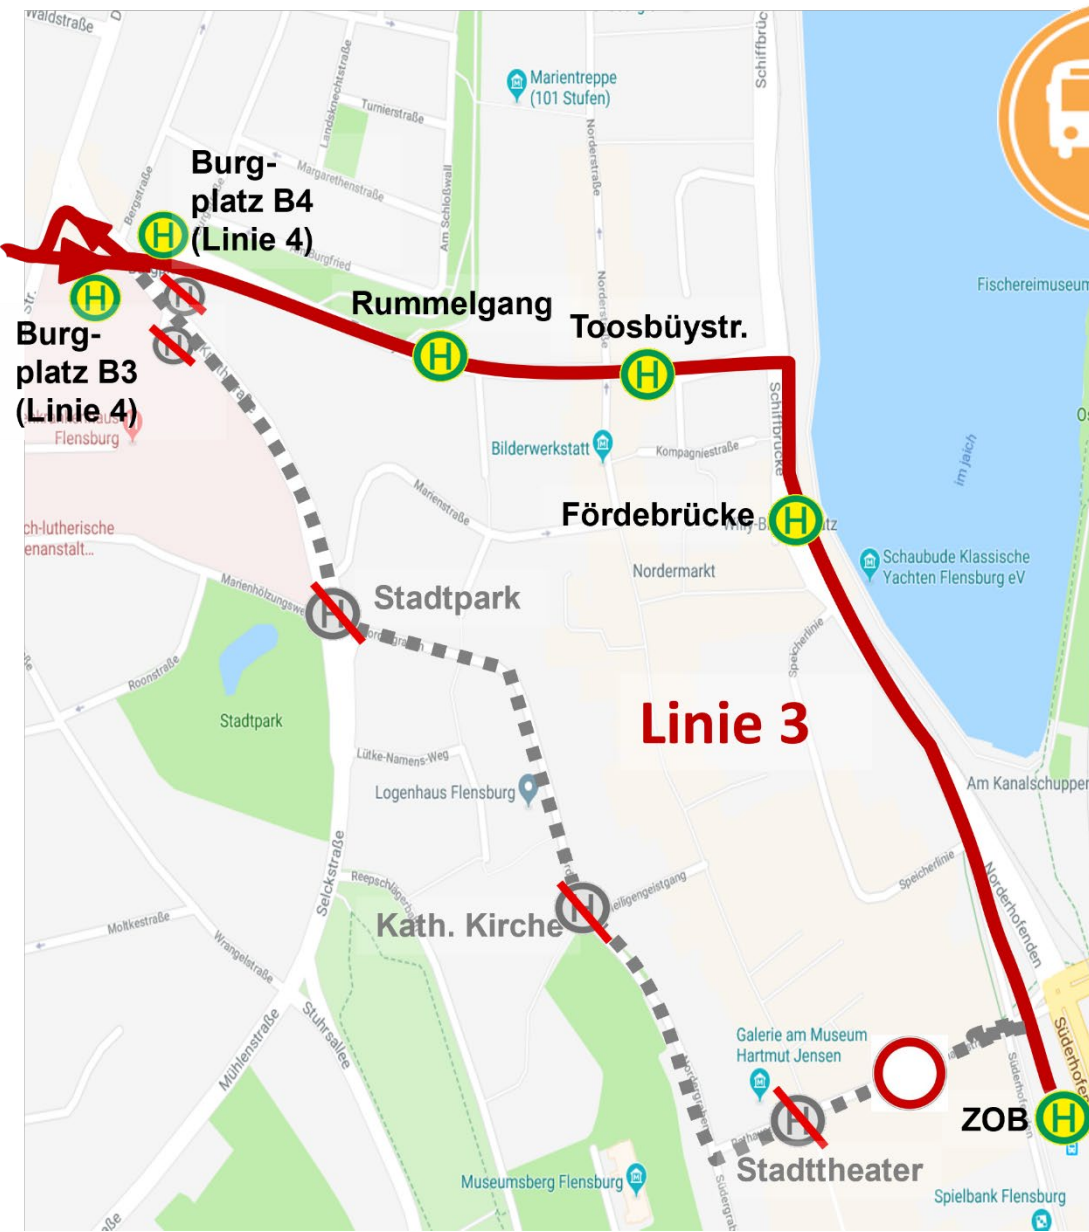

Linie 3: Sperrung Rathausstraße

Ab **Dienstag, den 03.03.2026** wird die Rathausstraße aufgrund von Bauarbeiten gesperrt.

Die Busse der Linie 3 fahren daher zwischen ZOB und Burgplatz **wie die Linie 4 über Fördebrücke, Toosbühlstraße und Rummelgang.**

Am **Burgplatz** halten die Busse an den Haltestellenmasten der Linie 4.

Die Haltestellen **Stadttheater, Kath. Kirche** und **Stadtspark** werden nicht bedient.

Bitte informieren Sie sich auch unter www.aktiv-bus.de (oder unter Tel. 0461 487-5000)