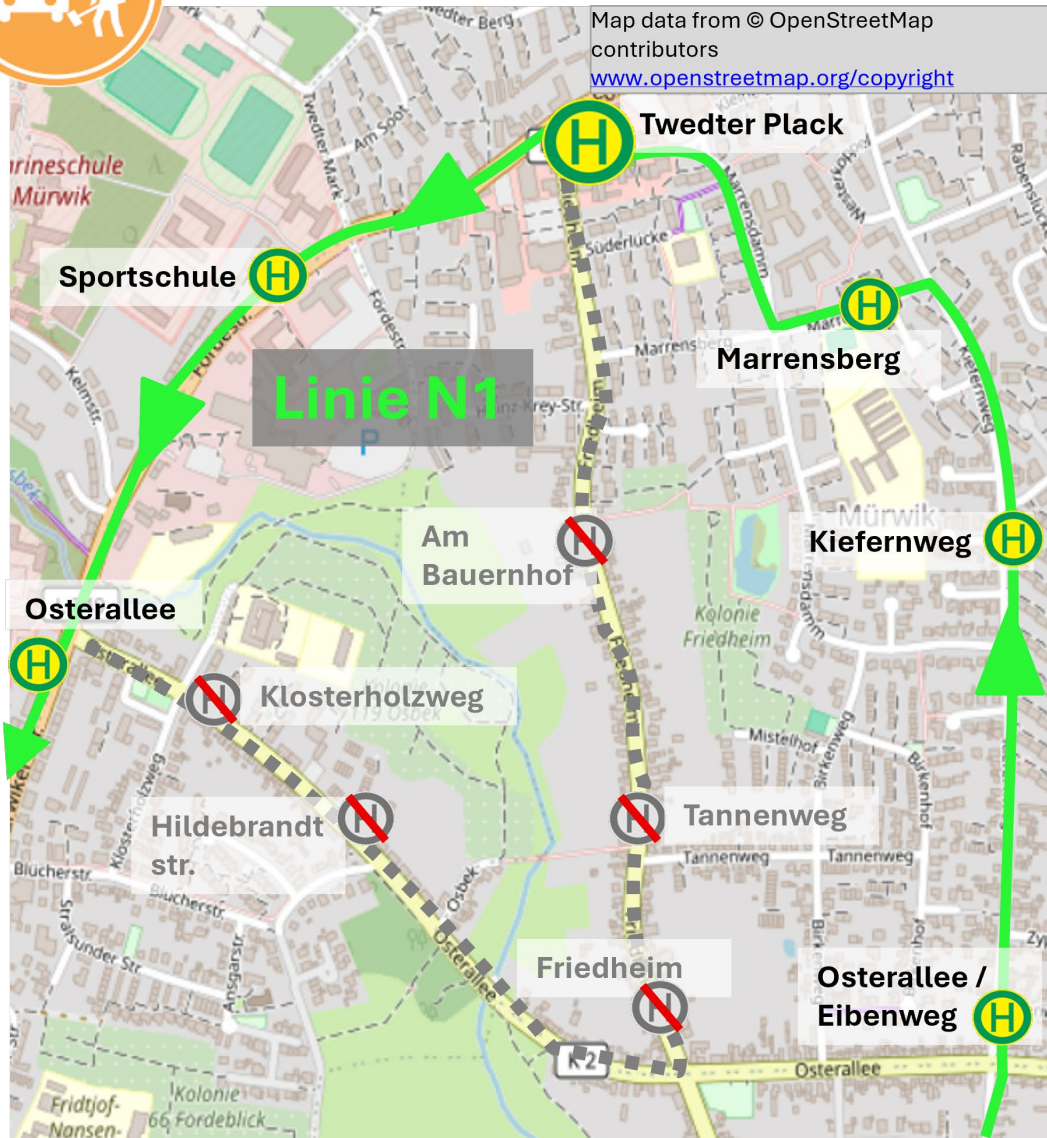

Linie N1: Sperrung Friedheim

Ab der Nacht Samstag / Sonntag, 28.02./01.03.2026 werden die Fahrpläne und Fahrwege wegen der Sperrung des Friedheim angepasst.

Die Busse des Nachtbus N1 fahren bis Twedter Plack über den normalen Linienweg und dann über Sportschule Richtung ZOB.

Die **Linie N1** hält somit nicht an den Haltestellen Am Bauernhof, Tannenweg, Friedheim, Hildebrandstraße und Klosterholzweg.

Map data from © OpenStreetMap contributors
www.openstreetmap.org/copyright