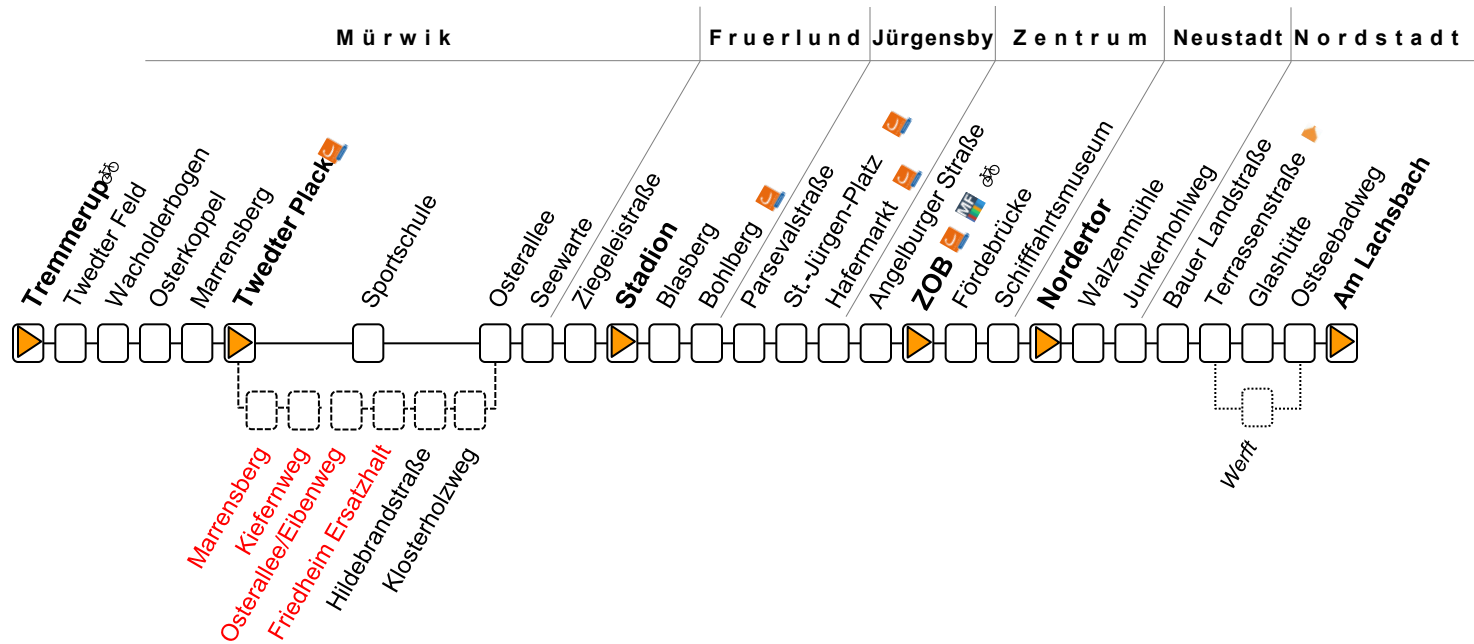

Sonderfahrpläne am 24. und 31.12.

weitere Fahrten ab Krusau/DK siehe Linie 1

Linie 7 Tremmerup → Twedter Plack → Stadion → ZOB → Nordertor → Am Lachsbad

Linie 7

Tremmerup – Twedter Plack – Stadion – ZOB – Nordertor – Am Lachsbach