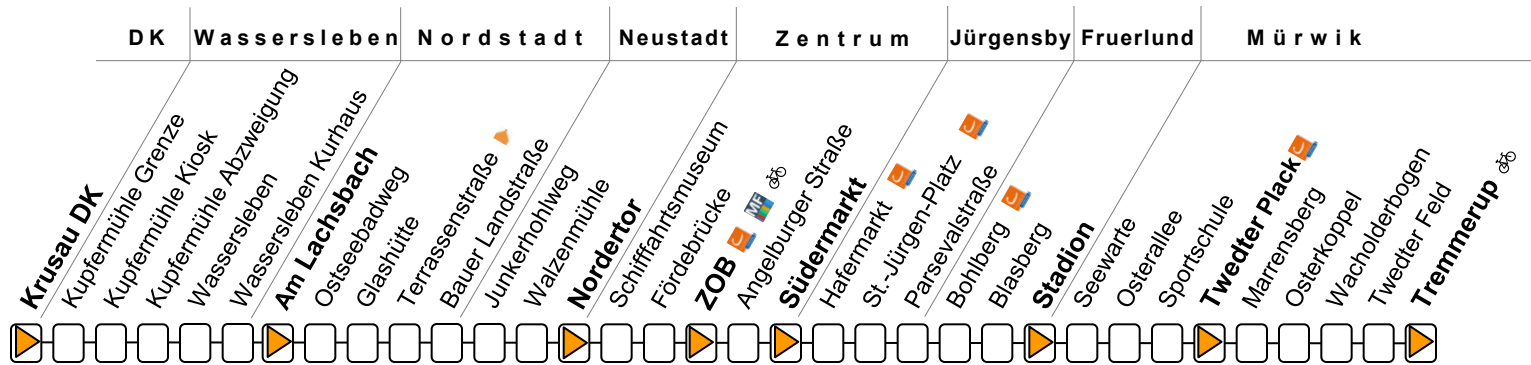

Linie 7 Krusau/DK → Am Lachsbach → Nordertor → ZOB → Stadion → Twedter Plack → Tremmerup

Linie 7

Krusau DK – Am Lachsbach – Nordertor – ZOB – Stadion – Twedter Plack – Tremmerup

Montag – Freitag	5			6			7			8–15			16			17	
	Krusau DK				18	38	58	18	38	58	18	38	58	18	38	58	18
Kupfermühle Grenze				19	39	59	19	39	59	19	39	59	19	39	59	19	39
Kupfermühle Abzweigung				21	41	01	21	41	01	21	41	01	21	41	01	21	41
Wassersleben				22	42	02	22	42	02	22	42	02	22	42	02	22	42
Am Lachsbach	00	05	47	05	25	45	05	25	45	05	25	45	05	25	45	05	25
Ostseebadweg	01	06	48	06	26	46	06	26	46	06	26	46	06	26	46	06	26
Terrassenstraße B1	03	08	50	08	28	48	08	28	48	08	28	48	08	28	48	08	28
Bauer Landstraße	04	09	51	09	29	49	09	29	49	09	29	49	09	29	49	09	29
Walzenmühle	06	11	53	11	31	51	11	31	51	11	31	51	11	31	51	11	31
Nordertor	07	12	54	12	32	52	12	32	52	12	32	52	12	32	52	12	32
Schiffahrtsmuseum	08	14	55	14	34	54	14	34	54	14	34	54	14	34	54	14	34
Fördebrücke B1	09	15	56	15	35	55	15	35	55	15	35	55	15	35	55	15	35
ZOB A1	11	20	35	00	20	40	00	20	40	00	20	40	00	20	40	00	20
Angelburger Straße B1	21	36	01	21	41	01	21	41	01	21	41	01	21	41	01	21	41
Südermarkt B5	23	38	03	23	43	03	23	43	03	23	43	03	23	43	03	23	43
Hafermarkt B1	25	40	05	25	45	05	25	45	05	25	45	05	25	45	05	25	45
St.–Jürgen–Platz	27	42	07	27	47	07	27	47	07	27	47	07	27	47	07	27	47
Bohlberg	29	44	09	29	49	09	29	49	09	29	49	09	29	49	09	29	49
Stadion B1	31	46	11	31	51	11	31	51	11	31	51	11	31	51	11	31	51
Seewarte	33	48	13	33	53	13	33	53	13	33	53	13	33	53	13	33	53
Osterallee B1	34	49	14	34	54	14	34	54	14	34	54	14	34	54	14	34	54
Sportschule	35	50	15	35	55	15	35	55	15	35	55	15	35	55	15	35	55
Twedter Plack B1	36	51	16	36	56	16	36	56	16	36	56	16	36	56	16	36	56
Marrensberg	37	52	17	37	57	17	37	57	17	37	57	17	37	57	17	37	57
Osterkoppel	38	53	18	38	58	18	38	58	18	38	58	18	38	58	18	38	58
Twedter Feld B3	39	54	19	39	59	19	39	59	19	39	59	19	39	59	19	39	59
Tremmerup	40	55	20	40	00	20	40	00	20	40	00	20	40	00	20	40	00