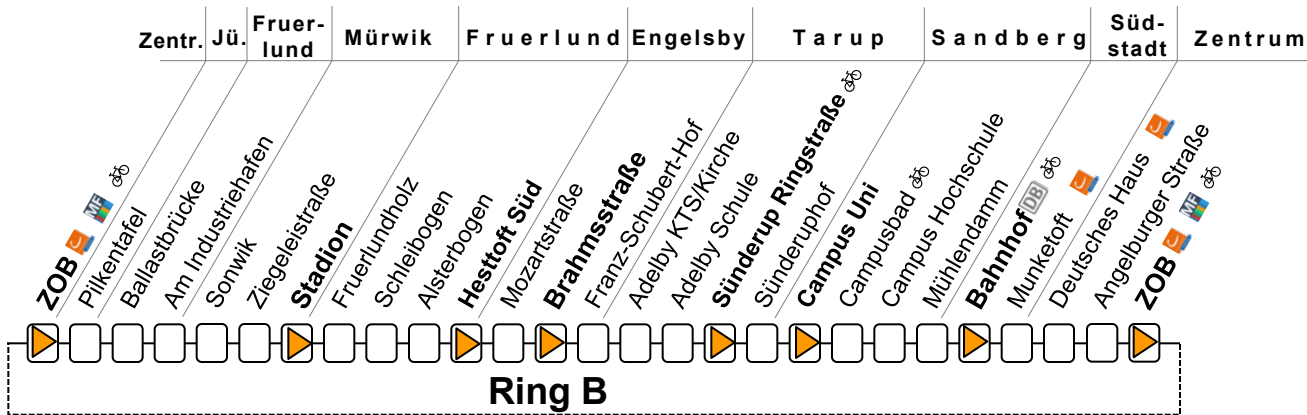

**Linie 5 Ring B ... → ZOB → Sonwik → Hesttoft → Engelsby → Sünderup
→ Campus → Bahnhof → ZOB → ...**

Linie 5 B

Ring B ...-ZOB-Sonwik-Hestoft-Engelsby-Sünderup-Campus-Bahnhof-ZOB-...

Montag – Freitag	5		6		7		8–18			19			20		21		
													Z	Z			
ZOB B2	35	55	15	35	55	15	35	55	15	35	55	15	35	55	15	35	55
Pilkentafel	37	57	17	37	57	17	37	57	17	37	57	17	37	57	17	37	57
Ballastbrücke	38	58	18	38	58	18	38	58	18	38	58	18	38	58	18	38	58
Am Industriehafen	39	59	19	39	59	19	39	59	19	39	59	19	39	59	19	39	59
Sonwik	41	01	21	41	01	21	41	01	21	41	01	21	41	01	21	41	01
Ziegeleistraße	42	02	22	42	02	22	42	02	22	42	02	22	42	02	22	42	02
Stadion B3	43	03	23	43	03	23	43	03	23	43	03	23	43	03	23	43	03
Schleibogen	45	05	25	45	05	25	45	05	25	45	05	25	45	05	25	45	05
Alsterbogen	46	06	26	46	06	26	46	06	26	46	06	26	46	06	26	46	06
Hestoft Süd	48	08	28	48	08	28	48	08	28	48	08	28	48	08	28	48	08
Mozartstraße B1	50	10	30	50	10	30	50	10	30	50	10	30	50	10	30	50	10
Brahmsstraße	51	11	31	51	11	31	51	11	31	51	11	31	51	11	31	51	11
Franz-Schubert-Hof	52	12	32	52	12	32	52	12	32	52	12	32	52	12	32	52	12
Adelby KTS/Kirche	53	13	33	53	13	33	53	13	33	53	13	33	53	13	33	53	13
Adelby Schule	55	15	35	55	15	35	55	15	35	55	15	35	55	15	35	55	15
Sünderup Ringstr.	59	19	39	59	19	39	59	19	39	59	19	39	59	19	39	59	19
Sünderuphof	00	20	40	00	20	40	00	20	40	00	20	40	00	20	40	00	20
Campus Uni	02	22	42	02	22	42	02	22	42	02	22	42	02	22	42	02	22
Campusbad	03	23	43	03	23	43	03	23	43	03	23	43	03	23	43	03	23
Campus Hochschule B2	04	24	44	04	24	44	04	24	44	04	24	44	04	24	44	04	24
Mühlendamm	05	25	45	05	25	45	05	25	45	05	25	45	05	25	45	05	25
Bahnhof B1	09	29	49	09	29	49	09	29	49	09	29	49	09	29	49	09	29
Munketoft	10	30	50	10	30	50	10	30	50	10	30	50	10	30	50	10	30
Deutsches Haus	11	31	51	11	31	51	11	31	51	11	31	51	11	31	51	11	31
Angelburger Straße B2	12	32	52	12	32	52	12	32	52	12	32	52	12	32	52	12	32
ZOB B2	13	33	53	13	33	53	13	33	53	13	33	53	13	33	53	13	33

Sonderfahrpläne am 24. und 31.12.

Z = Fahrt endet am ZOB