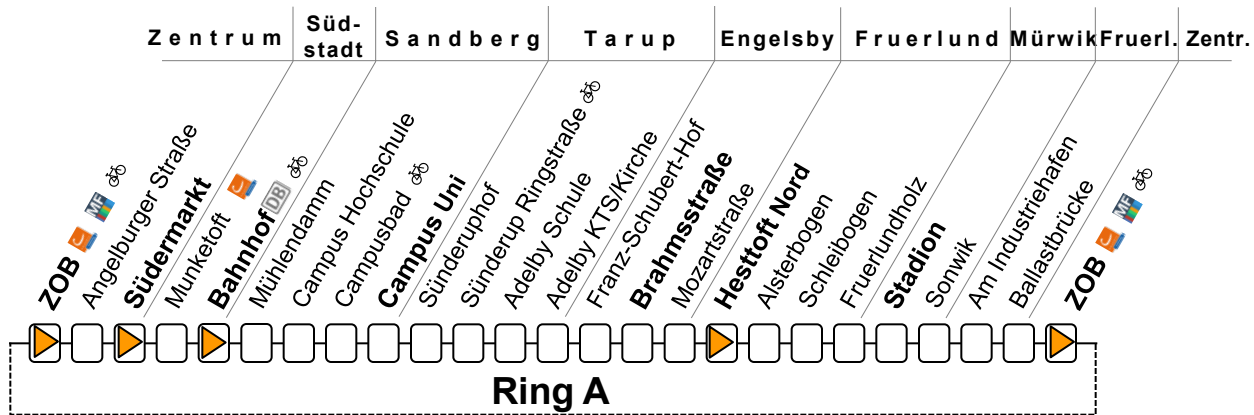

**Linie 5 Ring A ... → ZOB → Bahnhof → Campus → Sünderup → Engelsby
 → Hesttoft → Sonwik → ZOB → ...**

Linie 5 A

Ring A ...-ZOB-Bahnhof-Campus-Sünderup-Engelsby-Hesttoft-Sonwik-ZOB-...

Montag – Freitag	5		6			7			8–18			19			20		21
														Z	Z		
ZOB A2	20	40	00	20	40	00	20	40	00	20	40	00	20	40	00	20	45
Angelburger Straße B3	21	41	01	21	41	01	21	41	01	21	41	01	21	41	01	21	46
Südermarkt B3	23	43	03	23	43	03	23	43	03	23	43	03	23	43	03	23	48
Munketoft	25	45	05	25	45	05	25	45	05	25	45	05	25	45	05	25	50
Bahnhof B2	26	46	06	26	46	06	26	46	06	26	46	06	26	46	06	26	52
Mühlendamm	28	48	08	28	48	08	28	48	08	28	48	08	28	48	08	28	54
Campus Hochschule B1	29	49	09	29	49	09	29	49	09	29	49	09	29	49	09	29	55
Campusbad	30	50	10	30	50	10	30	50	10	30	50	10	30	50	10	30	56
Campus Uni	31	51	11	31	51	11	31	51	11	31	51	11	31	51	11	31	57
Sünderuphof	32	52	12	32	52	12	32	52	12	32	52	12	32	52	12	32	58
Sünderup Ringstr.	33	53	13	33	53	13	33	53	13	33	53	13	33	53	13	33	59
Adelby Schule	35	55	15	35	55	15	35	55	15	35	55	15	35	55	15	35	01
Adelby KTS/Kirche	36	56	16	36	56	16	36	56	16	36	56	16	36	56	16	36	02
Franz-Schubert-Hof	38	58	18	38	58	18	38	58	18	38	58	18	38	58	18	38	04
Brahmsstraße	40	00	20	40	00	20	40	00	20	40	00	20	40	00	20	40	06
Mozartstraße B2	41	01	21	41	01	21	41	01	21	41	01	21	41	01	21	41	07
Hesttoft Nord	45	05	25	45	05	25	45	05	25	45	05	25	45	05	25	45	09
Alsterbogen	46	06	26	46	06	26	46	06	26	46	06	26	46	06	26	46	10
Schleibogen	47	07	27	47	07	27	47	07	27	47	07	27	47	07	27	47	11
Fruerlundholz	48	08	28	48	08	28	48	08	28	48	08	28	48	08	28	48	12
Stadion B1	49	09	29	49	09	29	49	09	29	49	09	29	49	09	29	49	13
Sonwik	50	10	30	50	10	30	50	10	30	50	10	30	50	10	30	50	14
Am Industriehafen	52	12	32	52	12	32	52	12	32	52	12	32	52	12	32	52	16
Ballastbrücke	53	13	33	53	13	33	53	13	33	53	13	33	53	13	33	53	17
ZOB A2	56	16	36	56	16	36	56	16	36	56	16	36	56	16	36	56	20