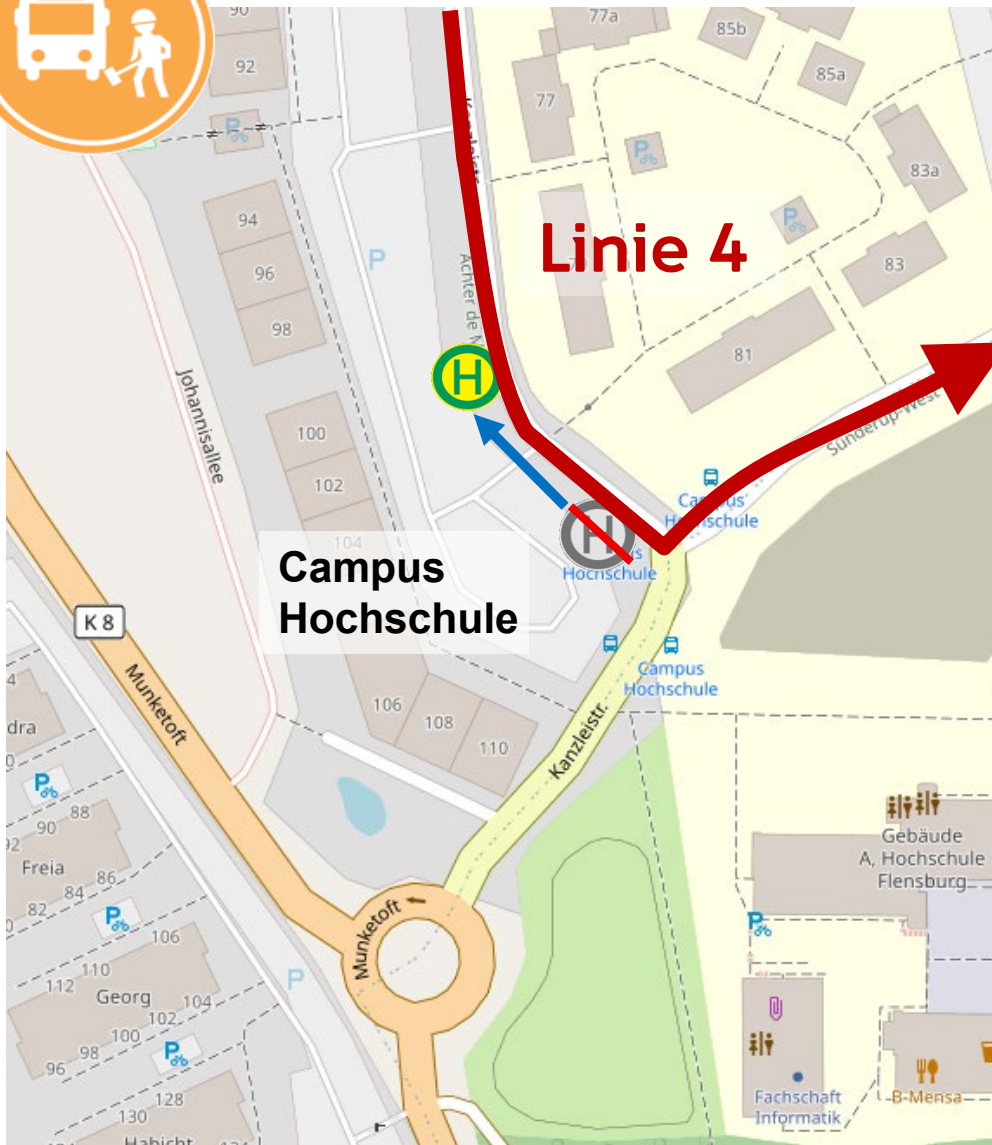

## Linie 4: Verlegung Haltestelle Campus Hochschule

**Ab Montagmittag, 31.03.25 für ca. 1 Woche** finden an der Haltestelle **Campus Hochschule** Bauarbeiten statt. Daher kann die Haltestelle **nicht angefahren** werden.

Die **Busse der Linie 4 in Richtung Campus Uni** halten ersatzweise einige Meter früher in Höhe der Parkbucht an einem Ersatzmast.