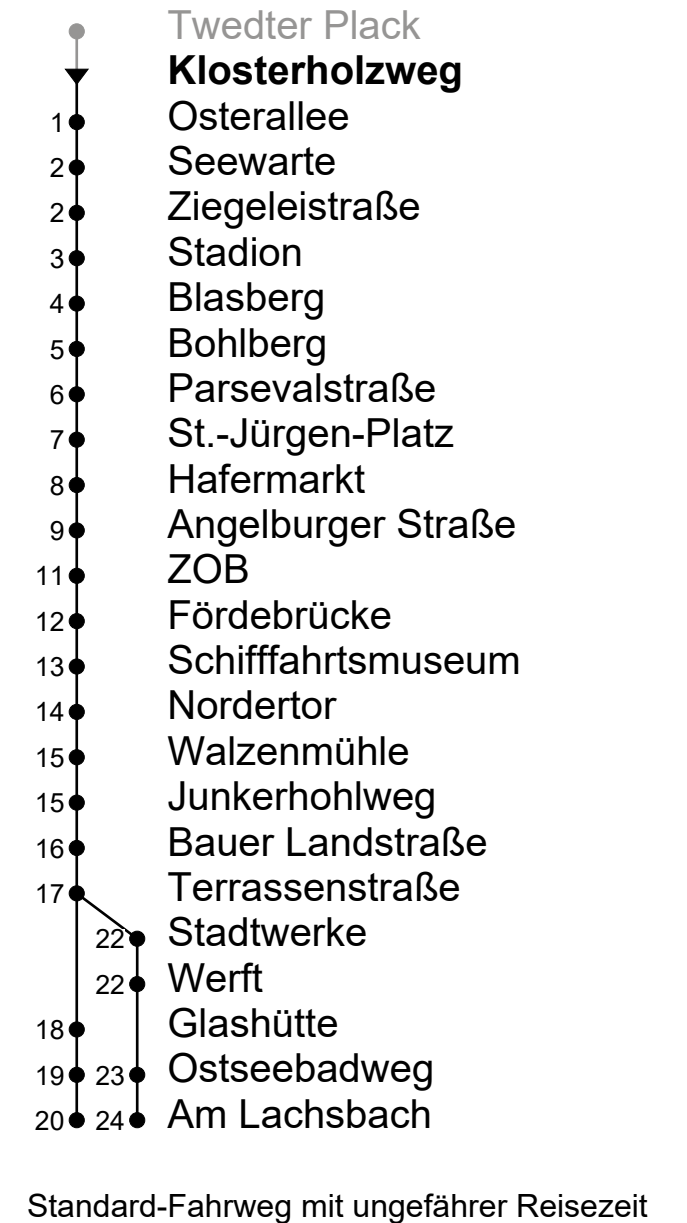

Wann fährt hier der nächste Bus? ▶▶▶

Klosterholzweg

Richtung: Am Lachsbach

Gültig ab 01.01.2025

🕒	Montag - Freitag	Samstag	Sonn- u. Feiertag	🕒
4				4
5	00 _x 20 _x	20 _x		5
6				6
7				7
8				8
9				9
10				10
11				11
12				12
13				13
14				14
15				15
16				16
17				17
18				18
19				19
20			33	20
21			33	21
22	33	33	33	22
23	33	33	33	23
0				0