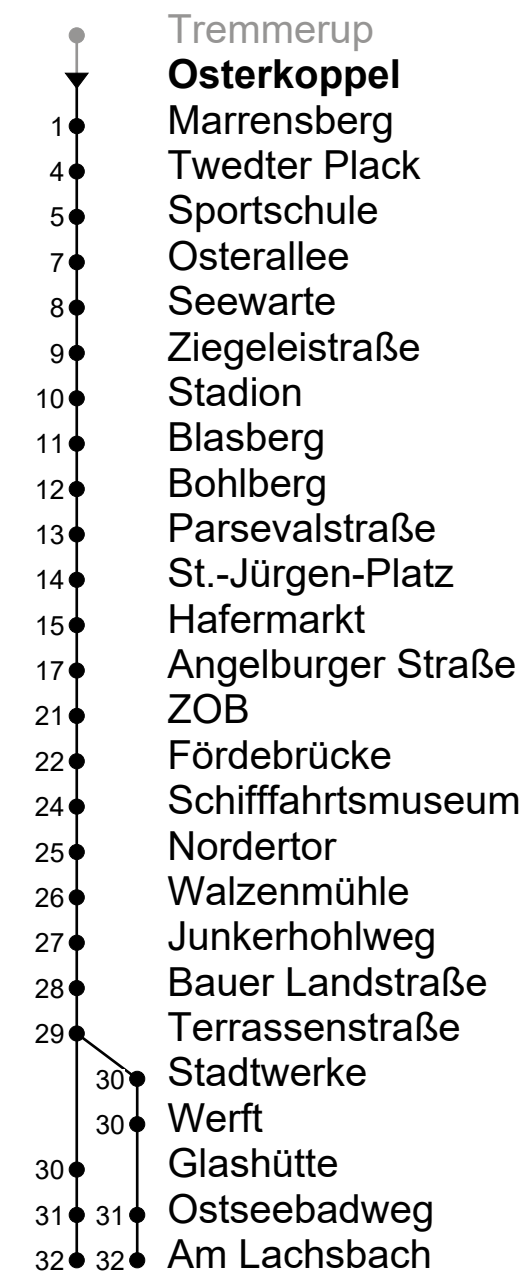

Osterkoppel

Richtung: Am Lachsbach

Gültig ab 01.01.2025

🕒	Montag - Freitag	Samstag	Sonn- u. Feiertag	🕒
4	53_A			4
5	13_A 38_X 58_X	13_A		5
6	18_X 38 58	18 38 58	56	6
7	18 38 58	18 38 58	56	7
8	18 38 58	18 38 58	56	8
9	18 38 58	18 38 58	56	9
10	18 38 58	18 38 58	26 56	10
11	18 38 58	18 38 58	26 56	11
12	18 38 58	18 38 58	26 56	12
13	18 38 58	18 38 58	26 56	13
14	18 38 58	18 38 58	26 56	14
15	18 38 58	18 38 58	26 56	15
16	18 38 58	18 38 58	26 56	16
17	18 38 58	18 38 58	26 56	17
18	18 38 58	18 38 58	26 56	18
19	18 38 58	18 38 58	26 56	19
20	18 38 58	18 38 58		20
21	18 38 53	18 38 53		21
22				22
23				23
0				0

Standard-Fahrweg mit ungefährender Reisezeit

A = Ab Twedter Plack über Friedheim - Osterallee; ab Bauer Landstr. über Werft (nicht über Glashütte)

X = ab Bauer Landstr. über Werft (nicht über Glashütte)

Sonderfahrpläne am 24. und 31.12.

Wann fährt hier der nächste Bus? ▶▶▶

Wir wünschen eine gute Fahrt!

Aktiv Bus GmbH
24939 Flensburg
Apenrader Str. 22

www.aktiv-bus.de
service@aktiv-bus.de
Service: 0461 / 487-5000