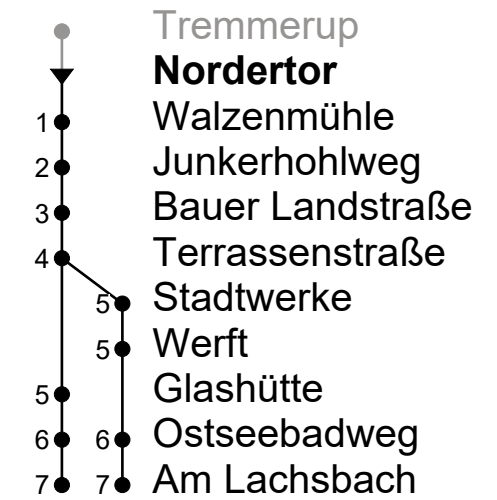

Wann fährt hier der nächste Bus? ▶▶▶

Nordertor

Richtung: Am Lachsbach

Gültig ab 01.01.2025

🕒	Montag - Freitag	Samstag	Sonn- u. Feiertag	🕒
4				4
5	19 _x 39 _x	39 _x		5
6	04 _x 24 _x 44 _x	43		6
7	04 24 44	04 24 44	19	7
8	04 24 44	04 24 44	19	8
9	04 24 44	04 24 44	19	9
10	04 24 44	04 24 44	19 49	10
11	04 24 44	04 24 44	19 49	11
12	04 24 44	04 24 44	19 49	12
13	04 24 44	04 24 44	19 49	13
14	04 24 44	04 24 44	19 49	14
15	04 24 44	04 24 44	19 49	15
16	04 24 44	04 24 44	19 49	16
17	04 24 44	04 24 44	19 49	17
18	04 24 44	04 24 44	19 49	18
19	04 24 44	04 24 44	19 49	19
20	04 24 44	04 24 44	19 48	20
21	04 24 44	04 24 44	48	21
22	04 19 48	04 19 48	48	22
23	48	48	48	23
0				0