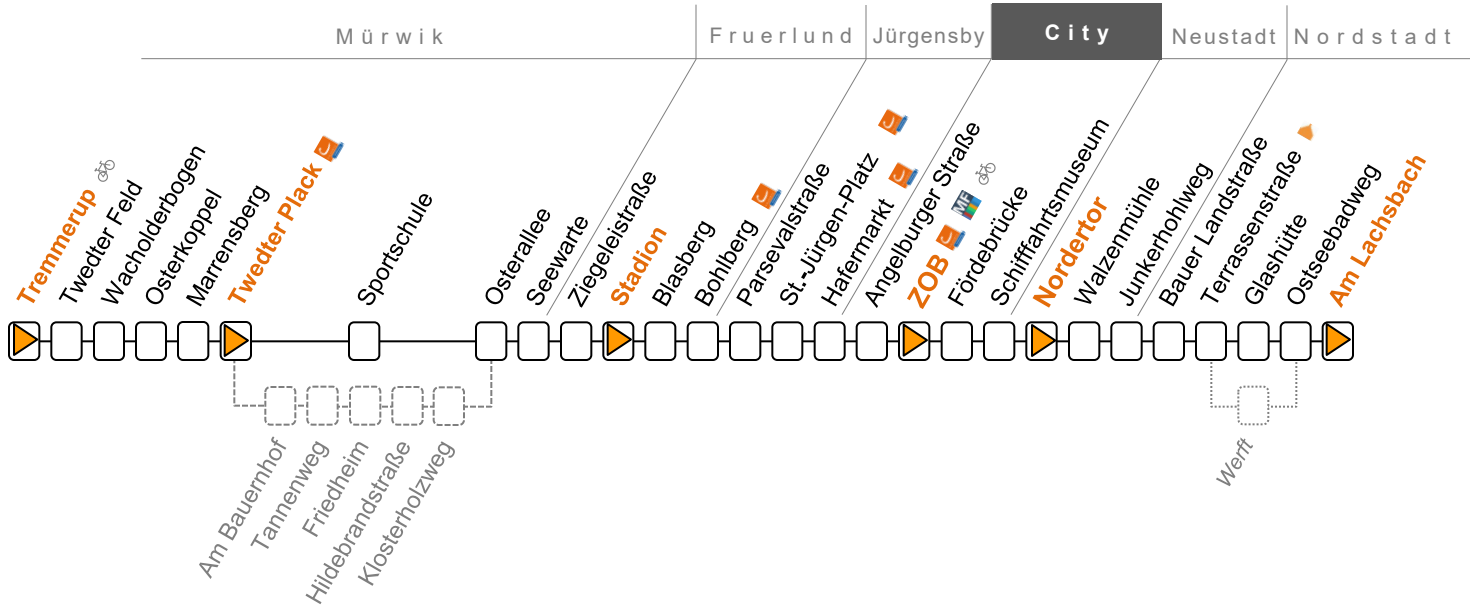

Linie 7 Tremmerup → Twedter Plack → Stadion → ZOB → Nordertor → Am Lachsbach

Linie 7

Tremmerup – Twedter Plack – Stadion – ZOB – Nordertor – Am Lachsbach

Montag – Freitag	4		5		6			7–19			20			21		22	23	
	T	T	T	T	T													
Tremmerup	50	10	35	55	15	35	55	15	35	55	15	35	55	15	35	50		
Twedter Feld B1	51	11	36	56	16	36	56	16	36	56	16	36	56	16	36	51		
Osterkoppel	53	13	38	58	18	38	58	18	38	58	18	38	58	18	38	53		
Marrensberg	54	14	39	59	19	39	59	19	39	59	19	39	59	19	39	54		
Twedter Plack B5	56	16	42	02	22	42	02	22	42	02	22	42	02	22	42	57	29	29
Sportschule	.	.	43	03	23	43	03	23	43	03	23	43	03	23	43	58	.	.
Friedheim	59	19	.	.	.	.	.	.	.	.	.	.	.	.	.	.	32	32
Hildebrandstraße	00	20	.	.	.	.	.	.	.	.	.	.	.	.	.	.	33	33
Osterallee B2	01	21	45	05	25	45	05	25	45	05	25	45	05	25	45	00	34	34
Seewarte	02	22	46	06	26	46	06	26	46	06	26	46	06	26	46	01	35	35
Ziegeleistraße	03	23	47	07	27	47	07	27	47	07	27	47	07	27	47	02	35	35
Stadion B2	04	24	48	08	28	48	08	28	48	08	28	48	08	28	48	03	36	36
Bohlberg	06	26	50	10	30	50	10	30	50	10	30	50	10	30	50	05	38	38
St.–Jürgen–Platz	08	28	52	12	32	52	12	32	52	12	32	52	12	32	52	07	40	40
Hafermarkt B2	09	29	53	13	33	53	13	33	53	13	33	53	13	33	53	08	41	41
Angelburger Straße B2	11	31	55	15	35	55	15	35	55	15	35	55	15	35	55	10	42	42
ZOB B4	15	35	00	20	40	00	20	40	00	20	40	00	20	40	00	15	45	45
Fördebrücke B2	16	36	01	21	41	01	21	41	01	21	41	01	21	41	01	16	46	46
Schiffahrtsmuseum	17	37	03	23	43	03	23	43	03	23	43	03	23	43	03	18	47	47
Nordertor	19	39	04	24	44	04	24	44	04	24	44	04	24	44	04	19	48	48
Walzenmühle	20	40	05	25	45	05	25	45	05	25	45	05	25	45	05	20	49	49
Junkerhohlweg	20	40	06	26	46	06	26	46	06	26	46	06	26	46	06	21	49	49
Bauer Landstraße	21	41	07	27	47	07	27	47	07	27	47	07	27	47	07	22	50	50
Terrassenstraße B2	22	42	08	25	48	08	28	48	08	28	48	08	28	48	08	23	51	51
Werft	23	43	09	29	49	.	.	.	.	.	.	.	.	.	.	.	.	.
Ostseebadweg	24	44	10	30	50	10	30	50	10	30	50	10	30	50	10	25	53	53
Am Lachsbach	25	45	11	31	51	11	31	51	11	31	51	11	31	51	11	26	54	54

T = hält an der Terrassenstraße am Bussteig B3

Sonderfahrpläne am 24. und 31.12.