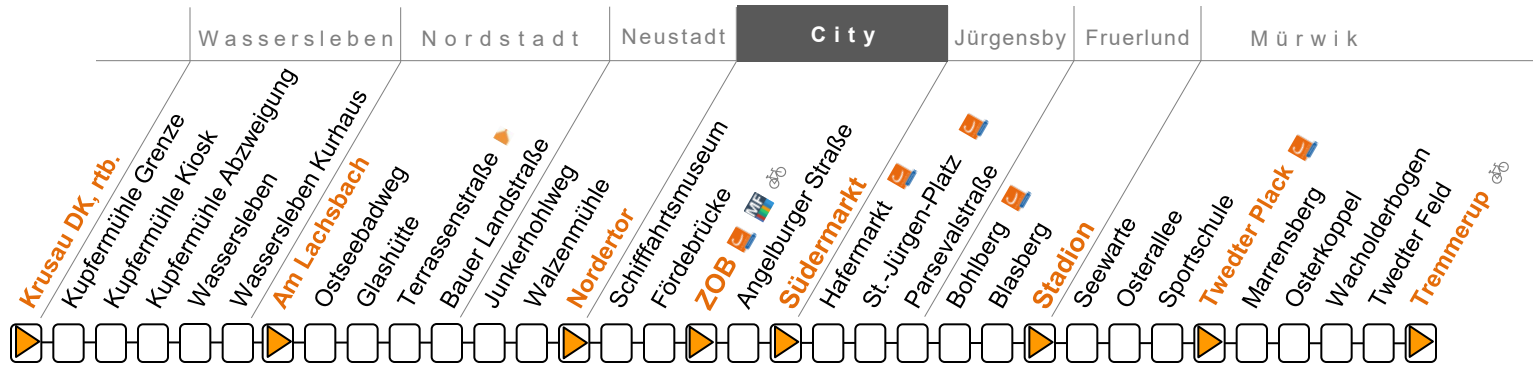

Linie 7 Krusau/DK → Am Lachsbach → Nordertor → ZOB → Stadion → Twedter Plack → Tremmerup

Linie 7

Krusau DK – Am Lachsbach – Nordertor – ZOB – Stadion – Twedter Plack – Tremmerup

Montag – Freitag	5			6			7			8–15			16			17	
Krusau DK				18	38	58	18	38	58	18	38	58	18	38	58	18	38
Kupfermühle Grenze				19	39	59	19	39	59	19	39	59	19	39	59	19	39
Kupfermühle Abzweigung				21	41	01	21	41	01	21	41	01	21	41	01	21	41
Wassersleben				22	42	02	22	42	02	22	42	02	22	42	02	22	42
Am Lachsbach	00	05	47	05	25	45	05	25	45	05	25	45	05	25	45	05	25
Ostseebadweg	01	06	48	06	26	46	06	26	46	06	26	46	06	26	46	06	26
Terrassenstraße B1	03	08	50	08	28	48	08	28	48	08	28	48	08	28	48	08	28
Bauer Landstraße	04	09	51	09	29	49	09	29	49	09	29	49	09	29	49	09	29
Walzenmühle	06	11	53	11	31	51	11	31	51	11	31	51	11	31	51	11	31
Nordertor	07	12	54	12	32	52	12	32	52	12	32	52	12	32	52	12	32
Schiffahrtsmuseum	08	14	55	14	34	54	14	34	54	14	34	54	14	34	54	14	34
Fördebrücke B1	09	15	56	15	35	55	15	35	55	15	35	55	15	35	55	15	35
ZOB A1	11	20	35	00	20	40	00	20	40	00	20	40	00	20	40	00	20
Angelburger Straße B1	21	36	01	21	41	01	21	41	01	21	41	01	21	41	01	21	41
Südermarkt B5	23	38	03	23	43	03	23	43	03	23	43	03	23	43	03	23	43
Hafermarkt B1	25	40	05	25	45	05	25	45	05	25	45	05	25	45	05	25	45
St.–Jürgen–Platz	27	42	07	27	47	07	27	47	07	27	47	07	27	47	07	27	47
Bohlberg	29	44	09	29	49	09	29	49	09	29	49	09	29	49	09	29	49
Stadion B1	31	46	11	31	51	11	31	51	11	31	51	11	31	51	11	31	51
Seewarte	33	48	13	33	53	13	33	53	13	33	53	13	33	53	13	33	53
Osterallee B1	34	49	14	34	54	14	34	54	14	34	54	14	34	54	14	34	54
Sportschule	35	50	15	35	55	15	35	55	15	35	55	15	35	55	15	35	55
Twedter Plack B1	36	51	16	36	56	16	36	56	16	36	56	16	36	56	16	36	56
Marrensberg	37	52	17	37	57	17	37	57	17	37	57	17	37	57	17	37	57
Osterkoppel	38	53	18	38	58	18	38	58	18	38	58	18	38	58	18	38	58
Twedter Feld B3	39	54	19	39	59	19	39	59	19	39	59	19	39	59	19	39	59
Tremmerup	40	55	20	40	00	20	40	00	20	40	00	20	40	00	20	40	00