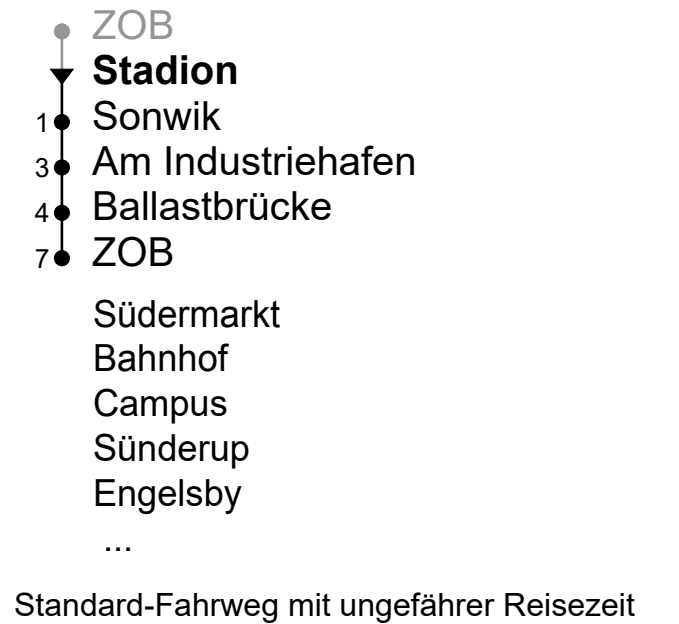

Stadion B1

Richtung: ...>ZOB-Bahnhof-Campus-Sünderup-Engelsby-Hesttoft-Sonwik-ZOB>...

Gültig ab 01.01.2025

🕒	Montag - Freitag	Samstag	Sonn- u. Feiertag	🕒
4				4
5	49			5
6	09 29 49	29		6
7	09 29 49	09 29 49		7
8	09 29 49	09 29 49	49	8
9	09 29 49	09 29 49	09 29 49	9
10	09 29 49	09 29 49	09 29 49	10
11	09 29 49	09 29 49	09 29 49	11
12	09 29 49	09 29 49	09 29 49	12
13	09 29 49	09 29 49	09 29 49	13
14	09 29 49	09 29 49	09 29 49	14
15	09 29 49	09 29 49	09 29 49	15
16	09 29 49	09 29 49	09 29 49	16
17	09 29 49	09 29 49	09 29 49	17
18	09 29 49	09 29 49	09 29 49	18
19	09 29 49	09 29 49	09 29 49	19
20	09 29 49_Z	09 29 49_Z	09 29 49_Z	20
21	13_Z	13_Z	09_Z	21
22				22
23				23
0				0

Z = fährt nur bis ZOB

Sonderfahrpläne am 24. und 31.12.

Wann fährt hier der nächste Bus? ▶▶▶

Wir wünschen eine gute Fahrt!