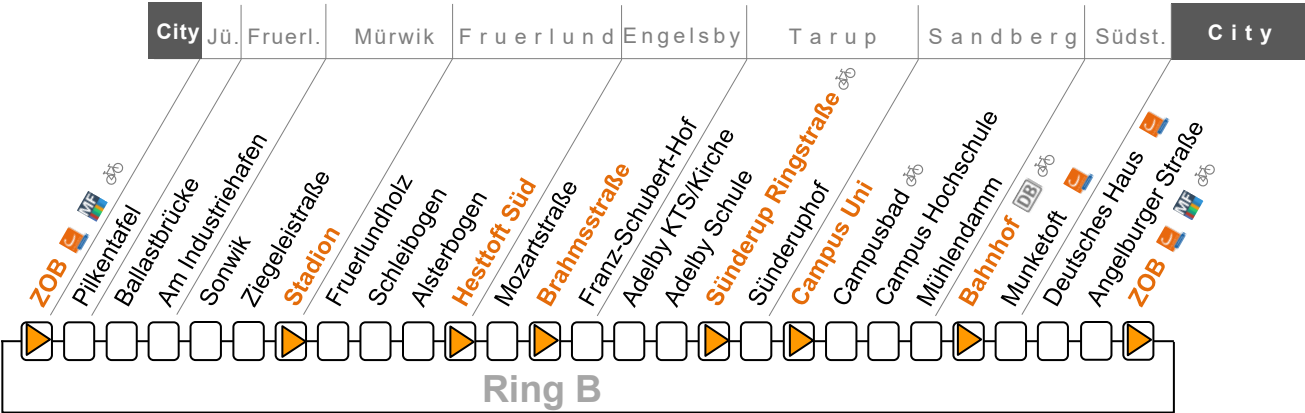

Linie 5 Ring B ... → ZOB → Sonwik → Hesttoft → Engelsby → Sünderup → Campus → Bahnhof → ZOB → ...

Linie 5 B

Ring B ...-ZOB-Sonwik-Hestoft-Engelsby-Sünderup-Campus-Bahnhof-ZOB-...

Montag – Freitag	5		6		7			8–18			19			20		21	
	2												Z	Z			
ZOB B2	30	50	10	30	50	10	30	50	10	30	50	10	30	50	10	30	50
Pilkentafel	32	52	12	32	52	12	32	52	12	32	52	12	32	52	12	32	52
Ballastbrücke	33	53	13	33	53	13	33	53	13	33	53	13	33	53	13	33	53
Am Industriehafen	34	54	14	34	54	14	34	54	14	34	54	14	34	54	14	34	54
Sonwik	36	56	16	36	56	16	36	56	16	36	56	16	36	56	16	36	56
Ziegeleistraße	37	57	17	37	57	17	37	57	17	37	57	17	37	57	17	37	57
Stadion B3	38	58	18	38	58	18	38	58	18	38	58	18	38	58	18	38	58
Schleibogen	40	00	20	40	00	20	40	00	20	40	00	20	40	00	20	40	00
Alsterbogen	41	01	21	41	01	21	41	01	21	41	01	21	41	01	21	41	01
Hestoft Süd	43	03	23	43	03	23	43	03	23	43	03	23	43	03	23	43	03
Mozartstraße B1	45	05	25	45	05	25	45	05	25	45	05	25	45	05	25	45	05
Brahmsstraße	46	06	26	46	06	26	46	06	26	46	06	26	46	06	26	46	06
Franz-Schubert-Hof	47	07	27	47	07	27	47	07	27	47	07	27	47	07	27	47	07
Adelby KTS/Kirche	48	08	28	48	08	28	48	08	28	48	08	28	48	08	28	48	08
Adelby Schule	50	10	30	50	10	30	50	10	30	50	10	30	50	10	30	50	10
Sünderup Ringstr.	54	14	34	54	14	34	54	14	34	54	14	34	54	14	34	54	14
Sünderuphof	55	15	35	55	15	35	55	15	35	55	15	35	55	15	35	55	15
Campus Uni	57	17	37	57	17	37	57	17	37	57	17	37	57	17	37	57	17
Campusbad	58	18	38	58	18	38	58	18	38	58	18	38	58	18	38	58	18
Campus Hochschule B2	59	19	39	59	19	39	59	19	39	59	19	39	59	19	39	59	19
Mühlendamm	00	20	40	00	20	40	00	20	40	00	20	40	00	20	40	00	20
Bahnhof B1	04	24	44	04	24	44	04	24	44	04	24	44	04	24	44	04	24
Munketoft	05	25	45	05	25	45	05	25	45	05	25	45	05	25	45	05	25
Deutsches Haus	06	26	46	06	26	46	06	26	46	06	26	46	06	26	46	06	26
Angelburger Straße B2	07	27	47	07	27	47	07	27	47	07	27	47	07	27	47	07	27
ZOB B2	08	28	48	08	28	48	08	28	48	08	28	48	08	28	48	08	28

2 = Bus kommt über Linie 2 vom Lachsbach

Sonderfahrpläne am 24. und 31.12.

Z = Fahrt endet am ZOB