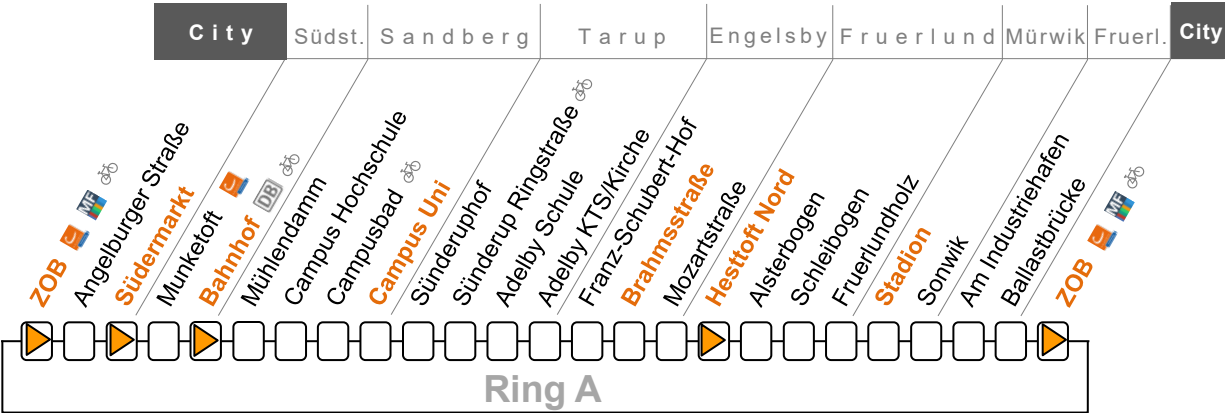

**Linie 5 Ring A ... → ZOB → Bahnhof → Campus → Sünderup → Engelsby
 → Hesttoft → Sonwik → ZOB → ...**

Linie 5 A

Ring A ...-ZOB-Bahnhof-Campus-Sünderup-Engelsby-Hesttoft-Sonwik-ZOB-...

Montag – Freitag	5		6			7			8–18			19			20		21
														Z	Z		
ZOB A2	20	40	00	20	40	00	20	40	00	20	40	00	20	40	00	20	45
Angelburger Straße B3	21	41	01	21	41	01	21	41	01	21	41	01	21	41	01	21	46
Südermarkt B3	23	43	03	23	43	03	23	43	03	23	43	03	23	43	03	23	48
Munketoft	25	45	05	25	45	05	25	45	05	25	45	05	25	45	05	25	50
Bahnhof B2	26	46	06	26	46	06	26	46	06	26	46	06	26	46	06	26	52
Mühlendamm	28	48	08	28	48	08	28	48	08	28	48	08	28	48	08	28	54
Campus Hochschule B1	29	49	09	29	49	09	29	49	09	29	49	09	29	49	09	29	55
Campusbad	30	50	10	30	50	10	30	50	10	30	50	10	30	50	10	30	56
Campus Uni	31	51	11	31	51	11	31	51	11	31	51	11	31	51	11	31	57
Sünderuphof	32	52	12	32	52	12	32	52	12	32	52	12	32	52	12	32	58
Sünderup Ringstr.	33	53	13	33	53	13	33	53	13	33	53	13	33	53	13	33	59
Adelby Schule	35	55	15	35	55	15	35	55	15	35	55	15	35	55	15	35	01
Adelby KTS/Kirche	36	56	16	36	56	16	36	56	16	36	56	16	36	56	16	36	02
Franz-Schubert-Hof	38	58	18	38	58	18	38	58	18	38	58	18	38	58	18	38	04
Brahmsstraße	40	00	20	40	00	20	40	00	20	40	00	20	40	00	20	40	06
Mozartstraße B2	41	01	21	41	01	21	41	01	21	41	01	21	41	01	21	41	07
Hesttoft Nord	45	05	25	45	05	25	45	05	25	45	05	25	45	05	25	45	09
Alsterbogen	46	06	26	46	06	26	46	06	26	46	06	26	46	06	26	46	10
Schleibogen	47	07	27	47	07	27	47	07	27	47	07	27	47	07	27	47	11
Fruerlundholz	48	08	28	48	08	28	48	08	28	48	08	28	48	08	28	48	12
Stadion B1	49	09	29	49	09	29	49	09	29	49	09	29	49	09	29	49	13
Sonwik	50	10	30	50	10	30	50	10	30	50	10	30	50	10	30	50	14
Am Industriehafen	52	12	32	52	12	32	52	12	32	52	12	32	52	12	32	52	16
Ballastbrücke	53	13	33	53	13	33	53	13	33	53	13	33	53	13	33	53	17
ZOB A2	56	16	36	56	16	36	56	16	36	56	16	36	56	16	36	56	20