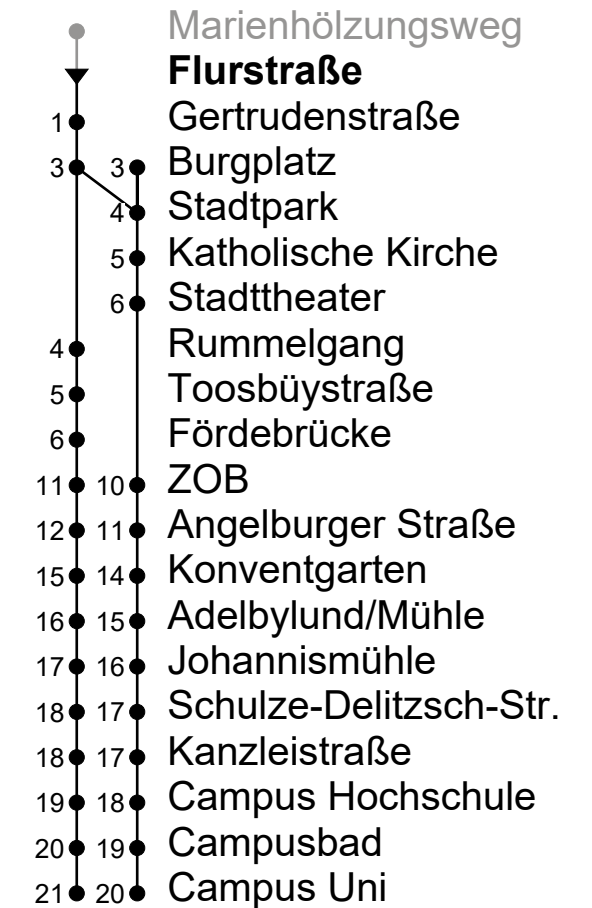

Marienhölungsweg

Richtung: Sandberg - Campus

Gültig ab 01.01.2025

🕒	Montag - Freitag	Samstag	Sonn- u. Feiertag	🕒
4				4
5	39 59	59		5
6	19 39 59	19 39 59		6
7	19 39 59	19 39 59		7
8	19 39 59	19 39 59		8
9	19 39 59	19 39 59		9
10	19 39 59	19 39 59		10
11	19 39 59	19 39 59		11
12	19 39 59	19 39 59		12
13	19 39 59	19 39 59		13
14	19 39 59	19 39 59		14
15	19 39 59	19 39 59		15
16	19 39 59	19 39 59		16
17	19 39 59	19 39 59		17
18	19 39 59	19 39 59		18
19	19 39 59	19 39 59		19
20	19 39 59	19 39 59		20
21	19 39	19 39		21
22				22
23				23
0				0

Standard-Fahrweg mit ungefährender Reisezeit

Sonderfahrpläne am 24. und 31.12.

Wann fährt hier der nächste Bus? ▶▶▶

Wir wünschen eine gute Fahrt!

Aktiv Bus GmbH
24939 Flensburg
Apenrader Str. 22

www.aktiv-bus.de
service@aktiv-bus.de
Service: 0461 / 487-5000

Flurstraße B3

Richtung: Sandberg - Campus

Gültig ab 01.01.2025

🕒	Montag - Freitag	Samstag	Sonn- u. Feiertag	🕒
4				4
5	40			5
6	00 20 40	00 20 40		6
7	00 20 40	00 20 40		7
8	00 20 40	00 20 40		8
9	00 20 40	00 20 40		9
10	00 20 40	00 20 40		10
11	00 20 40	00 20 40		11
12	00 20 40	00 20 40		12
13	00 20 40	00 20 40		13
14	00 20 40	00 20 40		14
15	00 20 40	00 20 40		15
16	00 20 40	00 20 40		16
17	00 20 40	00 20 40		17
18	00 20 40	00 20 40		18
19	00 20 40	00 20 40		19
20	00 20 40	00 20 40		20
21	00 20 40	00 20 40		21
22				22
23				23
0				0

Gertrudenstraße

Richtung: Sandberg - Campus

Gültig ab 01.01.2025

🕒	Montag - Freitag	Samstag	Sonn- u. Feiertag	🕒
4				4
5	41			5
6	01 21 41	01 21 41		6
7	01 21 41	01 21 41		7
8	01 21 41	01 21 41		8
9	01 21 41	01 21 41		9
10	01 21 41	01 21 41		10
11	01 21 41	01 21 41		11
12	01 21 41	01 21 41		12
13	01 21 41	01 21 41		13
14	01 21 41	01 21 41		14
15	01 21 41	01 21 41		15
16	01 21 41	01 21 41		16
17	01 21 41	01 21 41		17
18	01 21 41	01 21 41		18
19	01 21 41	01 21 41		19
20	01 21 41	01 21 41		20
21	01 21 41	01 21 41		21
22				22
23				23
0				0