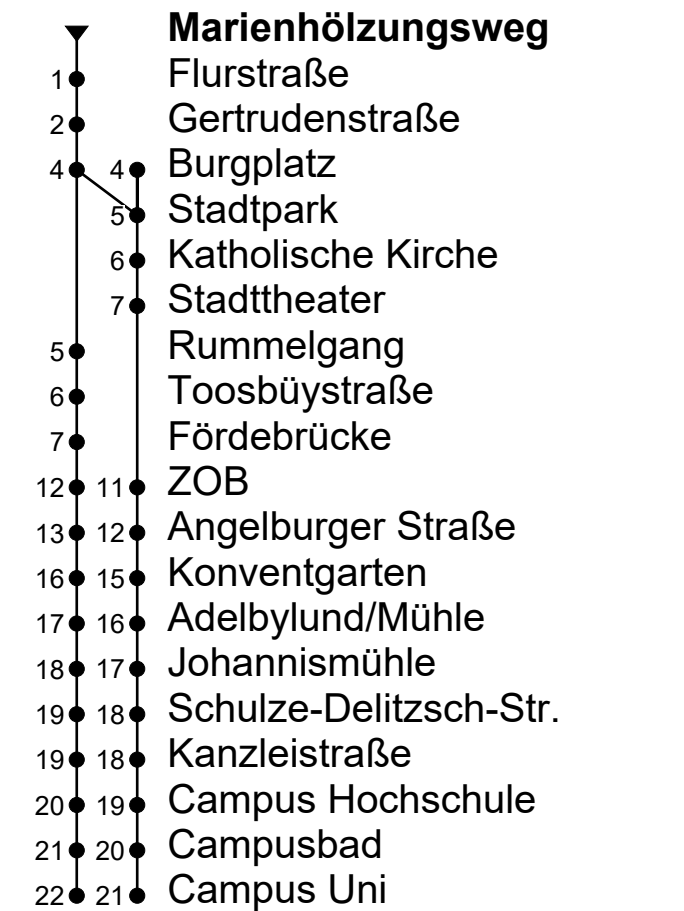

Marienhölungsweg

Richtung: Sandberg - Campus

Gültig ab 01.01.2025

🕒	Montag - Freitag	Samstag	Sonn- u. Feiertag	🕒
4				4
5	39 59	59		5
6	19 39 59	19 39 59		6
7	19 39 59	19 39 59		7
8	19 39 59	19 39 59		8
9	19 39 59	19 39 59		9
10	19 39 59	19 39 59		10
11	19 39 59	19 39 59		11
12	19 39 59	19 39 59		12
13	19 39 59	19 39 59		13
14	19 39 59	19 39 59		14
15	19 39 59	19 39 59		15
16	19 39 59	19 39 59		16
17	19 39 59	19 39 59		17
18	19 39 59	19 39 59		18
19	19 39 59	19 39 59		19
20	19 39 59	19 39 59		20
21	19 39	19 39		21
22				22
23				23
0				0

Flurstraße B3

Richtung: Sandberg - Campus

Gültig ab 01.01.2025

🕒	Montag - Freitag	Samstag	Sonn- u. Feiertag	🕒
4				4
5	40			5
6	00 20 40	00 20 40		6
7	00 20 40	00 20 40		7
8	00 20 40	00 20 40		8
9	00 20 40	00 20 40		9
10	00 20 40	00 20 40		10
11	00 20 40	00 20 40		11
12	00 20 40	00 20 40		12
13	00 20 40	00 20 40		13
14	00 20 40	00 20 40		14
15	00 20 40	00 20 40		15
16	00 20 40	00 20 40		16
17	00 20 40	00 20 40		17
18	00 20 40	00 20 40		18
19	00 20 40	00 20 40		19
20	00 20 40	00 20 40		20
21	00 20 40	00 20 40		21
22				22
23				23
0				0