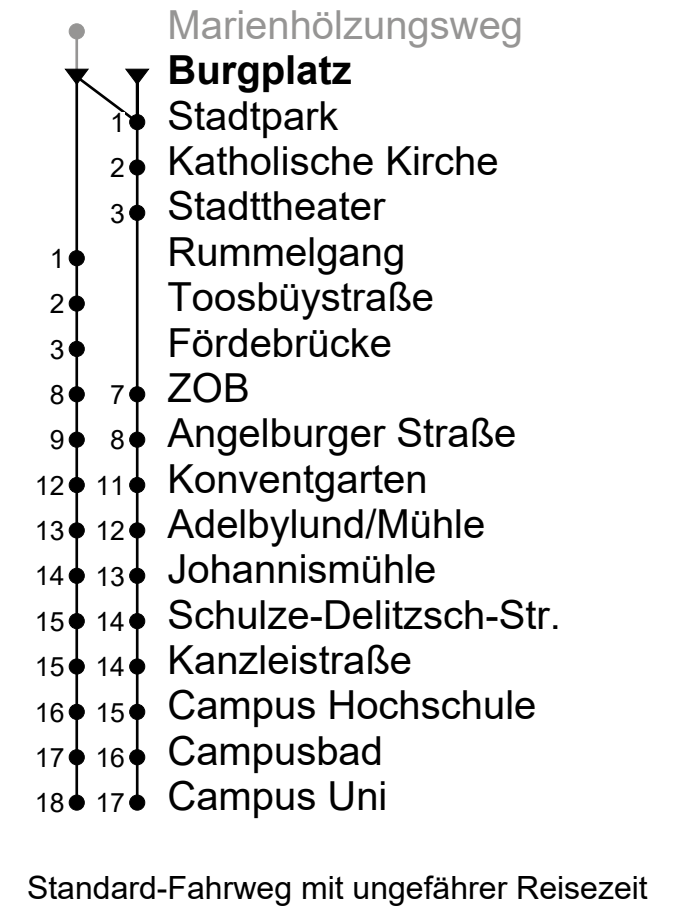

Gertrudenstraße

Richtung: Sandberg - Campus

Gültig ab 01.01.2025

🕒	Montag - Freitag	Samstag	Sonn- u. Feiertag	🕒
4				4
5	41			5
6	01 21 41	01 21 41		6
7	01 21 41	01 21 41		7
8	01 21 41	01 21 41		8
9	01 21 41	01 21 41		9
10	01 21 41	01 21 41		10
11	01 21 41	01 21 41		11
12	01 21 41	01 21 41		12
13	01 21 41	01 21 41		13
14	01 21 41	01 21 41		14
15	01 21 41	01 21 41		15
16	01 21 41	01 21 41		16
17	01 21 41	01 21 41		17
18	01 21 41	01 21 41		18
19	01 21 41	01 21 41		19
20	01 21 41	01 21 41		20
21	01 21 41	01 21 41		21
22				22
23				23
0				0

Burgplatz B3

Richtung: Sandberg - Campus

Gültig ab 01.01.2025

🕒	Montag - Freitag	Samstag	Sonn- u. Feiertag	🕒
4				4
5	43			5
6	03 23 43	03 23 43		6
7	03 23 43	03 23 43		7
8	03 23 43	03 23 43		8
9	03 23 43	03 23 43		9
10	03 23 43	03 23 43		10
11	03 23 43	03 23 43		11
12	03 23 43	03 23 43		12
13	03 23 43	03 23 43		13
14	03 23 43	03 23 43		14
15	03 23 43	03 23 43		15
16	03 23 43	03 23 43		16
17	03 23 43	03 23 43		17
18	03 23 43	03 23 43		18
19	03 23 43	03 23 43		19
20	03 23 43	03 23 43		20
21	03 23 43	03 23 43		21
22				22
23				23
0				0