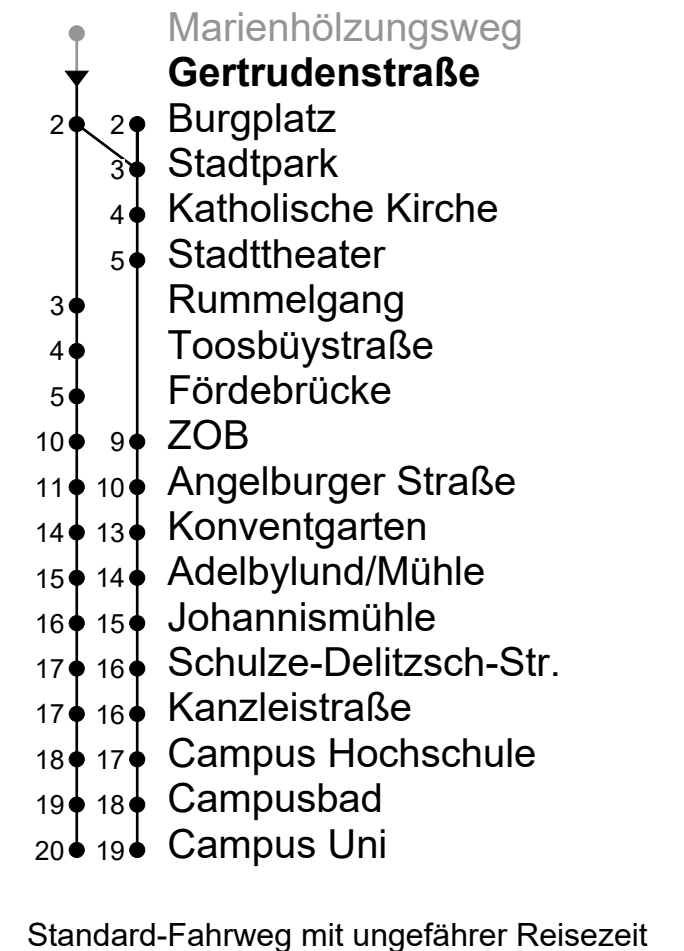

Flurstraße B3

Richtung: Sandberg - Campus

Gültig ab 01.01.2025

🕒	Montag - Freitag	Samstag	Sonn- u. Feiertag	🕒
4				4
5	40			5
6	00 20 40	00 20 40		6
7	00 20 40	00 20 40		7
8	00 20 40	00 20 40		8
9	00 20 40	00 20 40		9
10	00 20 40	00 20 40		10
11	00 20 40	00 20 40		11
12	00 20 40	00 20 40		12
13	00 20 40	00 20 40		13
14	00 20 40	00 20 40		14
15	00 20 40	00 20 40		15
16	00 20 40	00 20 40		16
17	00 20 40	00 20 40		17
18	00 20 40	00 20 40		18
19	00 20 40	00 20 40		19
20	00 20 40	00 20 40		20
21	00 20 40	00 20 40		21
22				22
23				23
0				0

Standard-Fahrweg mit ungefährender Reisezeit

Sonderfahrpläne am 24. und 31.12.

Wann fährt hier der nächste Bus? ▶▶▶

Wir wünschen eine gute Fahrt!

Aktiv Bus GmbH
24939 Flensburg
Apenrader Str. 22

www.aktiv-bus.de
service@aktiv-bus.de
Service: 0461 / 487-5000

Gertrudenstraße

Richtung: Sandberg - Campus

Gültig ab 01.01.2025

🕒	Montag - Freitag	Samstag	Sonn- u. Feiertag	🕒
4				4
5	41			5
6	01 21 41	01 21 41		6
7	01 21 41	01 21 41		7
8	01 21 41	01 21 41		8
9	01 21 41	01 21 41		9
10	01 21 41	01 21 41		10
11	01 21 41	01 21 41		11
12	01 21 41	01 21 41		12
13	01 21 41	01 21 41		13
14	01 21 41	01 21 41		14
15	01 21 41	01 21 41		15
16	01 21 41	01 21 41		16
17	01 21 41	01 21 41		17
18	01 21 41	01 21 41		18
19	01 21 41	01 21 41		19
20	01 21 41	01 21 41		20
21	01 21 41	01 21 41		21
22				22
23				23
0				0