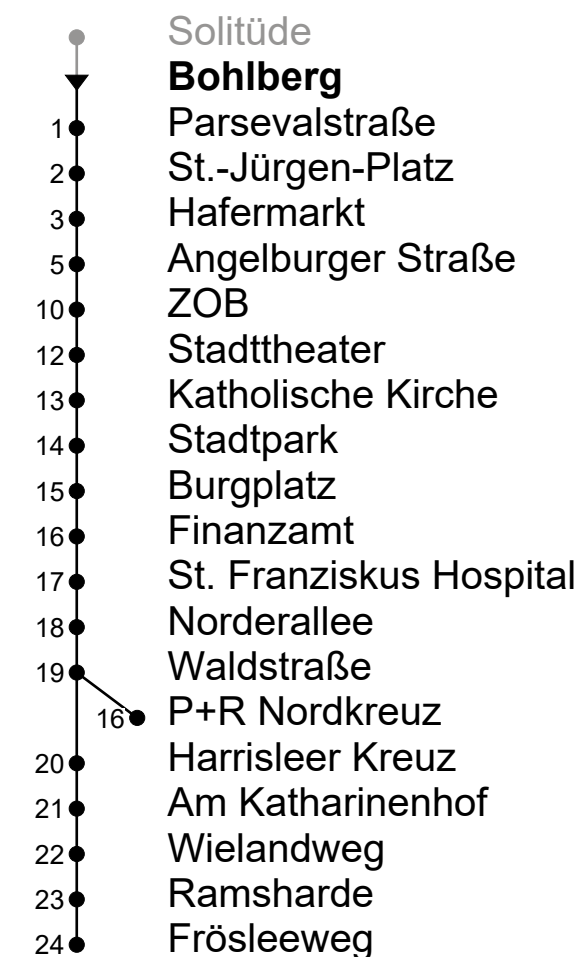

Bohlberg

Richtung: Frösleeweg

Gültig ab 01.01.2025

🕒	Montag - Freitag	Samstag	Sonn- u. Feiertag	🕒
4				4
5	40			5
6	20 40	40	21 51	6
7	00 20 40	00 20 40	21 51	7
8	00 20 40	00 20 40	21 51	8
9	00 20 40	00 20 40	21 51	9
10	00 20 40	00 20 40	21 51	10
11	00 20 40	00 20 40	21 51	11
12	00 20 40	00 20 40	21 51	12
13	00 20 40	00 20 40	21 51	13
14	00 20 40	00 20 40	21 51	14
15	00 20 40	00 20 40	21 51	15
16	00 20 40	00 20 40	21 51	16
17	00 20 40	00 20 40	21 51	17
18	00 20 40	00 20 40	21 51	18
19	00 20 40	00 20 40	21 51_Z	19
20	00 20 40	00 20 40	08_N	20
21	00 20 40	00 20 40	08_N	21
22	08_N	08_N	08_N	22
23	08_N	08_N	08_N	23
0				0

Standard-Fahrweg mit ungefährender Reisezeit

N = über Sportschule; nur bis P+R Nordkreuz

Z = fährt nur bis ZOB

Sonderfahrpläne am 24. und 31.12.

Wann fährt hier der nächste Bus? ▶▶▶

Wir wünschen eine gute Fahrt!

Aktiv Bus GmbH
24939 Flensburg
Apenrader Str. 22

www.aktiv-bus.de
service@aktiv-bus.de
Service: 0461 / 487-5000