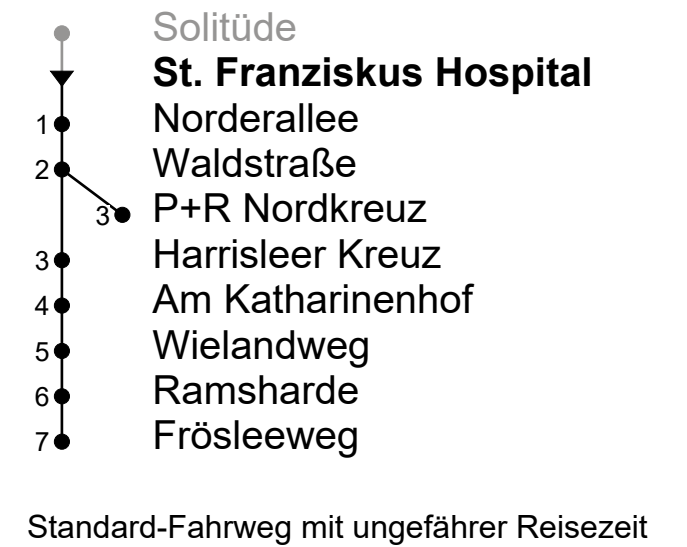

N = über Sportschule; nur bis P+R Nordkreuz

Sonderfahrpläne am 24. und 31.12.

Wann fährt hier der nächste Bus? ▶▶▶

Gültig ab 01.01.2025

🕒	Montag - Freitag	Samstag	Sonn- u. Feiertag	🕒
<b>4</b>				<b>4</b>
<b>5</b>	42 57	42		<b>5</b>
<b>6</b>	37 57	57	37	<b>6</b>
<b>7</b>	17 37 57	17 37 57	07 37	<b>7</b>
<b>8</b>	17 37 57	17 37 57	07 37	<b>8</b>
<b>9</b>	17 37 57	17 37 57	07 37	<b>9</b>
<b>10</b>	17 37 57	17 37 57	07 37	<b>10</b>
<b>11</b>	17 37 57	17 37 57	07 37	<b>11</b>
<b>12</b>	17 37 57	17 37 57	07 37	<b>12</b>
<b>13</b>	17 37 57	17 37 57	07 37	<b>13</b>
<b>14</b>	17 37 57	17 37 57	07 37	<b>14</b>
<b>15</b>	17 37 57	17 37 57	07 37	<b>15</b>
<b>16</b>	17 37 57	17 37 57	07 37	<b>16</b>
<b>17</b>	17 37 57	17 37 57	07 37	<b>17</b>
<b>18</b>	17 37 57	17 37 57	07 37	<b>18</b>
<b>19</b>	17 37 57	17 37 57	07 37	<b>19</b>
<b>20</b>	17 37 57	17 37 57	22 <sub>N</sub>	<b>20</b>
<b>21</b>	17 37 57	17 37 57	22 <sub>N</sub>	<b>21</b>
<b>22</b>	22 <sub>N</sub>	22 <sub>N</sub>	22 <sub>N</sub>	<b>22</b>
<b>23</b>	22 <sub>N</sub>	22 <sub>N</sub>	22 <sub>N</sub>	<b>23</b>
<b>0</b>				<b>0</b>