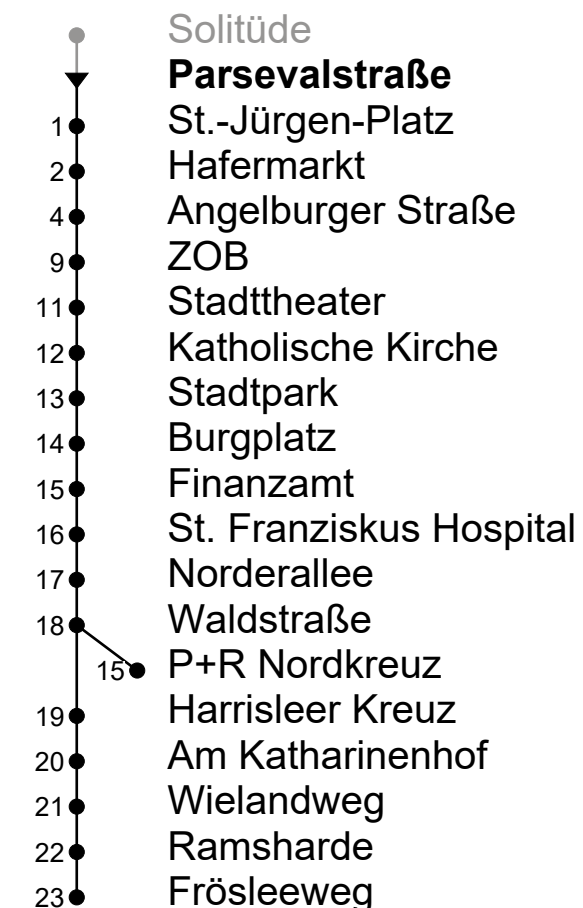

Parsevalstraße

Richtung: Frösleeweg

Gültig ab 01.01.2025

🕒	Montag - Freitag	Samstag	Sonn- u. Feiertag	🕒
4				4
5	41			5
6	21 41	41	22 52	6
7	01 21 41	01 21 41	22 52	7
8	01 21 41	01 21 41	22 52	8
9	01 21 41	01 21 41	22 52	9
10	01 21 41	01 21 41	22 52	10
11	01 21 41	01 21 41	22 52	11
12	01 21 41	01 21 41	22 52	12
13	01 21 41	01 21 41	22 52	13
14	01 21 41	01 21 41	22 52	14
15	01 21 41	01 21 41	22 52	15
16	01 21 41	01 21 41	22 52	16
17	01 21 41	01 21 41	22 52	17
18	01 21 41	01 21 41	22 52	18
19	01 21 41	01 21 41	22 52_Z	19
20	01 21 41	01 21 41	09_N	20
21	01 21 41	01 21 41	09_N	21
22	09_N	09_N	09_N	22
23	09_N	09_N	09_N	23
0				0

Standard-Fahrweg mit ungefährender Reisezeit

N = über Sportschule; nur bis P+R Nordkreuz

Z = fährt nur bis ZOB

Sonderfahrpläne am 24. und 31.12.

Wann fährt hier der nächste Bus? ▶▶▶

Wir wünschen eine gute Fahrt!

Aktiv Bus GmbH
24939 Flensburg
Apenrader Str. 22

www.aktiv-bus.de
service@aktiv-bus.de
Service: 0461 / 487-5000