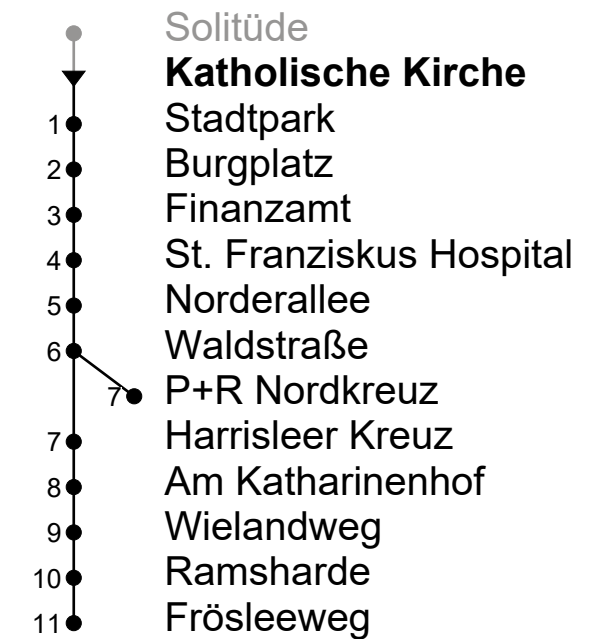

Katholische Kirche

Richtung: Frösleeweg

Gültig ab 01.01.2025

🕒	Montag - Freitag	Samstag	Sonn- u. Feiertag	🕒
4				4
5	38 53	38		5
6	33 53	53	33	6
7	13 33 53	13 33 53	03 33	7
8	13 33 53	13 33 53	03 33	8
9	13 33 53	13 33 53	03 33	9
10	13 33 53	13 33 53	03 33	10
11	13 33 53	13 33 53	03 33	11
12	13 33 53	13 33 53	03 33	12
13	13 33 53	13 33 53	03 33	13
14	13 33 53	13 33 53	03 33	14
15	13 33 53	13 33 53	03 33	15
16	13 33 53	13 33 53	03 33	16
17	13 33 53	13 33 53	03 33	17
18	13 33 53	13 33 53	03 33	18
19	13 33 53	13 33 53	03 33	19
20	13 33 53	13 33 53	18_N	20
21	13 33 53	13 33 53	18_N	21
22	18_N	18_N	18_N	22
23	18_N	18_N	18_N	23
0				0

Standard-Fahrtweg mit ungefährender Reisezeit

N = über Sportschule; nur bis P+R Nordkreuz

Sonderfahrpläne am 24. und 31.12.

Wann fährt hier der nächste Bus? ▶▶▶

Wir wünschen eine gute Fahrt!

Aktiv Bus GmbH
24939 Flensburg
Apenrader Str. 22

www.aktiv-bus.de
service@aktiv-bus.de
Service: 0461 / 487-5000