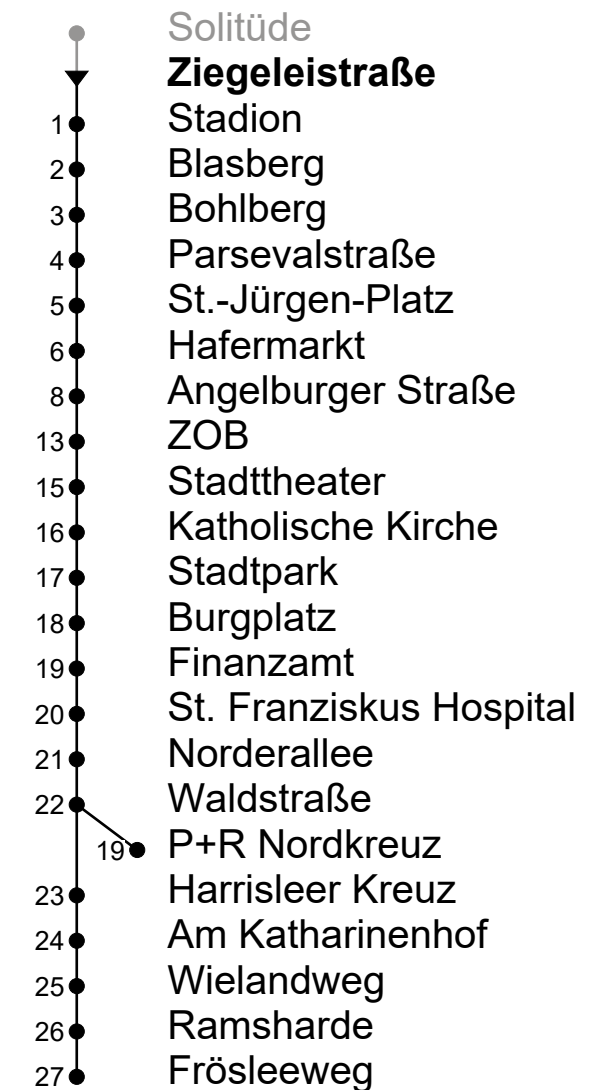

Ziegeleistraße

Richtung: Frösleeweg

Gültig ab 01.01.2025

🕒	Montag - Freitag	Samstag	Sonn- u. Feiertag	🕒
4				4
5	37			5
6	17 37 57	37 57	18 48	6
7	17 37 57	17 37 57	18 48	7
8	17 37 57	17 37 57	18 48	8
9	17 37 57	17 37 57	18 48	9
10	17 37 57	17 37 57	18 48	10
11	17 37 57	17 37 57	18 48	11
12	17 37 57	17 37 57	18 48	12
13	17 37 57	17 37 57	18 48	13
14	17 37 57	17 37 57	18 48	14
15	17 37 57	17 37 57	18 48	15
16	17 37 57	17 37 57	18 48	16
17	17 37 57	17 37 57	18 48	17
18	17 37 57	17 37 57	18 48	18
19	17 37 57	17 37 57	18 48_Z	19
20	17 37 57	17 37 57	05_N	20
21	17 37	17 37	05_N	21
22	05_N	05_N	05_N	22
23	05_N	05_N	05_N	23
0				0

Standard-Fahrweg mit ungefährender Reisezeit

N = über Sportschule; nur bis P+R Nordkreuz

Z = fährt nur bis ZOB

Sonderfahrpläne am 24. und 31.12.

Wann fährt hier der nächste Bus? ▶▶▶

Wir wünschen eine gute Fahrt!

Aktiv Bus GmbH
24939 Flensburg
Apenrader Str. 22

www.aktiv-bus.de
service@aktiv-bus.de
Service: 0461 / 487-5000