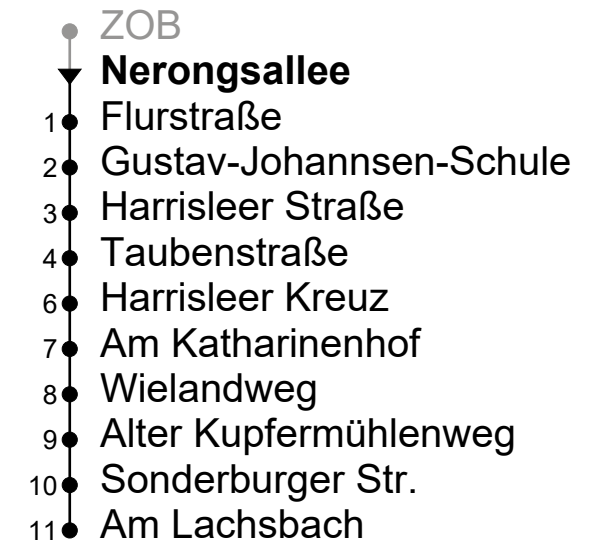

Nerongsallee

Richtung: Am Lachsbach

Gültig ab 01.01.2025

🕒	Montag - Freitag	Samstag	Sonn- u. Feiertag	🕒
4				4
5	48			5
6	48			6
7	18 48	48		7
8	18 48	18 48	48	8
9	18 48	18 48	48	9
10	18 48	18 48	48	10
11	18 48	18 48	48	11
12	18 48	18 48	48	12
13	18 48	18 48	48	13
14	18 48	18 48	48	14
15	18 48	18 48	48	15
16	18 48	18 48	48	16
17	18 48	18 48	48	17
18	18 48	18 48	48	18
19	18 48_G	18 48_G	48_G	19
20		56_G	56_G	20
21	04_G 56_G	56_G	56_G	21
22	56_G	56_G	56_G	22
23				23
0				0

Standard-Fahrweg mit ungefährender Reisezeit

G = weiter bis Kupfermühle/Grenze

Sonderfahrpläne am 24. und 31.12.

Wann fährt hier der nächste Bus? ▶▶▶

Wir wünschen eine gute Fahrt!

Aktiv Bus GmbH
24939 Flensburg
Apenrader Str. 22

www.aktiv-bus.de
service@aktiv-bus.de
Service: 0461 / 487-5000