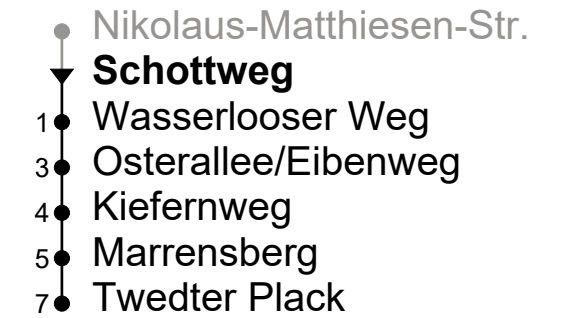

Schottweg

Richtung: Twedter Plack

Gültig ab 01.01.2025

| 🕒 | Montag - Freitag | Samstag | Sonn- u. Feiertag | 🕒 |
|-----------|------------------|----------|-------------------|-----------|
| 4 | | | | 4 |
| 5 | | | | 5 |
| 6 | 06 28 | 06 28 | | 6 |
| 7 | 01 21 31 41 | 01 21 41 | | 7 |
| 8 | 01 21 41 | 01 21 41 | 34 | 8 |
| 9 | 01 21 41 | 01 21 41 | 34 | 9 |
| 10 | 01 21 41 | 01 21 41 | 34 | 10 |
| 11 | 01 21 41 | 01 21 41 | 34 | 11 |
| 12 | 01 21 41 | 01 21 41 | 34 | 12 |
| 13 | 01 21 41 | 01 21 41 | 04 34 | 13 |
| 14 | 01 21 41 | 01 21 41 | 04 34 | 14 |
| 15 | 01 21 41 | 01 21 41 | 04 34 | 15 |
| 16 | 01 21 41 | 01 21 41 | 04 34 | 16 |
| 17 | 01 21 41 | 01 21 41 | 04 34 | 17 |
| 18 | 01 21 41 | 01 21 41 | 04 34 | 18 |
| 19 | 01 21 41 | 01 21 41 | 04 34 | 19 |
| 20 | 01 21 41 | 01 21 41 | 34 | 20 |
| 21 | 01 21 41 | 01 21 41 | | 21 |
| 22 | 01 21 | 01 21 | 44 | 22 |
| 23 | 14 | 14 | | 23 |
| 0 | | | | 0 |