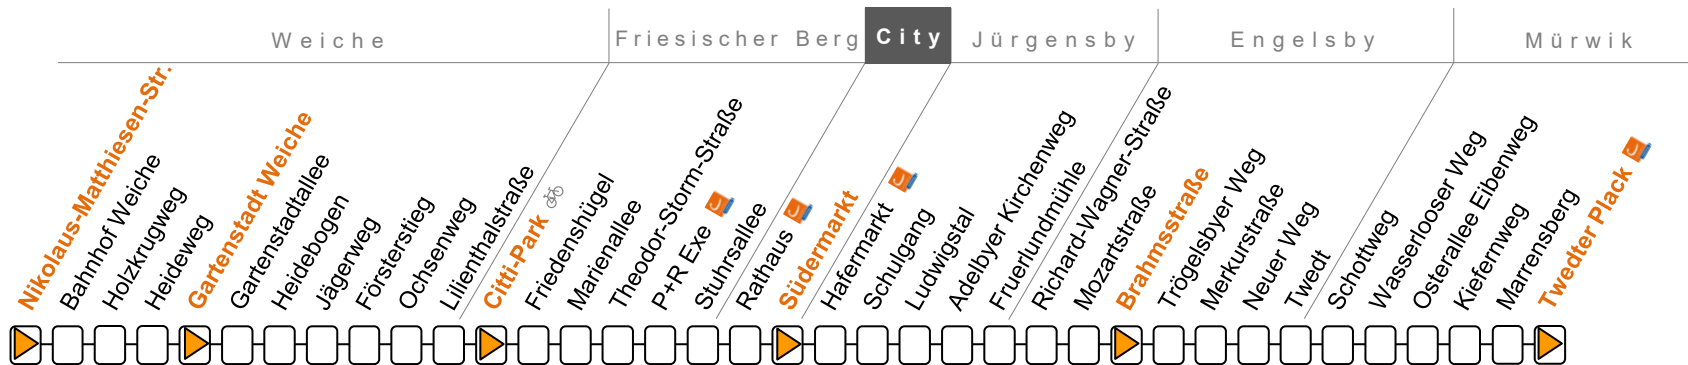

Linie 11 Nikolaus-Matthiesen-Str. → Gartenstadtallee → Citti-Park → Südermarkt → Engelsby → Twedter Plack

Linie 11

Nikolaus-Matthiesen-Str. – Gartenstadtallee – Citti Park – Südermarkt – Engelsby – Twedter Plack

Montag – Freitag	5		6			7			8–19			20			21		22	23
	R			R														
Nikolaus-Matthiesen-Str.	29	51	21	41	51	01	21	41	01	21	41	01	21	41	01	21	41	37
Bahnhof Weiche	30	52	22	42	52	02	22	42	02	22	42	02	22	42	02	22	42	38
Holzkrugweg	32	54	24	44	54	04	24	44	04	24	44	04	24	44	04	24	44	40
Gartenstadt Weiche	34	56	26	46	56	06	26	46	06	26	46	06	26	46	06	26	46	42
Gartenstadtallee	36	58	28	48	58	08	28	48	08	28	48	08	28	48	08	28	48	44
Jägerweg	38	00	30	50	00	10	30	50	10	30	50	10	30	50	10	30	50	46
Försterstieg	39	01	31	51	01	11	31	51	11	31	51	11	31	51	11	31	51	47
Ochsenweg	40	02	32	52	02	12	32	52	12	32	52	12	32	52	12	32	52	48
Citti-Park	43	05	36	56	06	16	36	56	16	36	56	16	36	56	16	36	56	51
Friedenshügel	45	07	38	58	08	18	38	58	18	38	58	18	38	58	18	38	58	53
Marientallee	47	09	40	00	10	20	40	00	20	40	00	20	40	00	20	40	00	55
P+R Exe	49	11	42	02	12	22	42	02	22	42	02	22	42	02	22	42	02	57
Stuhrsallee	50	12	43	03	13	23	43	03	23	43	03	23	43	03	23	43	03	58
Rathaus	51	13	44	04	14	24	44	04	24	44	04	24	44	04	24	44	04	59
Südermarkt B4	53	15	47	07	17	27	47	07	27	47	07	27	47	07	27	47	07	01
Hafermarkt B3	55	17	49	09	19	29	49	09	29	49	09	29	49	09	29	49	09	03
Ludwigstal	57	19	51	11	21	31	51	11	31	51	11	31	51	11	31	51	11	05
Adelbyer Kirchenweg	58	20	52	12	22	32	52	12	32	52	12	32	52	12	32	52	12	06
Mozartstraße B3	00	22	55	15	25	35	55	15	35	55	15	35	55	15	35	55	15	08
Brahmsstraße	01	23	56	16	26	36	56	16	36	56	16	36	56	16	36	56	16	09
Trögelsbyer Weg	02	24	57	17	27	37	57	17	37	57	17	37	57	17	37	57	17	10
Neuer Weg	04	26	59	19	29	39	59	19	39	59	19	39	59	19	39	59	19	12
Schottweg	06	28	01	21	31	41	01	21	41	01	21	41	01	21	41	01	21	14
Wasserlooser Weg	07	29	02	22	32	42	02	22	42	02	22	42	02	22	42	02	22	15
Kiefernweg	10	32	05	25	35	45	05	25	45	05	25	45	05	25	45	05	25	18
Twedter Plack B5	12	34	08	28	38	48	08	28	48	08	28	48	08	28	48	08	28	20

R = Bus kommt von Linie 12

Sonderfahrpläne am 24. und 31.12.