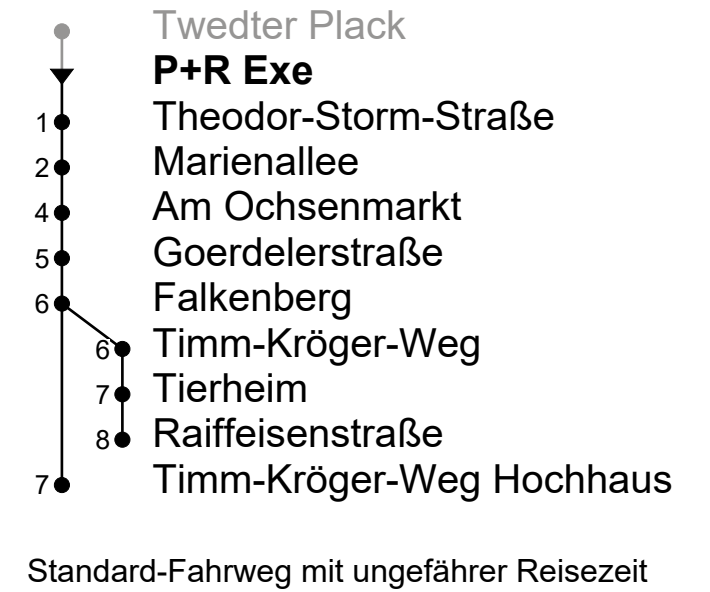

🕒	Montag - Freitag	Samstag	Sonn- u. Feiertag	🕒
4				4
5				5
6				6
7	10 18^S 30 38^S 50	50		7
8	10_T 30_T 50	10_T 30_T 50	52	8
9	10_T 30_T 50	10_T 30_T 50	52_T	9
10	10_T 30_T 50	10_T 30_T 50	52	10
11	10_T 30_T 50	10_T 30_T 50	52_T	11
12	10_T 30_T 50	10_T 30_T 50	22 52_T	12
13	10_T 30_T 50	10_T 30_T 50	22 52_T	13
14	10_T 30_T 50	10_T 30_T 50	22 52_T	14
15	10_T 30_T 50	10_T 30_T 50	22 52_T	15
16	10_T 30_T 50	10_T 30_T 50	22 52_T	16
17	10_T 30_T 50	10_T 30_T 50	22 52_T	17
18	10_T 30_T 50	10_T 30_T 50	22 52_T	18
19	10 30_T 50	10_T 30_T 50	22 52_T	19
20	30_T 50	10_T		20
21	50_T			21
22	10_T			22
23				23
0				0

S = verkehrt nur an Schultagen

T = nur bis Timm-Kröger-Weg Hochhaus

Sonderfahrpläne am 24. und 31.12.

Wann fährt hier der nächste Bus? ▶▶▶

Wir wünschen eine gute Fahrt!

Aktiv Bus GmbH
24939 Flensburg
Apenrader Str. 22

www.aktiv-bus.de
service@aktiv-bus.de
Service: 0461 / 487-5000