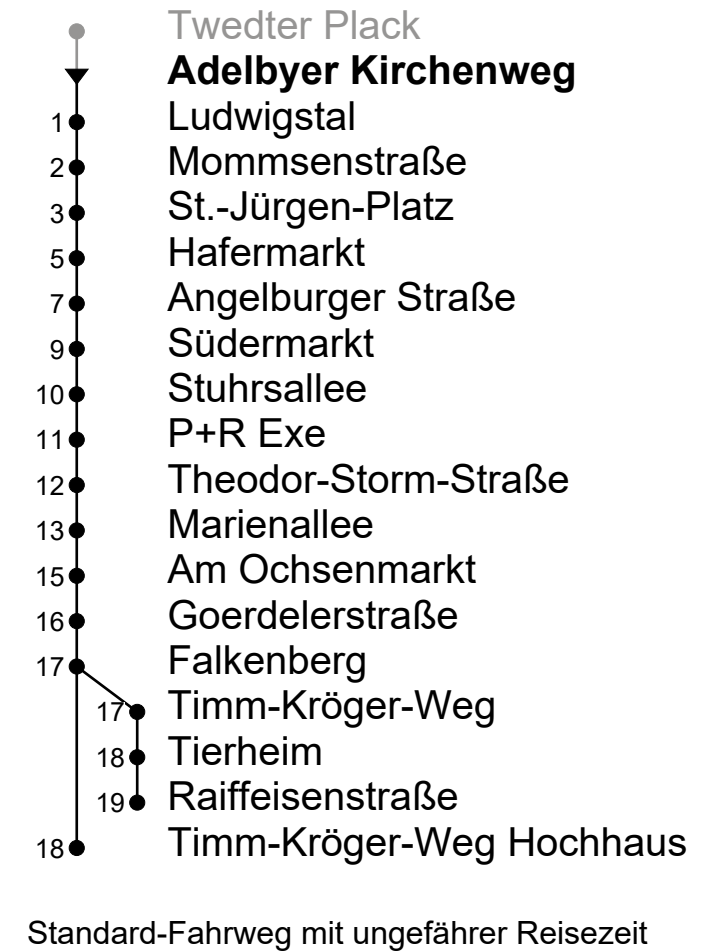

Adelbyer Kirchenweg

Richtung: Raiffeisenstraße

Gültig ab 01.01.2025

🕒	Montag - Freitag	Samstag	Sonn- u. Feiertag	🕒
4				4
5				5
6	59			6
7	07^S 19 27^S 39 59_T	39 59_T		7
8	19_T 39 59_T	19_T 39 59_T	42	8
9	19_T 39 59_T	19_T 39 59_T	42_T	9
10	19_T 39 59_T	19_T 39 59_T	42	10
11	19_T 39 59_T	19_T 39 59_T	42_T	11
12	19_T 39 59_T	19_T 39 59_T	12 42_T	12
13	19_T 39 59_T	19_T 39 59_T	12 42_T	13
14	19_T 39 59_T	19_T 39 59_T	12 42_T	14
15	19_T 39 59_T	19_T 39 59_T	12 42_T	15
16	19_T 39 59_T	19_T 39 59_T	12 42_T	16
17	19_T 39 59_T	19_T 39 59_T	12 42_T	17
18	19_T 39 59	19_T 39 59_T	12 42_T	18
19	19_T 39	19_T 39 59_T	12 42_T	19
20	19_T 39			20
21	39_T 59_T			21
22				22
23				23
0				0

S = verkehrt nur an Schultagen

T = nur bis Timm-Kröger-Weg Hochhaus

Sonderfahrpläne am 24. und 31.12.

Wann fährt hier der nächste Bus? ▶▶▶

Wir wünschen eine gute Fahrt!

Aktiv Bus GmbH
24939 Flensburg
Apenrader Str. 22

www.aktiv-bus.de
service@aktiv-bus.de
Service: 0461 / 487-5000