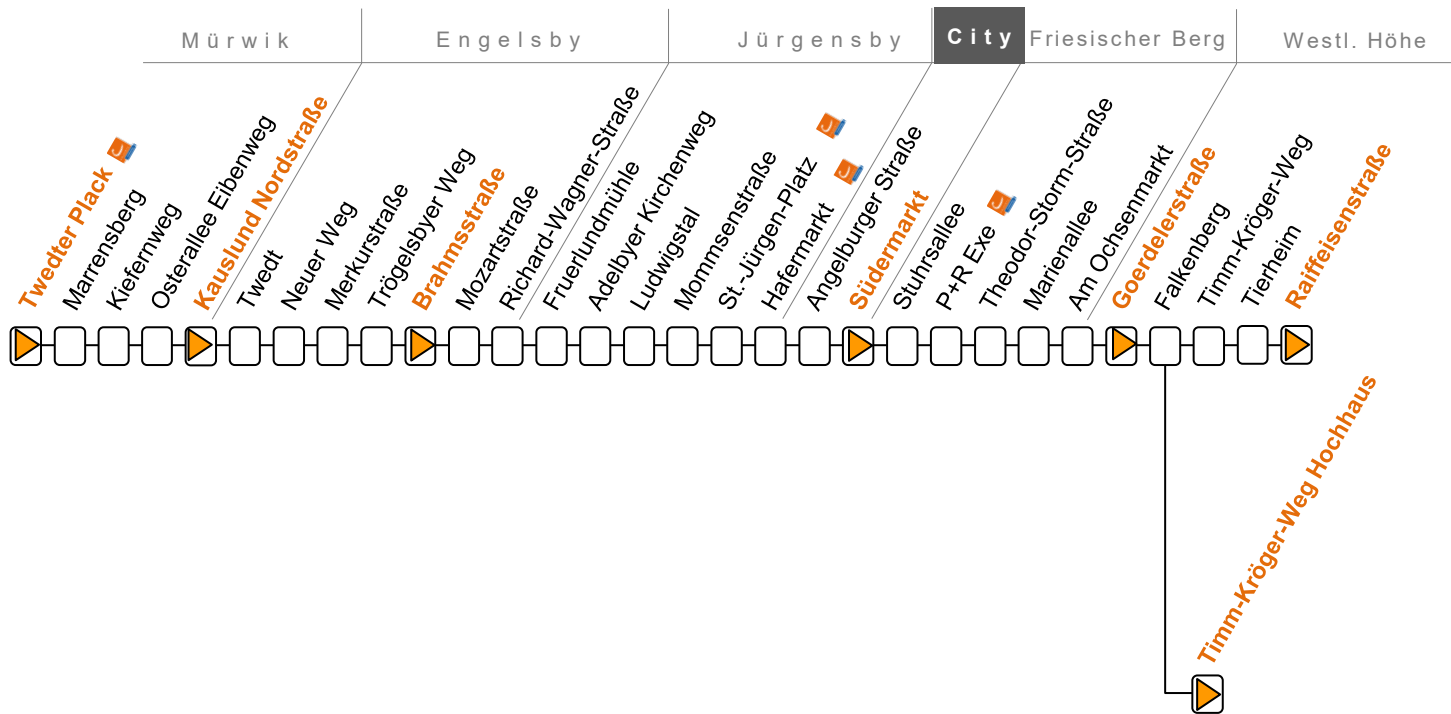

# Linie 10 Twedter Plack → Kauslund → Engelsby → Südermarkt → Timm-Kröger-Weg → Raiffeisenstraße

# Linie 10