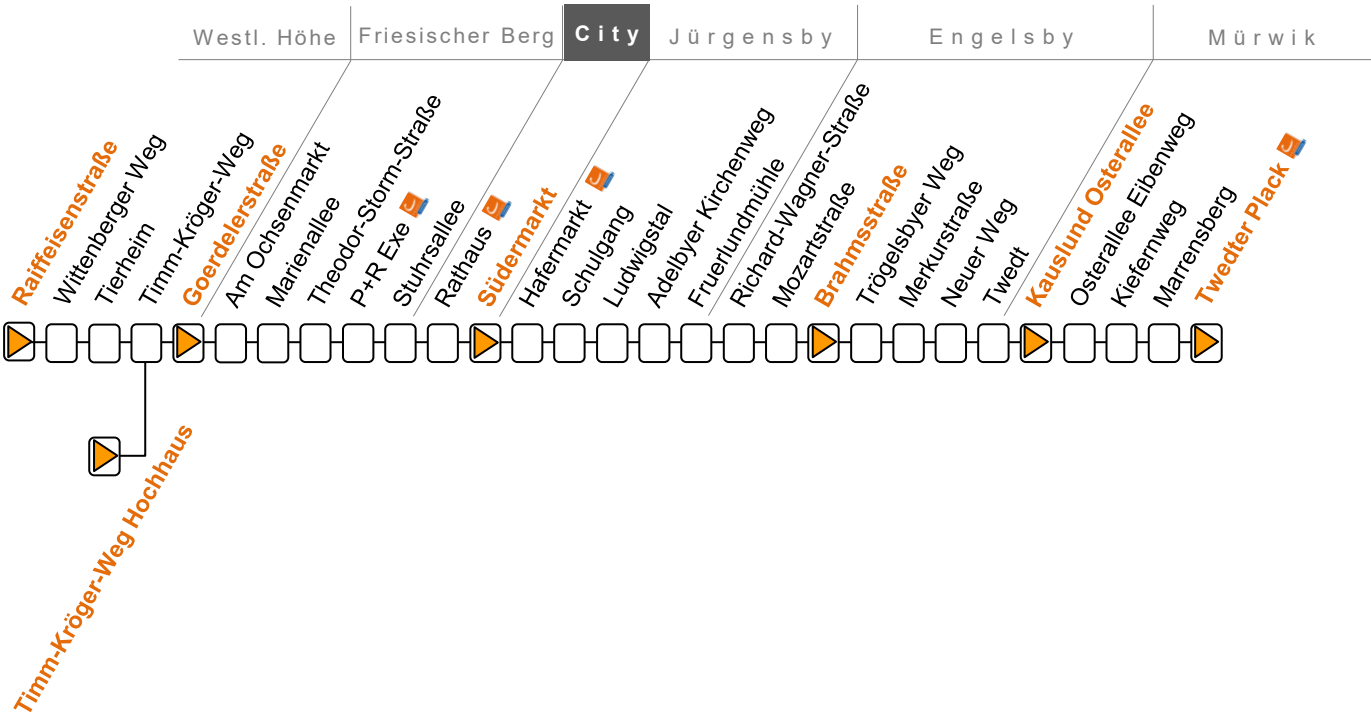

# Linie 10

Sonderfahrpläne am 24. und 31.12.

# Linie 10 Raiffeisenstraße → Timm-Kröger-Weg → Südermarkt → Engelsby → Kauslund → Twedter Plack