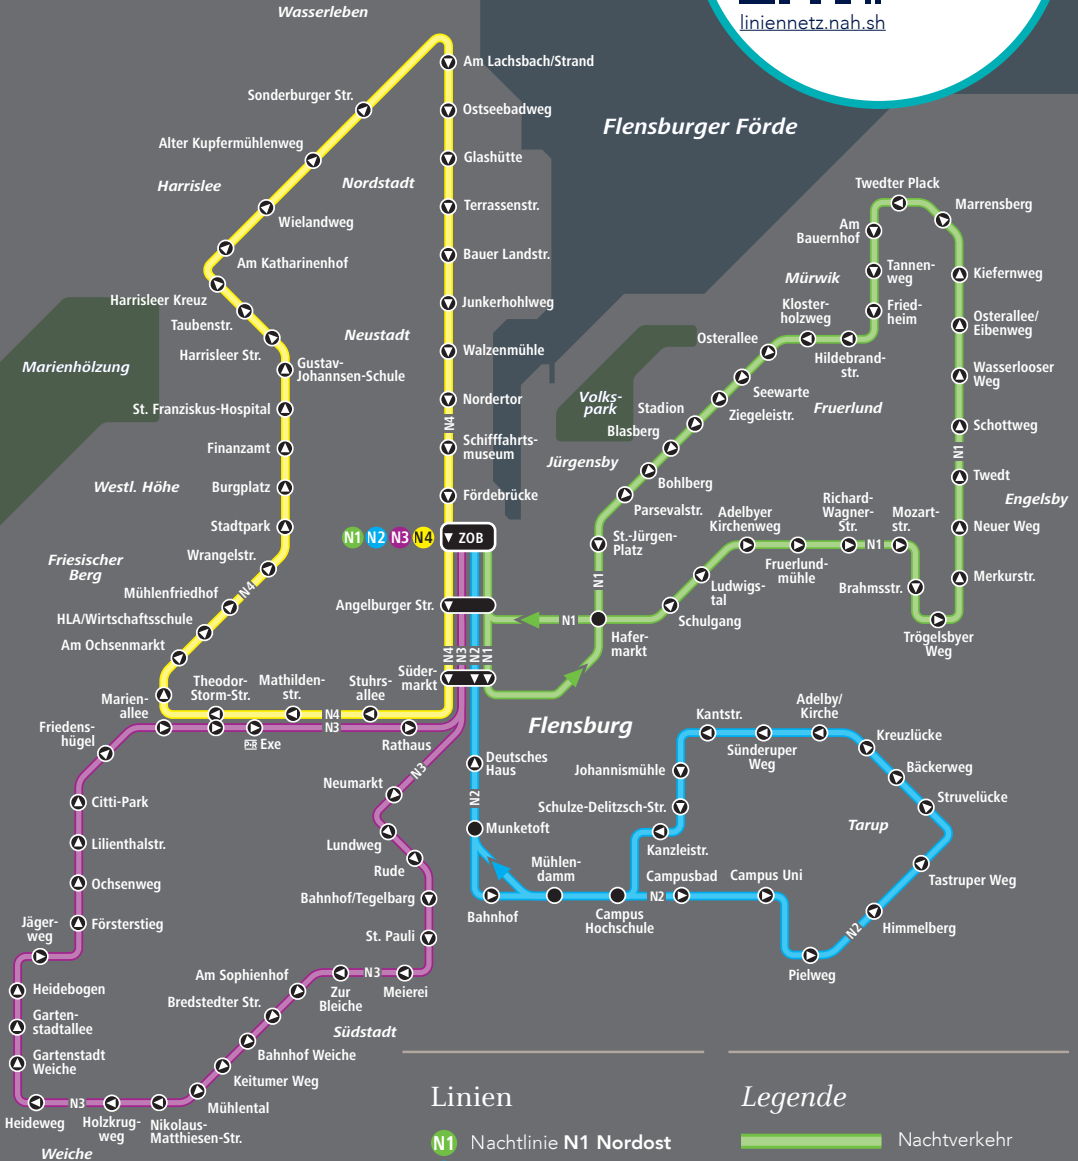

Dänemark

Sie wollen mehr sehen?

Besuchen Sie den interaktiven Liniennetzplan Schleswig-Holstein!

liniennetz.nah.sh

Linien

- N1 Nachtlinie N1 Nordost
- N2 Nachtlinie N2 Südost
- N3 Nachtlinie N3 Südwest
- N4 Nachtlinie N4 Nordwest

Legende

- Nachtverkehr
- ➔ ▶ Einrichtungsverkehr
- N1 Start-/Endhaltestelle