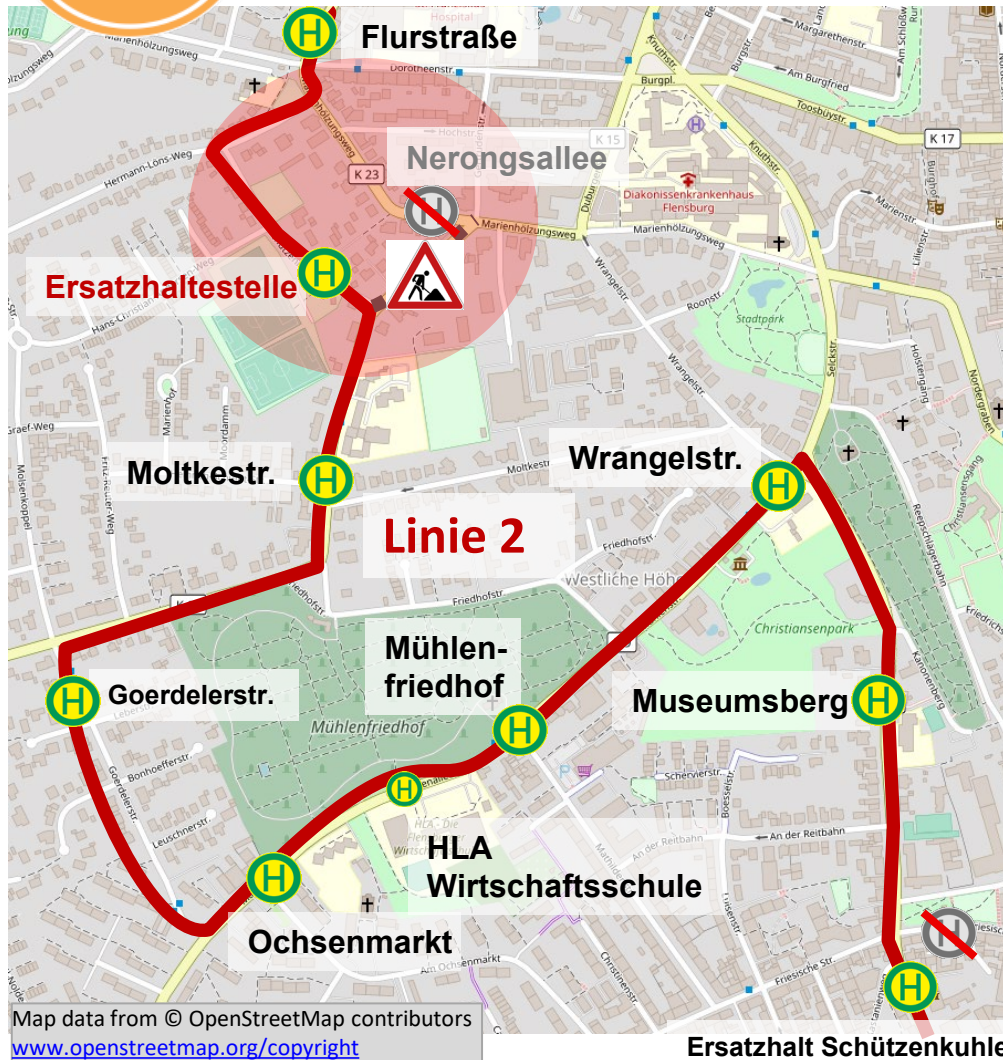

## Linie 2: Sperrung Nerongsallee

Ab **Montag, 30.09.2024** ändert sich die Umleitung wegen der Sperrung der **Nerongsallee**.

Die **Linie 2** wird in beiden Richtungen über Am Schützenhof und den Hermann-Löns-Weg umgeleitet.

Die Haltestelle **Nerongsallee** wird von der **Linie 2** nicht bedient. Bitte nutzen Sie die Ersatzhaltestelle in der Straße Am Schützenhof.

Alle übrigen Haltestellen in dem Bereich können wieder normal bedient werden.