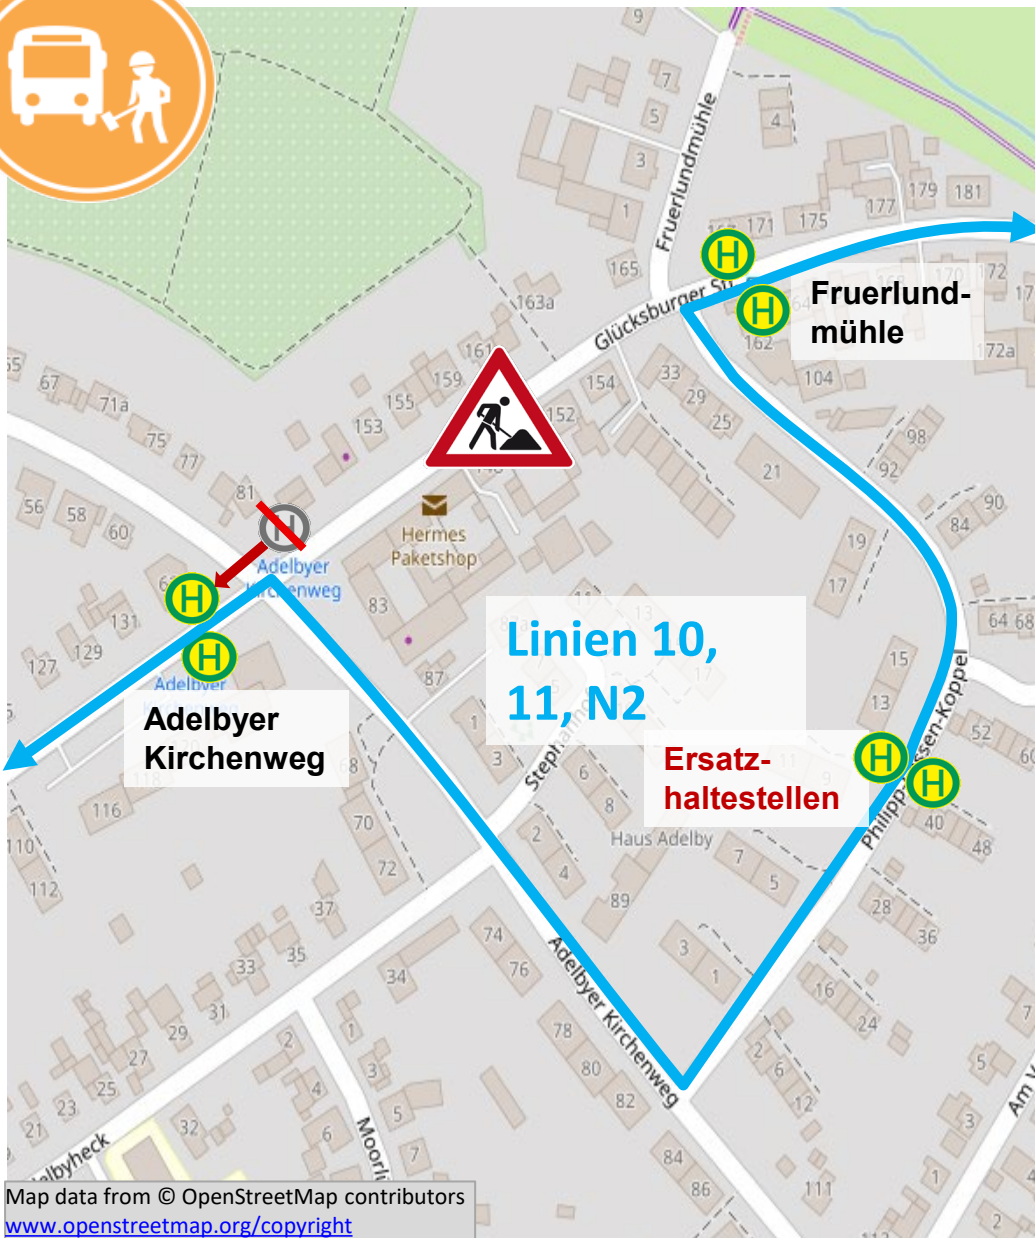

Linien 10, 11, N2: Sperrung Glücksburger Str.

Ab Mittwoch, 31.07.2024 wird die Glücksburger Straße zwischen Adelbyer Kirchenweg und Fruerlundmühle wieder voll gesperrt.

Die Busse der **Linien 10, 11, N2** fahren eine Umleitung über die Philipp-Lassen-Koppel.

Die **Ersatzhaltestelle Adelbyer Kirchenweg** Richtung Raiffeisenstraße / Weiche befindet sich gegenüber der Haltestelle Richtung Twedter Plack.

Map data from © OpenStreetMap contributors
www.openstreetmap.org/copyright