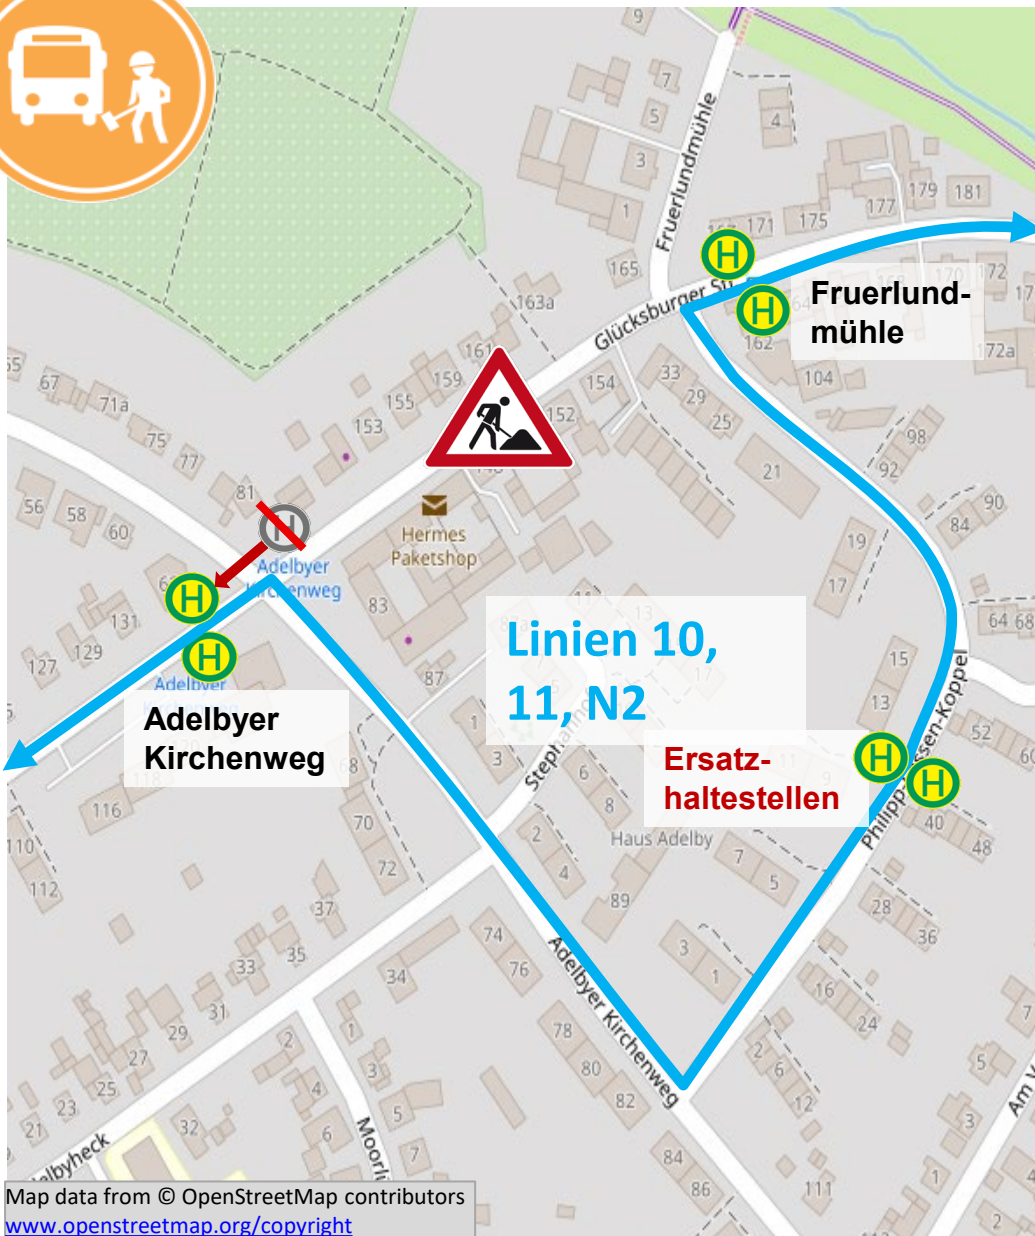

**Linien 10, 11, N2: Sperrung Glücksburger Str.**

**Ab Montag, 29.04.2024** wird die Glücksburger Straße zwischen Adelbyer Kirchenweg und Fruerlundmühle voll gesperrt.

Die Busse der **Linien 10, 11, N2** fahren eine Umleitung über die Philipp-Lassen-Koppel.

Die **Ersatzhaltestelle Adelbyer Kirchenweg** Richtung Raiffeisenstraße / Weiche befindet sich gegenüber der Haltestelle Richtung Twedter Plack.

Map data from © OpenStreetMap contributors  
[www.openstreetmap.org/copyright](http://www.openstreetmap.org/copyright)