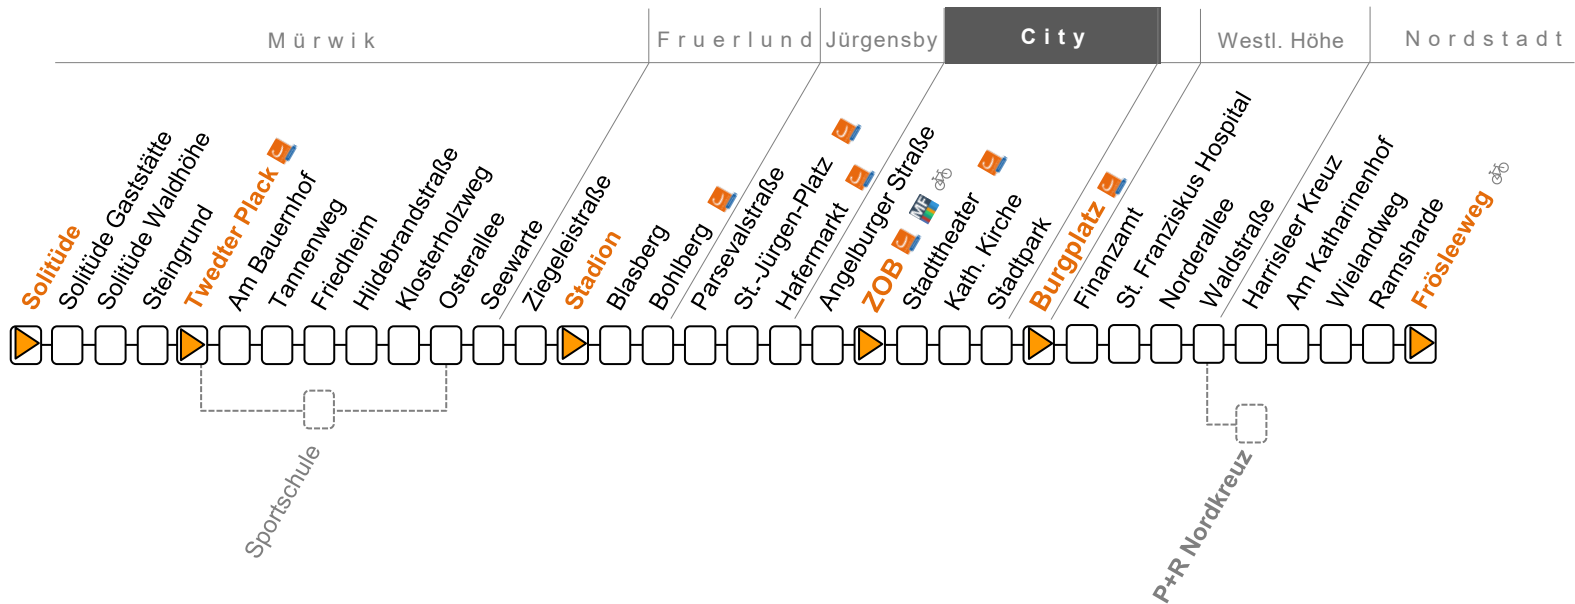

Sonderfahrpläne am 24. und 31.12.

Linie 3 Solitude → Twedter Plack → Stadion → ZOB → Frösleeweg

Linie 3

Solitüde – Twedter Plack – Stadion – ZOB – Frösleeweg

Montag – Freitag	5	6			7			8–20			21		22	23		
	R				SV											
Solitüde		03	23	43	03	23	43	03	23	43	03	23				
Solitüde Gaststätte		04	24	44	04	24	44	04	24	44	04	24				
Solitüder Waldhöhe		05	25	45	05	25	45	05	25	45	05	25				
Steingrund		06	26	46	06	26	46	06	26	46	06	26				
Twedter Plack B1	29	09	29	49	03	09	29	49	09	29	49	09	29	02	02	
Sportschule	03	03	
Am Bauernhof	30	10	30	50	04	10	30	50	10	30	50	10	30	.	.	
Friedheim	32	12	32	52	06	12	32	52	12	32	52	12	32	.	.	
Hildebrandstraße	33	13	33	53	07	13	33	53	13	33	53	13	33	.	.	
Osterallee B2	35	15	35	55	09	15	35	55	15	35	55	15	35	04	04	
Seewarte	36	16	36	56	10	16	36	56	16	36	56	16	36	05	05	
Stadion B2	38	18	38	58	12	18	38	58	18	38	58	18	38	06	06	
Bohlberg	40	20	40	00	14	20	40	00	20	40	00	20	40	08	08	
St.–Jürgen–Platz	42	22	42	02	16	22	42	02	22	42	02	22	42	10	10	
Hafermarkt B2	43	23	43	03	17	23	43	03	23	43	03	23	43	11	11	
Angelburger Straße B2	45	25	45	05	18	25	45	05	25	45	05	25	45	12	12	
ZOB B3	35	50	30	50	10	20	30	50	10	30	50	10	30	50	15	15
Stadttheater	37	52	32	52	12	32	52	12	32	52	12	32	52	17	17	
Stadtpark	39	54	34	54	14	34	54	14	34	54	14	34	54	19	19	
Burgplatz B2	40	55	35	55	15	35	55	15	35	55	15	35	55	20	20	
St. Franziskus Hospital	42	57	37	57	17	37	57	17	37	57	17	37	57	22	22	
Waldstraße	44	59	39	59	19	39	59	19	39	59	19	39	59	24	24	
P+R Nordkreuz	25	25	
Wielandweg B4	47	02	42	02	22	42	02	22	42	02	22	42	02			
Ramsharde	48	03	43	03	23	43	03	23	43	03	23	43	03			
Frösleeweg	49	04	44	04	24	44	04	24	44	04	24	44	04			