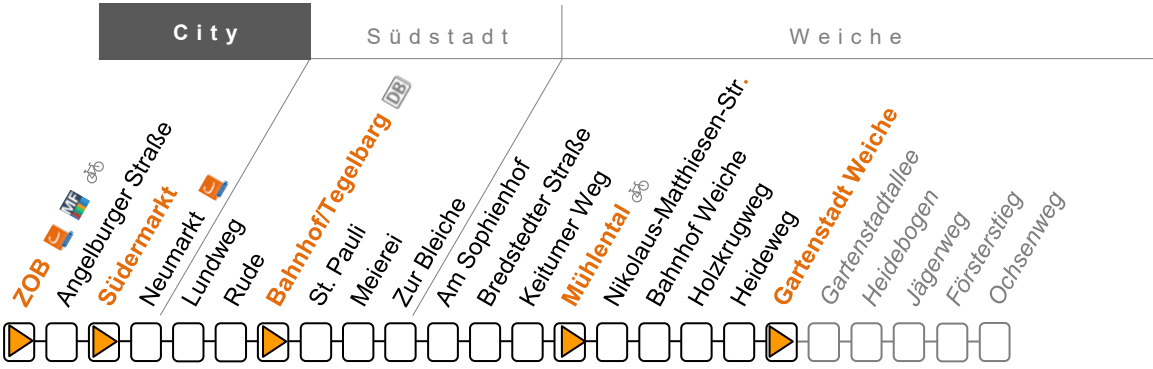

Linie 12 ZOB → Rude → Bahnhof/Tegelberg → Weiche → Gartenstadt

Linie 12

ZOB – Rude – Bahnhof/Tegelberg – Weiche – Gartenstadt

Montag – Freitag	5		6			7			8–12			13			14–17			18	
	C		C								SO								
ZOB C1	13	35	06	34	54	14	34	54	14	34	54	14	26	34	54	14	34	54	14
Angelburger Straße B1	14	36	07	35	55	15	35	55	15	35	55	15	27	35	55	15	35	55	15
Südermarkt B7	16	38	09	37	57	17	37	57	17	37	57	17	29	37	57	17	37	57	17
Neumarkt	17	39	10	38	58	18	38	58	18	38	58	18	30	38	58	18	38	58	18
Lundweg	19	41	12	40	00	20	40	00	20	40	00	20	32	40	00	20	40	00	20
Rude	20	42	13	41	01	21	41	01	21	41	01	21	33	41	01	21	41	01	21
Bahnhof/Tegelberg	20	42	14	42	02	22	42	02	22	42	02	22	34	42	02	22	42	02	22
St. Pauli	21	43	15	43	03	23	43	03	23	43	03	23	35	43	03	23	43	03	23
Meierei	22	44	16	44	04	24	44	04	24	44	04	24	36	44	04	24	44	04	24
Zur Bleiche	23	45	17	45	05	25	45	05	25	45	05	25	37	45	05	25	45	05	25
Am Sophienhof	25	47	19	47	07	27	47	07	27	47	07	27	39	47	07	27	47	07	27
Bredstedter Straße	26	48	20	48	08	28	48	08	28	48	08	28	40	48	08	28	48	08	28
Keitumer Weg	27	49	21	49	09	29	49	09	29	49	09	29	41	49	09	29	49	09	29
Mühlental	28	50	22	50	10	30	50	10	30	50	10	30	42	50	10	30	50	10	30
Nikolaus–Matthiesen–Str.	29	51	23	51	11	31	51	11	31	51	11	31	43	51	11	31	51	11	31
Bahnhof Weiche	30	52	24	52	12	32	52	12	32	52	12	32	44	52	12	32	52	12	32
Holzkrugweg	32	54	26	54	14	34	54	14	34	54	14	34	46	54	14	34	54	14	34
Heideweg	33	55	27	55	15	35	55	15	35	55	15	35	47	55	15	35	55	15	35
Gartenstadt Weiche	34	56	28	56	16	36	56	16	36	56	16	36	48	56	16	36	56	16	36
Gartenstadtallee	36		30	00	18	38	58	18	38	58	18	38	50	58	18	38	58	18	38
Heidebogen	37		31	01	19	39	59	19	39	59	19	39	51	59	19	39	59	19	39
Jägerweg	38		32	02	20	40	00	20	40	00	20	40	52	00	20	40	00	20	40
Försterstieg	39		33	03	21	41	01	21	41	01	21	41	53	01	21	41	01	21	41
Ochsenweg	40		34	04	22	42	02	22	42	02	22	42	54	02	22	42	02	22	42