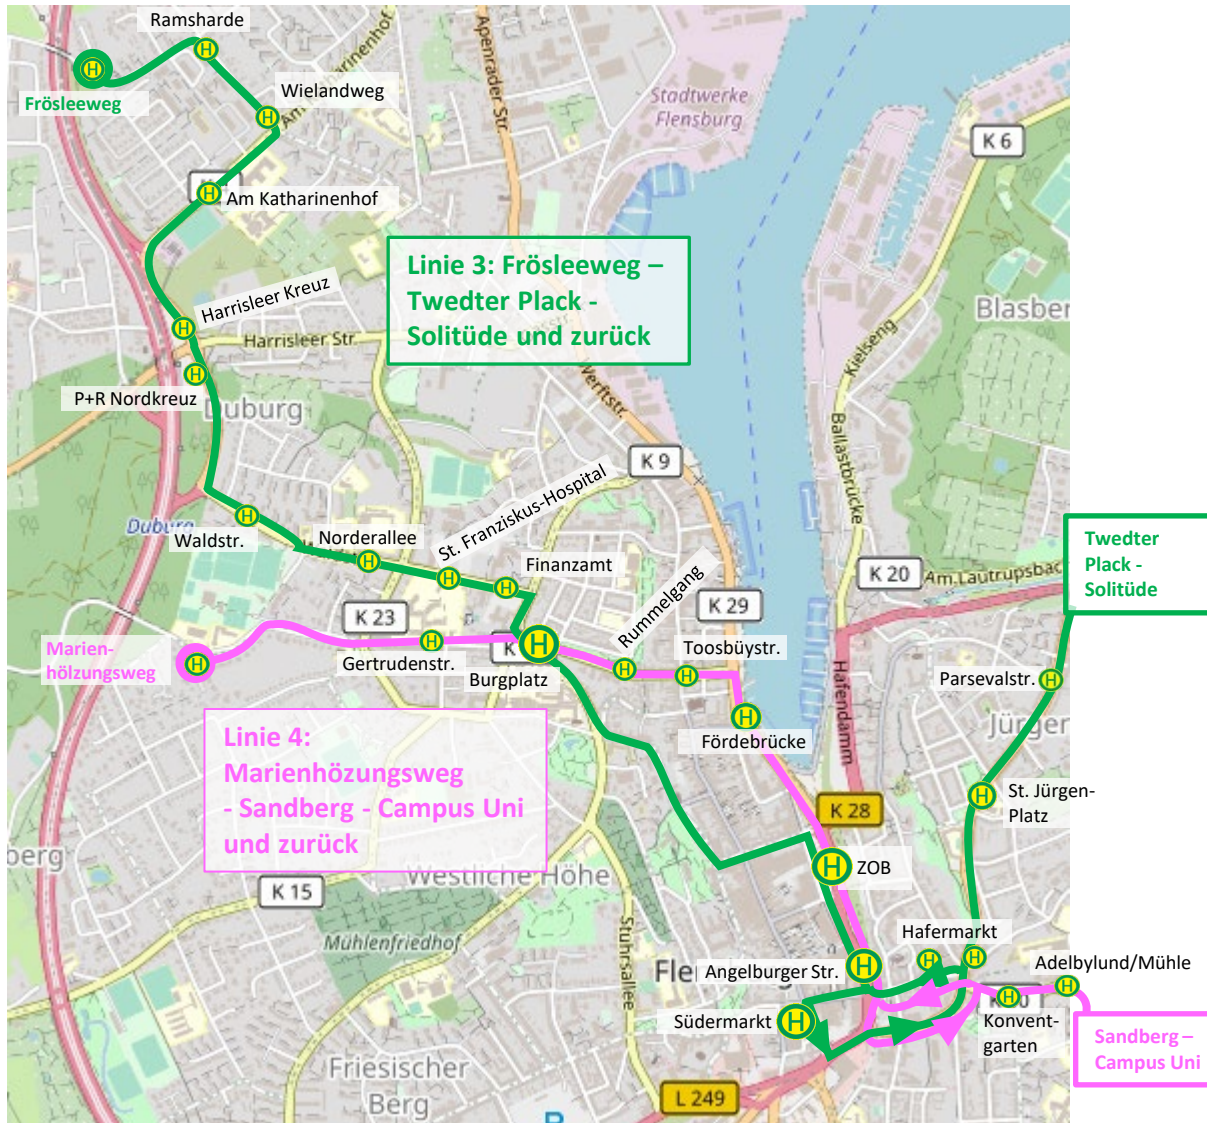

ÜBERSICHT LINIEN 3 UND 4: LINIENFÜHRUNG AB 10.12.2023

AktivBUS 
Flensburg

NEU

Linie 3: Frösleeweg – Twedter Plack -Solitüde und zurück

NEU

Linie 4: Marienhölungsweg - Sandberg - Campus Uni und zurück

Die Linien 3 und 4 tauschen im Westen ab Burgplatz die Endhaltestellen, so dass die Linie 3 nun bis Frösleeweg und die Linie 4 bis Marienhölungsweg fährt. Dies gilt auch für die Gegenrichtung.