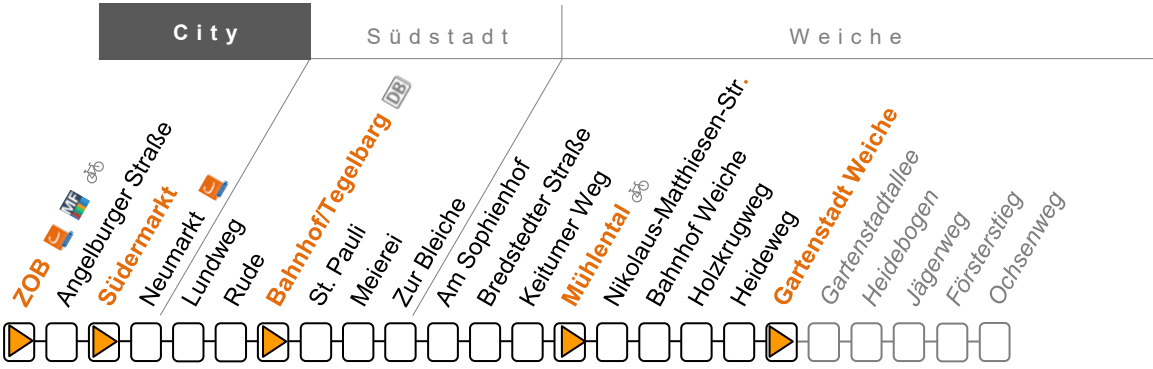

# Linie 12 ZOB → Rude → Bahnhof/Tegelberg → Weiche → Gartenstadt

# Linie 12

# Linie 12 Gartenstadt → Weiche → Rude → Bahnhof/Serpentine → ZOB