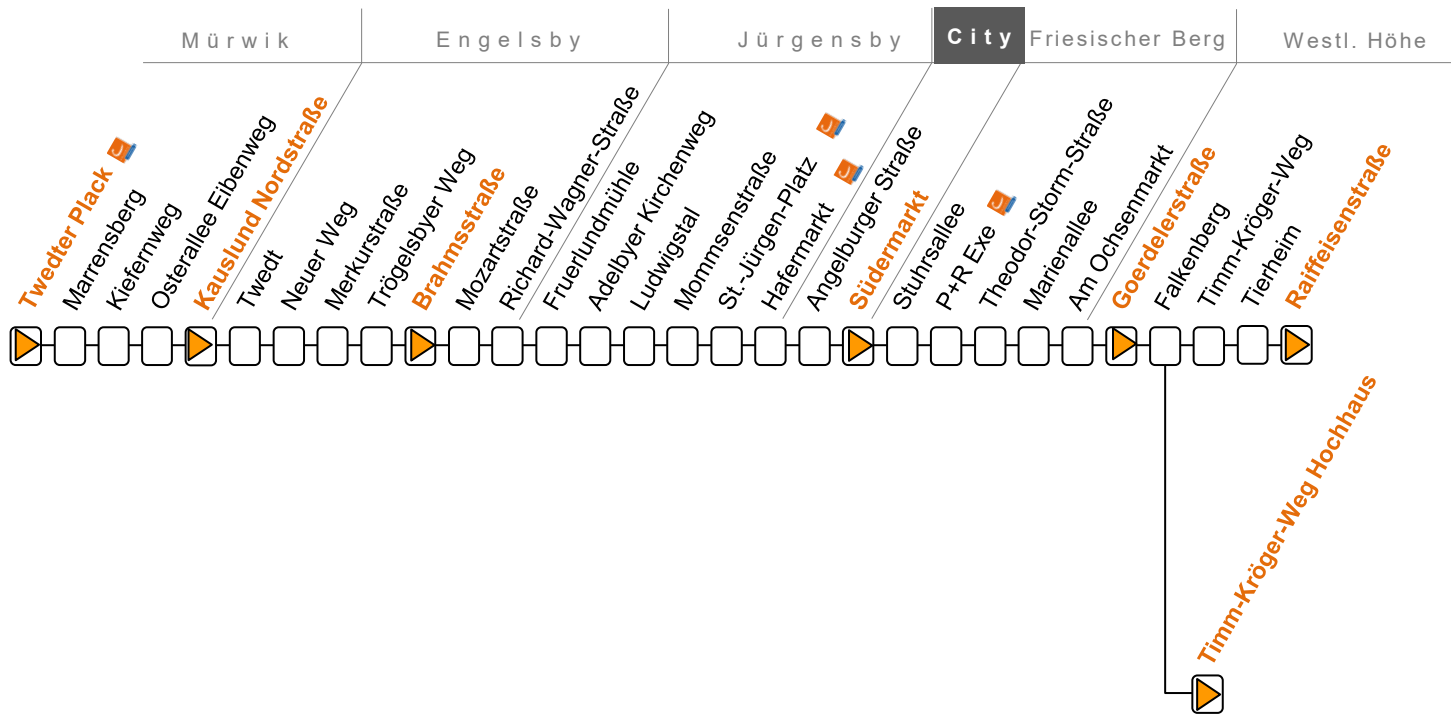

Linie 10 Twedter Plack → Kauslund → Engelsby → Südermarkt → Timm-Kröger-Weg → Raiffeisenstraße

Linie 10

Twedter Plack – Kauslund – Engelsby – Südermarkt – Timm-Kröger-Weg – Raiffeisenstraße

Montag – Freitag	6		7			8–17			18			19		20		21		22
	S		S															
Twedter Plack B2	43		03	23	43	03	23	43	03	23	43	03	23	03	23	23	43	
Kiefernweg	46		06	26	46	06	26	46	06	26	46	06	26	06	26	26	46	
Osterallee/Eibenweg	47		07	27	47	07	27	47	07	27	47	07	27	07	27	27	47	
Kauslund Nordstraße	48		08	28	48	08	28	48	08	28	48	08	28	08	28	28	48	
Twedt	51	59	11	19	31	51	11	31	51	11	31	51	11	31	11	31	31	51
Neuer Weg	52	00	12	20	32	52	12	32	52	12	32	52	12	32	12	32	32	52
Trögelsbyer Weg	54	02	14	22	34	54	14	34	54	14	34	54	14	34	14	34	34	54
Brahmsstraße	55	03	15	23	35	55	15	35	55	15	35	55	15	35	15	35	35	55
Mozartstraße B2	56	04	16	24	36	56	16	36	56	16	36	56	16	36	16	36	36	56
Richard-Wagner-Straße	57	05	17	25	37	57	17	37	57	17	37	57	17	37	17	37	37	57
Adelbyer Kirchenweg	59	07	19	27	39	59	19	39	59	19	39	59	19	39	19	39	39	59
Ludwigstal	00	08	20	28	40	00	20	40	00	20	40	00	20	40	20	40	40	00
Mommsenstraße	01	09	21	29	41	01	21	41	01	21	41	01	21	41	21	41	41	01
St.-Jürgen-Platz	02	10	22	30	42	02	22	42	02	22	42	02	22	42	22	42	42	02
Hafermarkt B2	04	12	24	32	44	04	24	44	04	24	44	04	24	44	24	44	44	04
Angelburger Straße B4	06	14	26	34	46	06	26	46	06	26	46	06	26	46	26	46	46	06
Südermarkt B2	08	16	28	36	48	08	28	48	08	28	48	08	28	48	28	48	48	08
Stuhrsallee	09	17	29	37	49	09	29	49	09	29	49	09	29	49	29	49	49	09
P+R Exe	10	18	30	38	50	10	30	50	10	30	50	10	30	50	30	50	50	10
Marienallee	12	20	32	40	52	12	32	52	12	32	52	12	32	52	32	52	52	12
Am Ochsenmarkt B3	14	22	34	42	54	14	34	54	14	34	54	14	34	54	34	54	54	14
Goerdelerstraße	15	23	35	43	55	15	35	55	15	35	55	15	35	55	35	55	55	15
Falkenberg	16	24	36	44	56	16	36	56	16	36	56	16	36	56	36	56	56	16
Timm-Kröger-Weg Hochhaus	17	37	.	17	37	.	.	37	.	37	.	57	17
Timm-Kröger-Weg	16	24	36	44	56			56			56	16		56			56	
Tierheim	17	25	37	45	57			57			57	17		57			57	
Raiffeisenstraße	18	26	38	46	58			58			18			58			58	