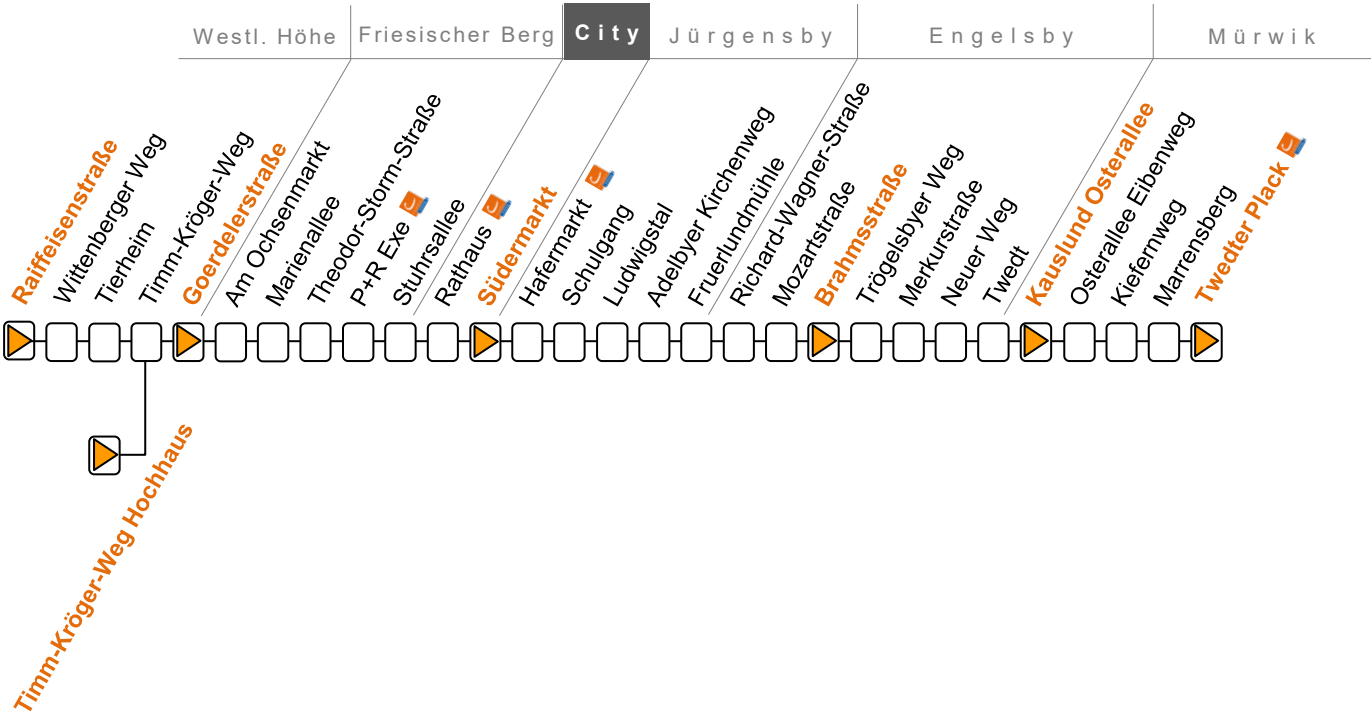

Sonderfahrpläne am 24. und 31.12.

Linie 10 Raiffeisenstraße → Timm-Kröger-Weg → Südermarkt
 → Engelsby → Kauslund → Twedter Plack

Linie 10

Raiffeisenstraße – Timm–Kröger–Weg – Südermarkt – Engelsby – Kauslund – Twedter Plack