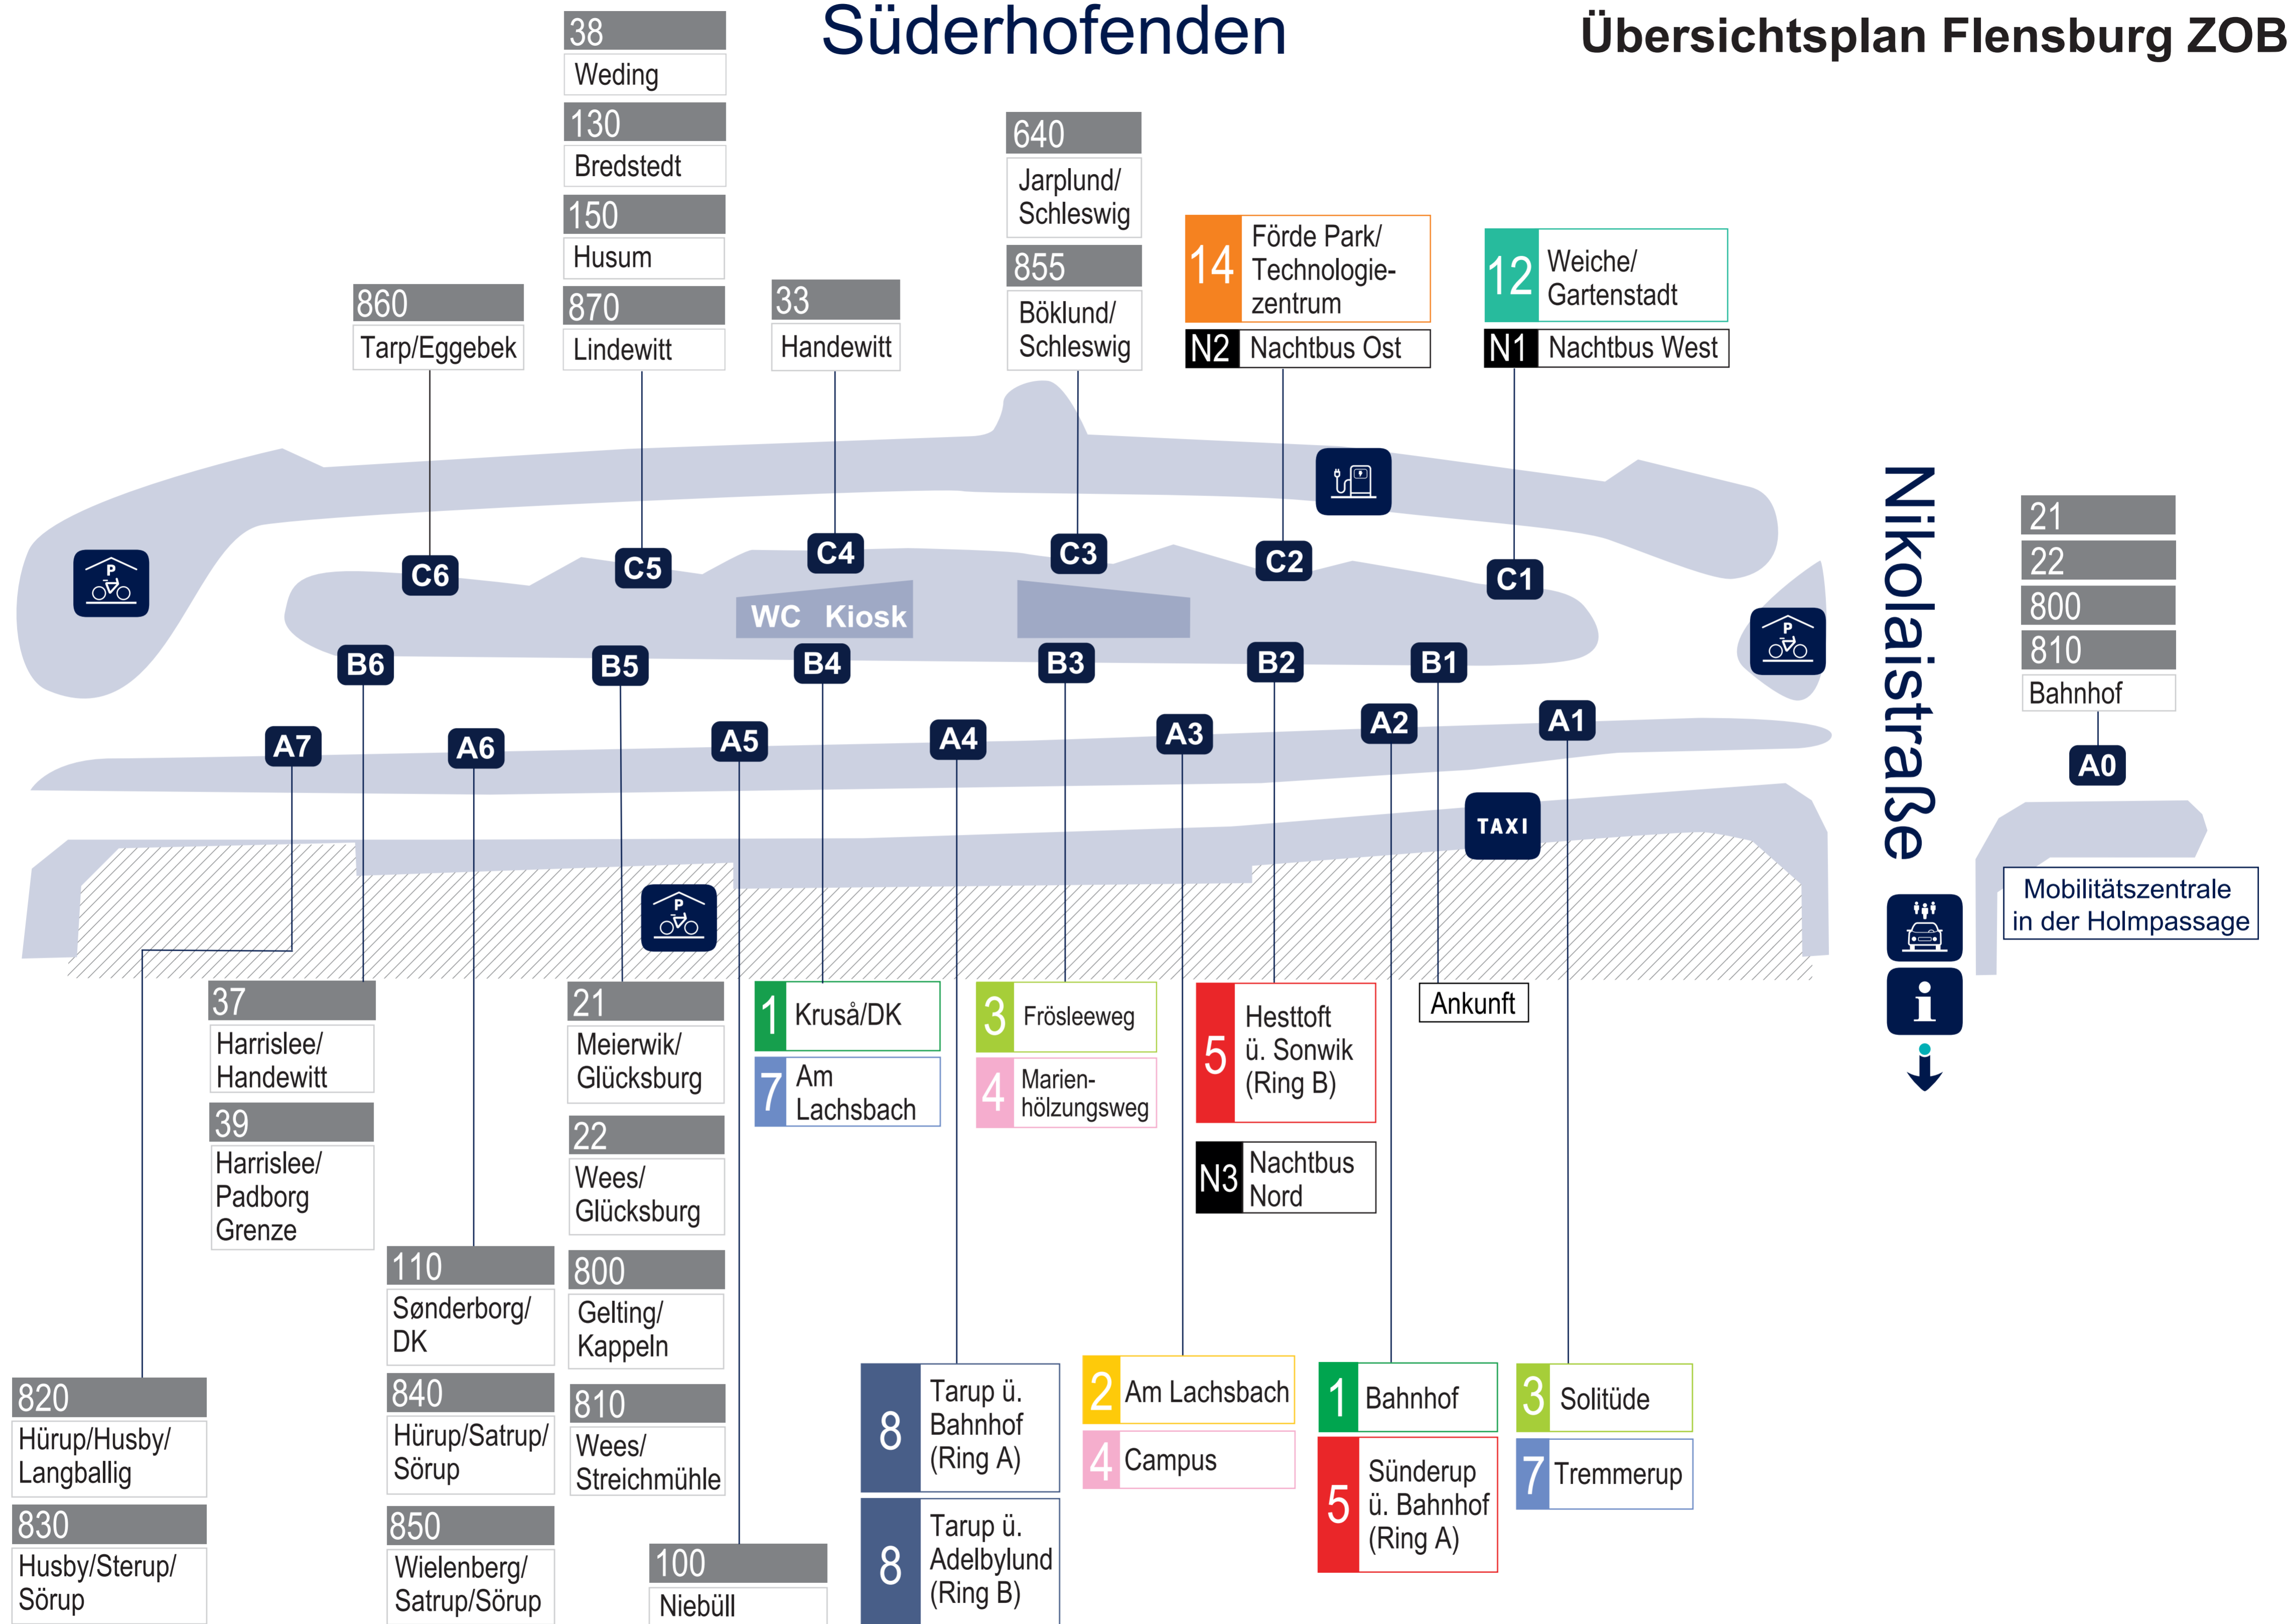

# Süderhofenden

# Übersichtsplan Flensburg ZOB

Rathausstraße

Nikolaisstraße

Fußgängerzone Holm | Große Straße