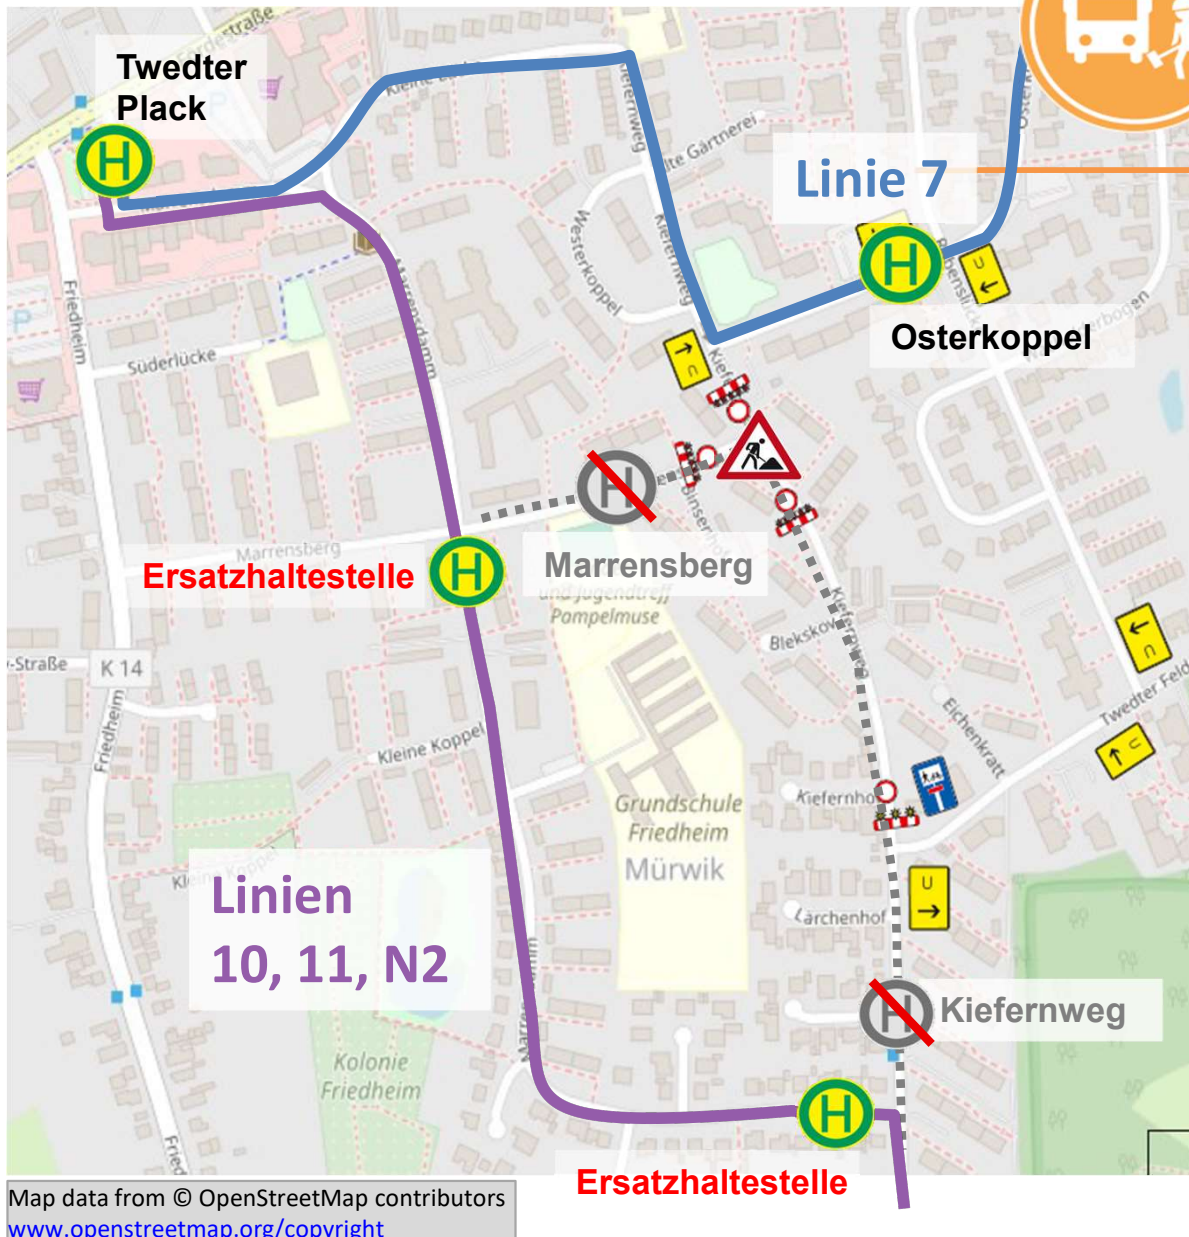

Linien 7, 10 und 11: Sperrung Marrensburg

Ab Mittwoch, 01.11.2023 ändert sich vorübergehend die Umleitung:

Die **Linie 7** fährt weiterhin über Kleine Lücke.

Die **Linien 10, 11 und N2** fahren eine Umleitung über Marrensdamm.

Die Haltestellen Kiefernweg, Marrensburg und die bisherige Ersatzhaltestelle können nicht bedient werden.

Im Marrensburg befinden sich **Ersatzhaltestellen** in Höhe der Einmündungen Kiefernweg und Marrensburg.