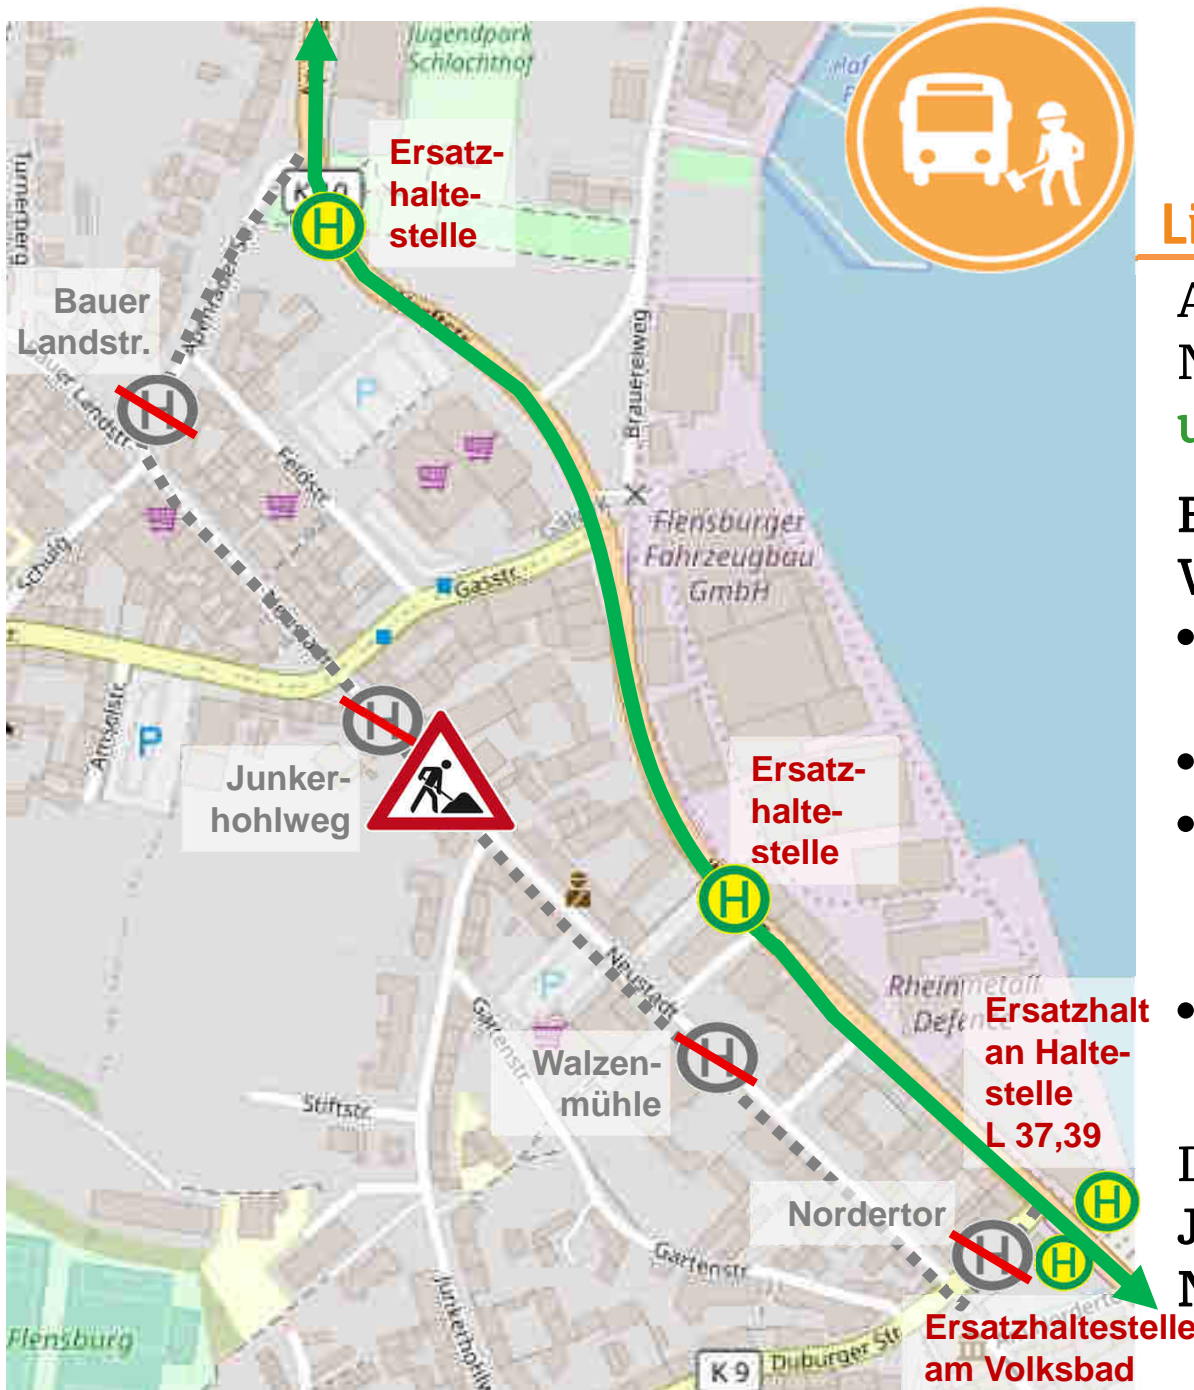

## Linien 1, 7, N3: Sperrung der Neustadt

Ab **Montag, 18.09.2023** kann der Bereich Neustadt längerfristig von den **Linien 1, 7 und N3 nicht befahren** werden.

Ersatzhaltestellen befinden sich in der Werftstraße:

- in Höhe der Fußgängerrampel am Galwikpark / Schlachthof.
- in Höhe des Zebrastreifens bei der FFG
- in Fahrtrichtung Krusau DK / Am Lachsbach an der Haltestelle Nordertor der Linien 37/39
- in Fahrtrichtung Bahnhof / Tremmerup vor dem Volksbad.

Die Haltestellen Bauer Landstr., Junkerhohlweg, Walzenmühle und Nordertor werden nicht bedient.

Bitte informieren Sie sich auch unter [www.aktiv-bus.de](http://www.aktiv-bus.de) (oder unter Tel. 0461 5059107)