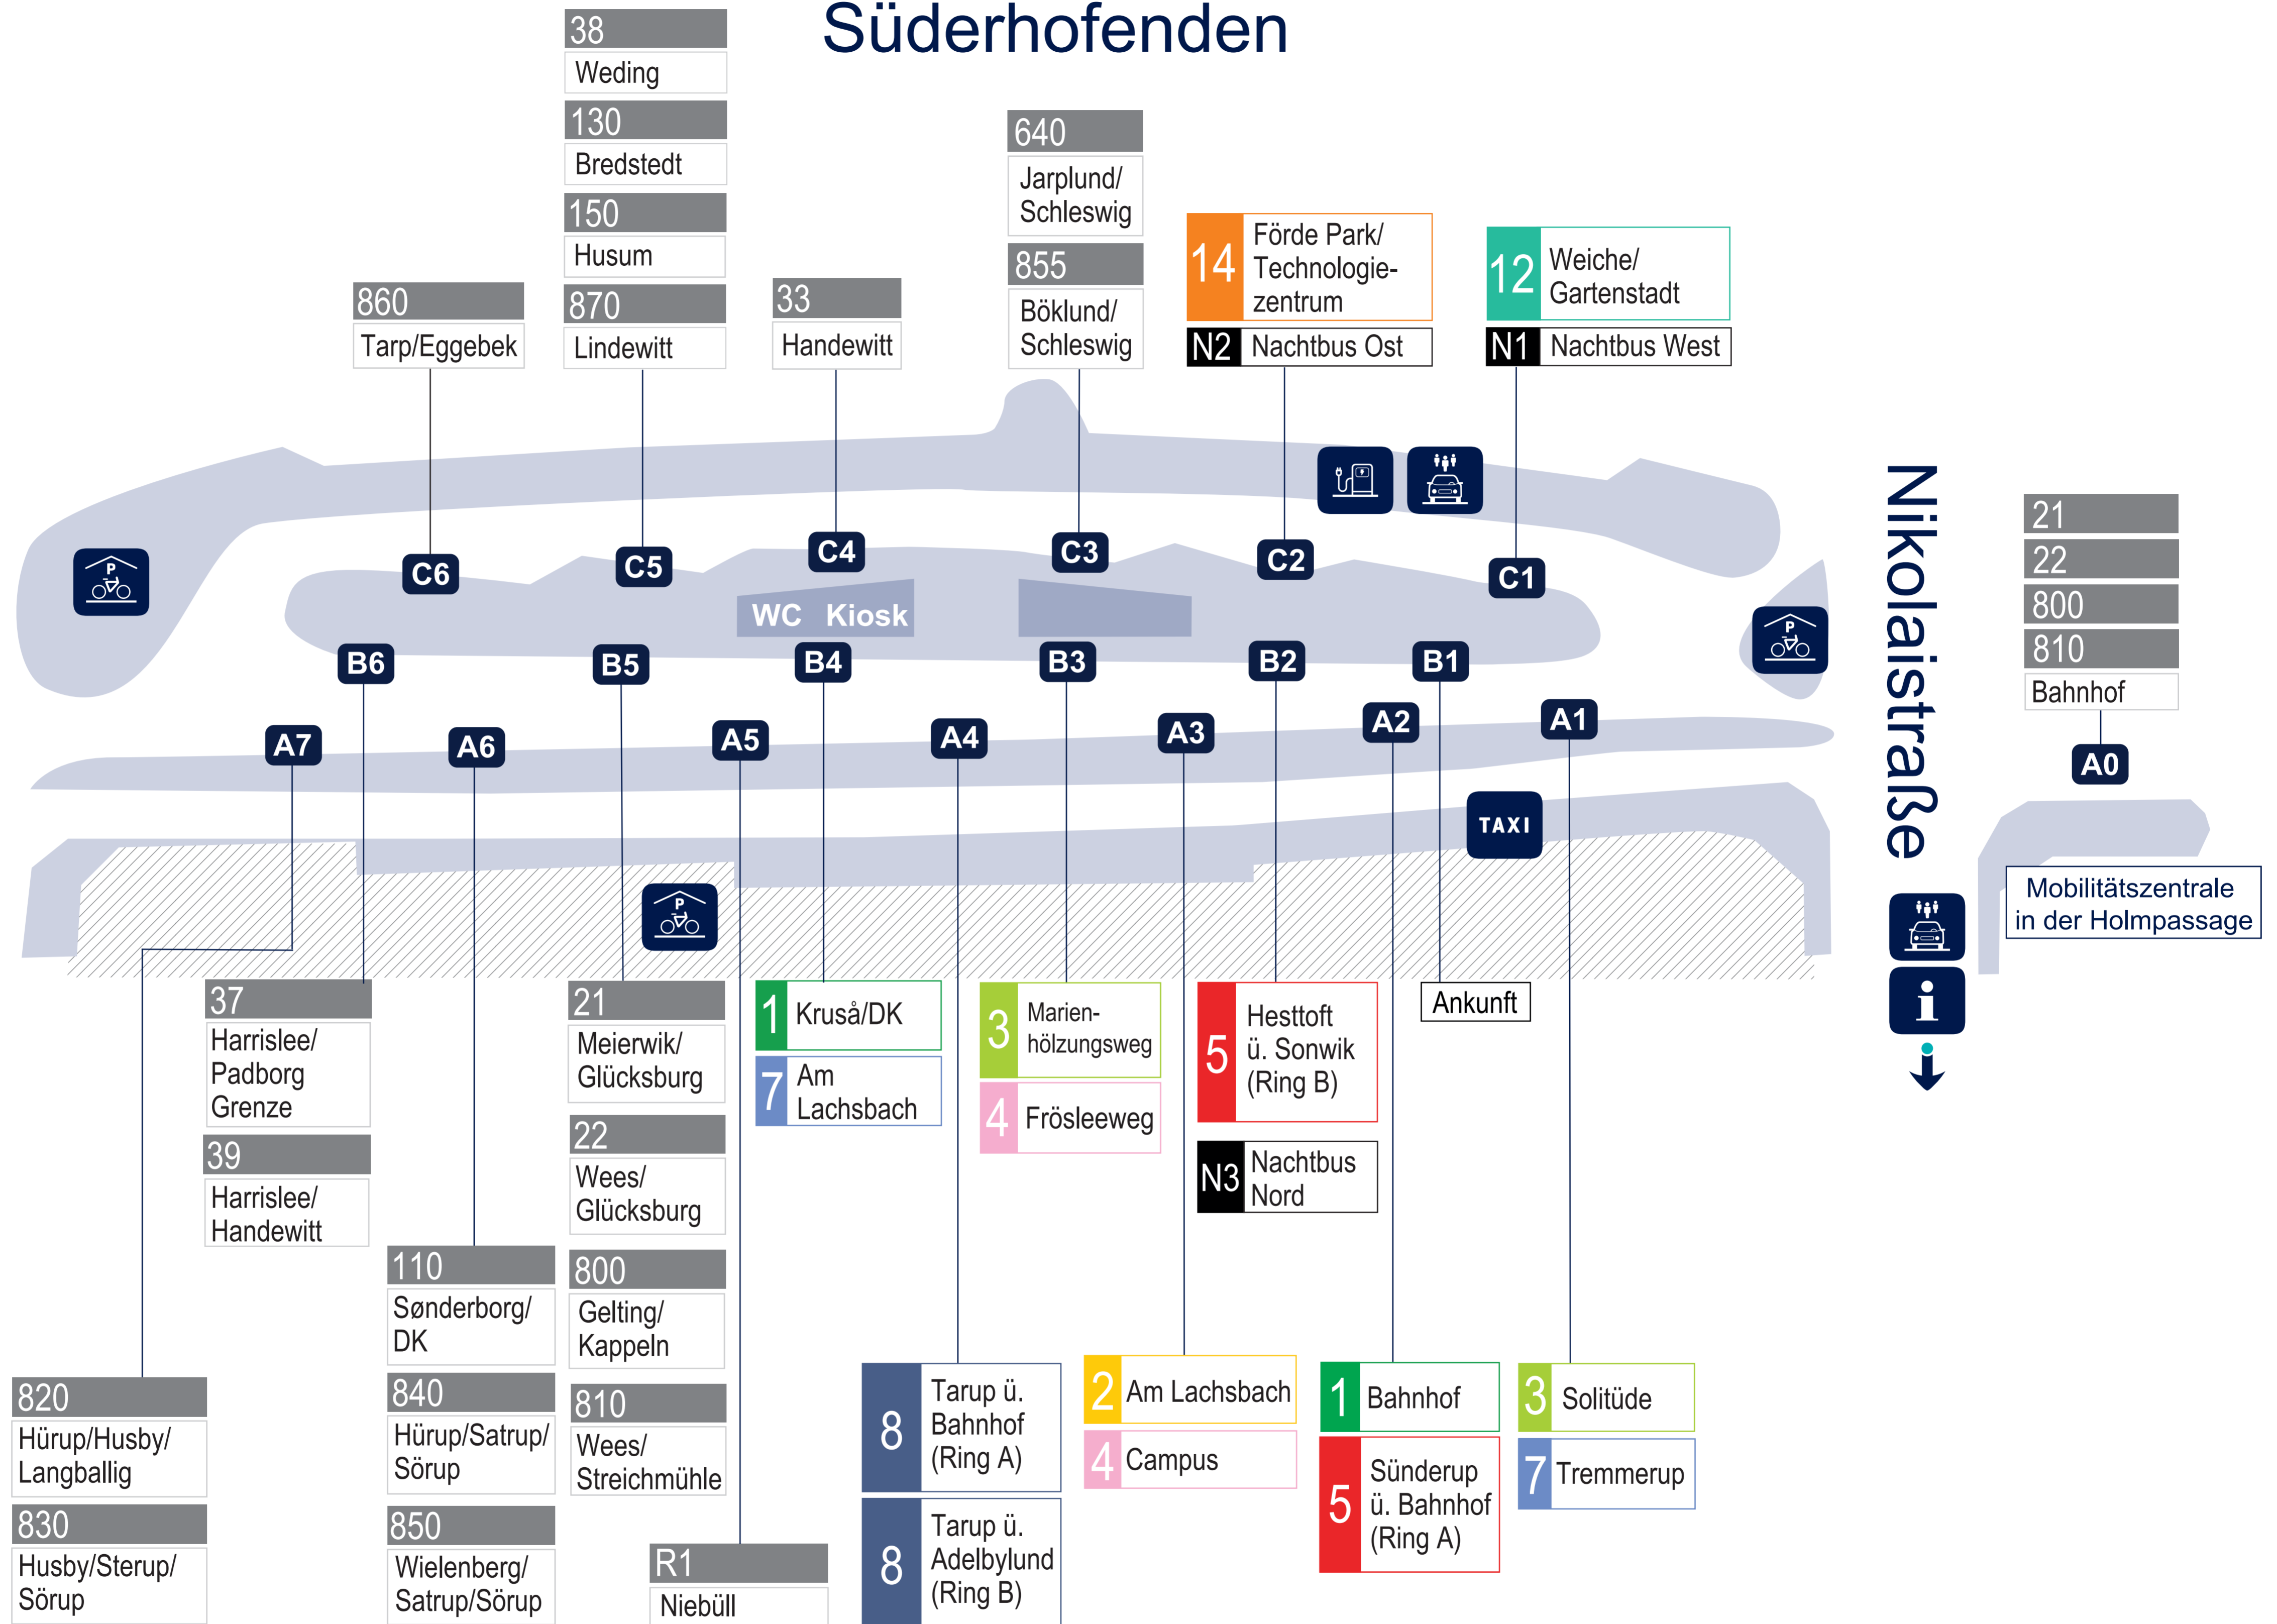

Süderhofenden

Rathausstraße

Fußgängerzone Holm | Große Straße