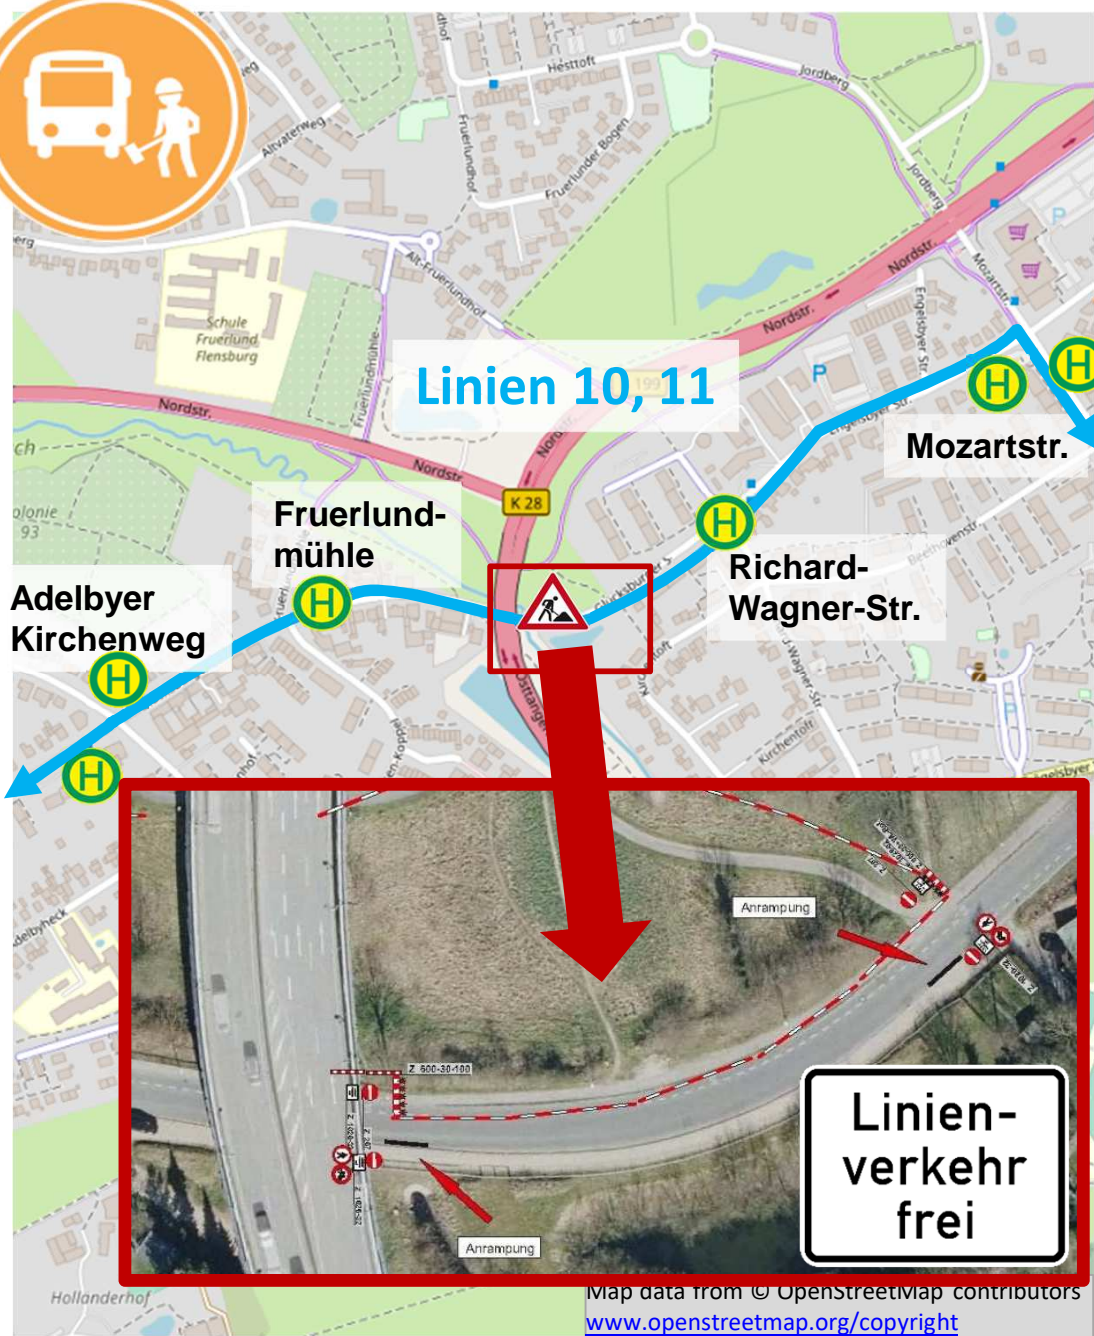

Linien 10 und 11: Sperrung Glücksburger Str.

Linien 10, 11

Ab Montag, 23.01.2023 wird die Glücksburger Straße im Bereich der Osttangente-Brücke für den Individualverkehr gesperrt.

Die Busse der **Linien 10 und 11** werden einspurig an der Baustelle vorbeigeleitet.