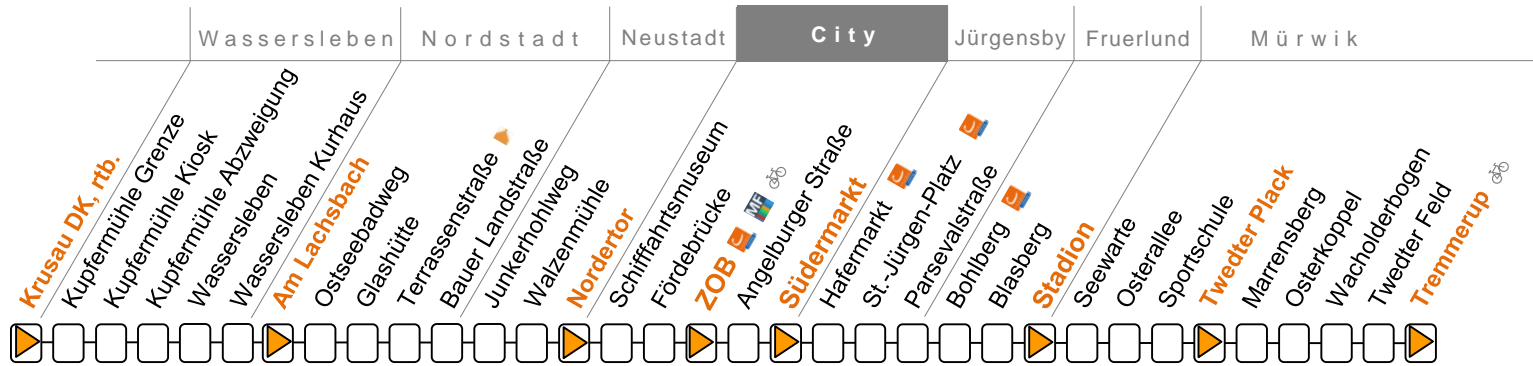

Linie 7 Krusau/DK → Am Lachsbach → Nordertor → ZOB → Stadion → Twedter Plack → Tremmerup

Wochenende: siehe Linie 1

Linie 7

Krusau DK – Am Lachsbach – Nordertor – ZOB – Stadion – Twedter Plack – Tremmerup

Fahrten ab Krusau/DK siehe Linie 1

Sonderfahrpläne am 24. und 31.12.

Linie 7 Tremmerup → Twedter Plack → Stadion → ZOB → Nordertor → Am Lachsbach

Linie 7

Tremmerup – Twedter Plack – Stadion – ZOB – Nordertor – Am Lachsbach