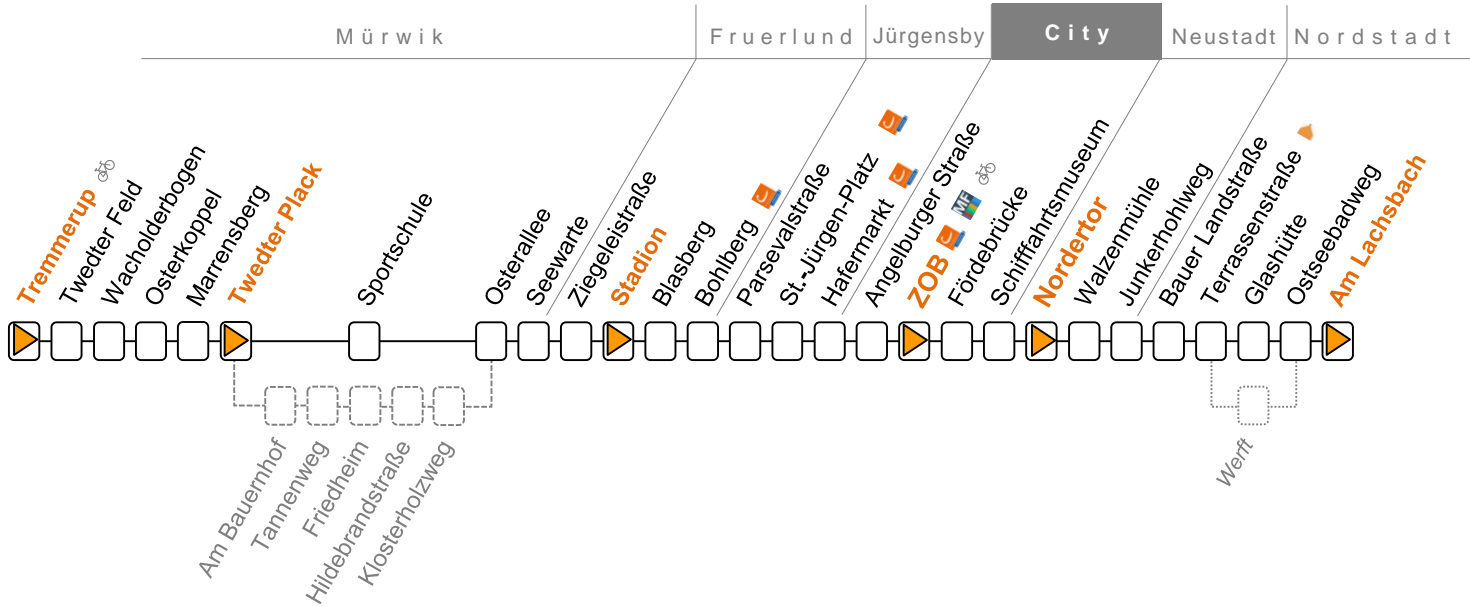

Sonderfahrpläne am 24. und 31.12.

Fahrten ab Krusau/DK siehe Linie 1

Linie 7

Am Lachsbach – Nordertor – ZOB – Stadion – Twedter Plack – Tremmerup

Sonn- u. Feiertag	7	8	9	10	11	12-16	17	18	19	20	21	22	23			
Am Lachsbach	42	42	42	12	42	12	42	12	42	12	42	12	02	02	02	02
Ostseebadweg	43	43	43	13	43	13	43	13	43	13	43	13	03	03	03	03
Terrassenstraße B1	45	45	45	15	45	15	45	15	45	15	45	15	05	05	05	05
Bauer Landstraße	46	46	46	16	46	16	46	16	46	16	46	16	06	06	06	06
Walzenmühle	48	48	48	18	48	18	48	18	48	18	48	18	08	08	08	08
Nordertor	49	49	49	19	49	19	49	19	49	19	49	19	09	09	09	09
Schiffahrtsmuseum	50	50	50	20	50	20	50	20	50	20	50	20	10	10	10	10
Fördebrücke B1	51	51	51	21	51	21	51	21	51	21	51	21	11	11	11	11
ZOB A1	55	55	55	25	55	25	55	25	55	25	55	25	15	15	15	15
Angelburger Straße B1	56	56	56	26	56	26	56	26	56	26	56	26	16	16	16	16
Südermarkt B5	58	58	58	28	58	28	58	28	58	28	58	28	18	18	18	18
Hafermarkt	00	00	00	30	00	30	00	30	00	30	00	30	20	20	20	20
St.-Jürgen-Platz	02	02	02	32	02	32	02	32	02	32	02	32	21	21	21	21
Bohlberg	04	04	04	34	04	34	04	34	04	34	04	34	23	23	23	23
Stadion B1	06	06	06	36	06	36	06	36	06	36	06	36	25	25	25	25
Seewarte	07	07	07	37	07	37	07	37	07	37	07	37	26	26	26	26
Osterallee B1	08	08	08	38	08	38	08	38	08	38	08	38	27	27	27	27
Sportschule	09	09	09	39	09	39	09	39	09	39	09	39	28	28	28	28
Twedter Plack B1	10	10	10	40	10	40	10	40	10	40	10	40	29	29	29	29
Marrensberg	11	11	11	41	11	41	11	41	11	41	11	41	41	41	41	41
Osterkoppel	12	12	12	42	12	42	12	42	12	42	12	42	42	42	42	42
Twedter Feld B3	13	13	13	43	13	43	13	43	13	43	13	43	43	43	43	43
Tremmerup	14	14	14	44	14	44	14	44	14	44	14	44	44	44	44	44

Fahrten ab Krusau/DK siehe Linie 1

Sonderfahrpläne am 24. und 31.12.

Linie 7 Tremmerup → Twedter Plack → Stadion → ZOB → Nordertor → Am Lachsbach

Linie 7

Tremmerup – Twedter Plack – Stadion – ZOB – Nordertor – Am Lachsbach