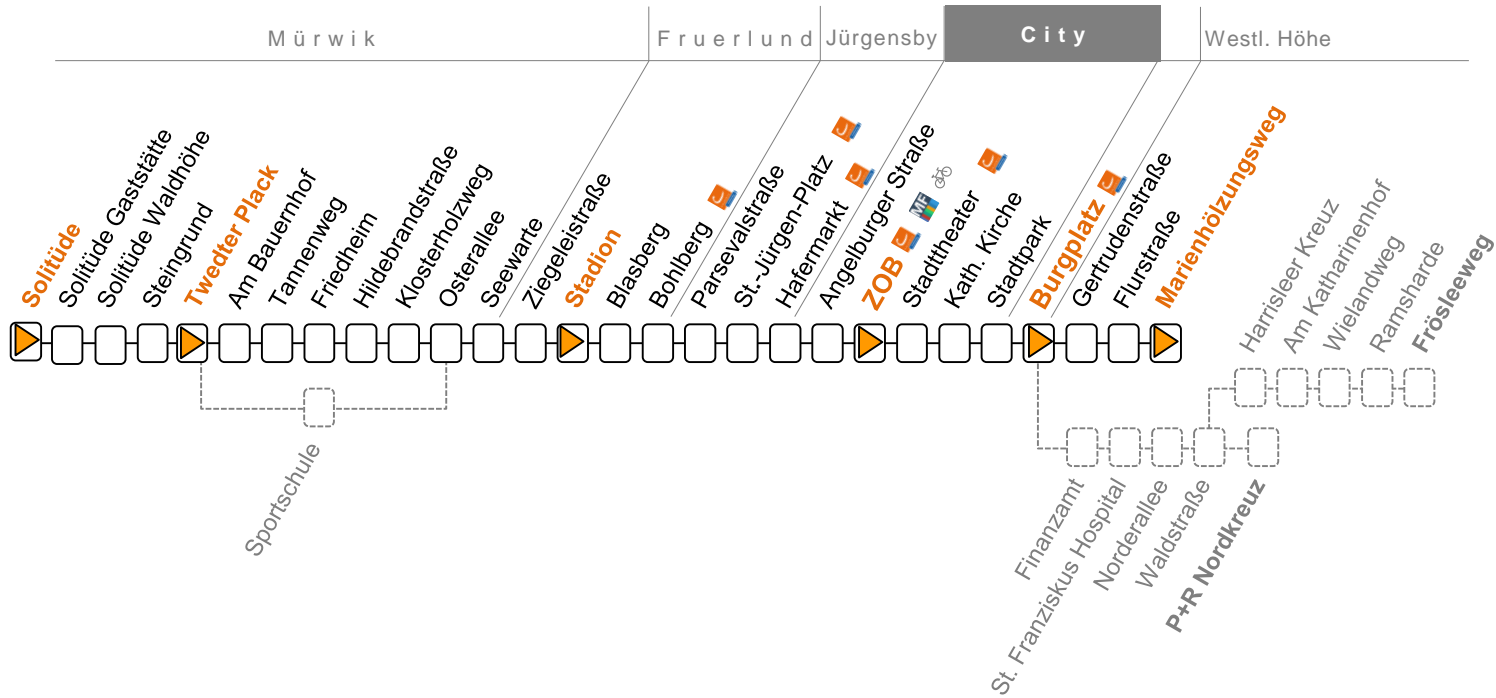

Sonderfahrpläne am 24. und 31.12.

Linie 3 Solitüde → Twedter Plack → Stadion → ZOB → Marienhölungsweg

Linie 3

Solitüde – Twedter Plack – Stadion – ZOB – Marienhölungsweg

Montag – Freitag	5	6			7			8–19			20			21	22	23		
		SV																
Solitüde	58	18	38		58	18	38	58	18	38	58	18	38	58	18			
Solitüde Gaststätte	59	19	39		59	19	39	59	19	39	59	19	39	59	19			
Solitüder Waldhöhe	00	20	40		00	20	40	00	20	40	00	20	40	00	20			
Steingrund	01	21	41		01	21	41	01	21	41	01	21	41	01	21			
Twedter Plack B1	24	04	24	44	59	04	24	44	04	24	44	04	24	44	04	24	02	02
Sportschule	03	03	
Am Bauernhof	25	05	25	45	00	05	25	45	05	25	45	05	25	45	05	25	.	.
Friedheim	27	07	27	47	02	07	27	47	07	27	47	07	27	47	07	27	.	.
Hildebrandstraße	28	08	28	48	03	08	28	48	08	28	48	08	28	48	08	28	.	.
Osterallee B2	30	10	30	50	05	10	30	50	10	30	50	10	30	50	10	30	04	04
Seewarte	31	11	31	51	06	11	31	51	11	31	51	11	31	51	11	31	05	05
Stadion B2	33	13	33	53	08	13	33	53	13	33	53	13	33	53	13	33	06	06
Bohlberg	35	15	35	55	10	15	35	55	15	35	55	15	35	55	15	35	08	08
St.–Jürgen–Platz	37	17	37	57	12	17	37	57	17	37	57	17	37	57	17	37	10	10
Hafermarkt	39	19	39	59	14	19	39	59	19	39	59	19	39	59	19	39	11	11
Angelburger Straße B2	41	21	41	01	16	21	41	01	21	41	01	21	41	01	21	41	12	12
ZOB B2	45	25	45	05	20	25	45	05	25	45	05	25	45	05	25	45	15	15
Stadttheater	47	27	47	07	22	27	47	07	27	47	07	27	47	07	27	47	17	17
Stadtpark	49	29	49	09	24	29	49	09	29	49	09	29	49	09	29	49	19	19
Burgplatz B2	50	30	50	10	30	50	10	30	50	10	30	50	10	30	50	20	20	
Flurstraße B4	53	33	53	13	33	53	13	33	53	13	33	53	13	33	53	13	33	53
Marienhölungsweg	55	35	55	15	35	55	15	35	55	15	35	55	15	35	55	15	35	55
St. Franziskus Hospital																	22	22
Waldstraße																	24	24
P+R Nordkreuz																	25	25