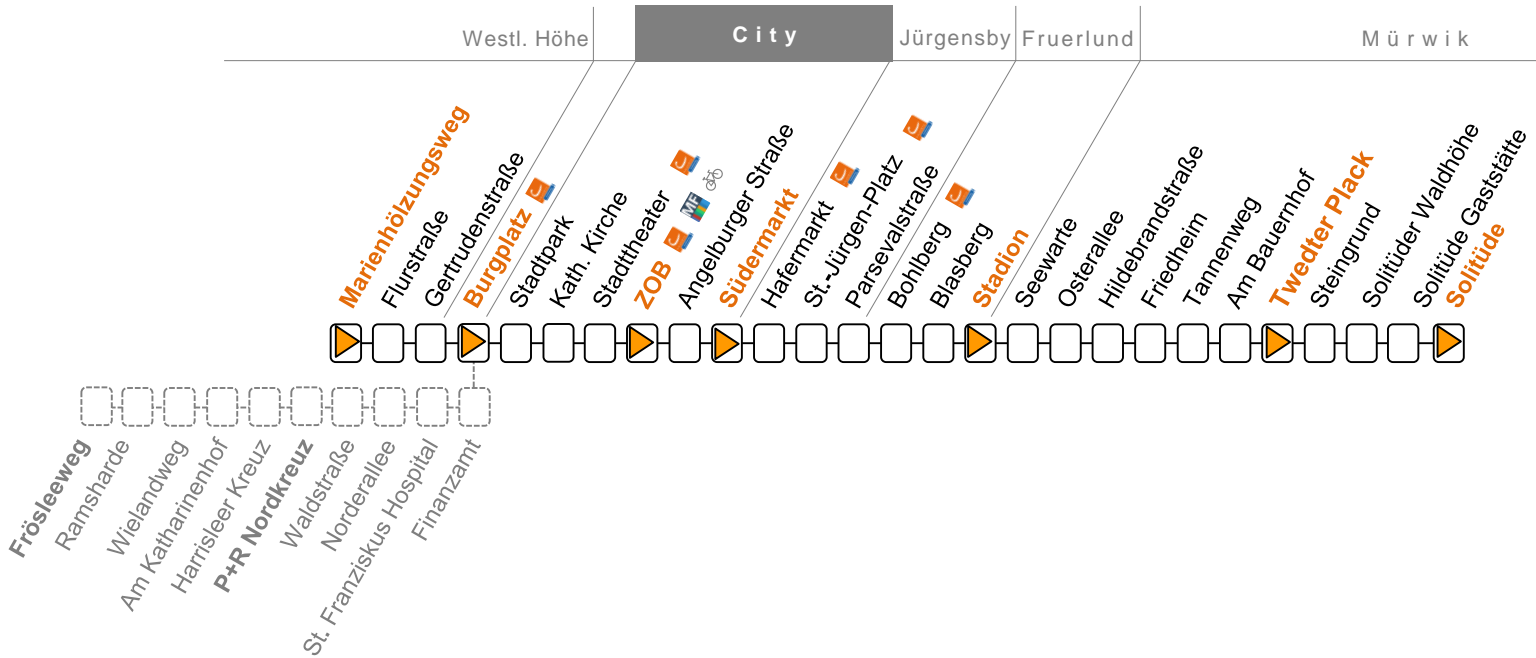

Linie 3 Marienhölungsweg → ZOB → Stadion → Twedter Plack → Solitude

Linie 3

Marienhölungsweg – ZOB – Stadion – Twedter Plack – Solitude

Montag – Freitag	5		6			7–18			19		20			21		22	23
P+R Nordkreuz																	34
Waldstraße																	35
St. Franziskus Hospital																	37
Marienhölungsweg	39	59	19	39	59	19	39	59	19	39	59	19	39	59	19	39	.
Flurstraße B3	40	00	20	40	00	20	40	00	20	40	00	20	40	00	20	40	.
Burgplatz B1	43	03	23	43	03	23	43	03	23	43	03	23	43	03	23	43	39
Stadtpark	44	04	24	44	04	24	44	04	24	44	04	24	44	04	24	44	40
Stadttheater	46	06	26	46	06	26	46	06	26	46	06	26	46	06	26	46	42
ZOB A1	50	10	30	50	10	30	50	10	30	50	10	30	50	10	30	50	45
Angelburger Straße B1	51	11	31	51	11	31	51	11	31	51	11	31	51	11	31	51	46
Südermarkt B5	53	13	33	53	13	33	53	13	33	53	13	33	53	13	33	53	48
Hafermarkt	55	15	35	55	15	35	55	15	35	55	15	35	55	15	35	55	50
St.–Jürgen–Platz	57	17	37	57	17	37	57	17	37	57	17	37	57	17	37	57	51
Bohlberg	59	19	39	59	19	39	59	19	39	59	19	39	59	19	39	59	53
Stadion B1	01	21	41	01	21	41	01	21	41	01	21	41	01	21	41	01	55
Seewarte	03	23	43	03	23	43	03	23	43	03	23	43	03	23	43	03	56
Osterallee B3	04	24	44	04	24	44	04	24	44	04	24	44	04	24	44	04	57
Hildebrandstraße	05	25	45	05	25	45	05	25	45	05	25	45	05	25	45	05	57
Friedheim	07	27	47	07	27	47	07	27	47	07	27	47	07	27	47	07	58
Am Bauernhof	09	29	49	09	29	49	09	29	49	09	29	49	09	29	49	09	00
Twedter Plack B6	11	31	51	11	31	51	11	31	51	11	31	51	11	31	51	11	01
Steingrund	13	33	53	13	33	53	13	33	53	13	33	53	13	33			
Solituder Waldhöhe	14	34	54	14	34	54	14	34	54	14	34	54	14	34			
Solitude Gaststätte	15	35	55	15	35	55	15	35	55	15	35	55	15	35			
Solitude	16	36	56	16	36	56	16	36	56	16	36	56	16	36			