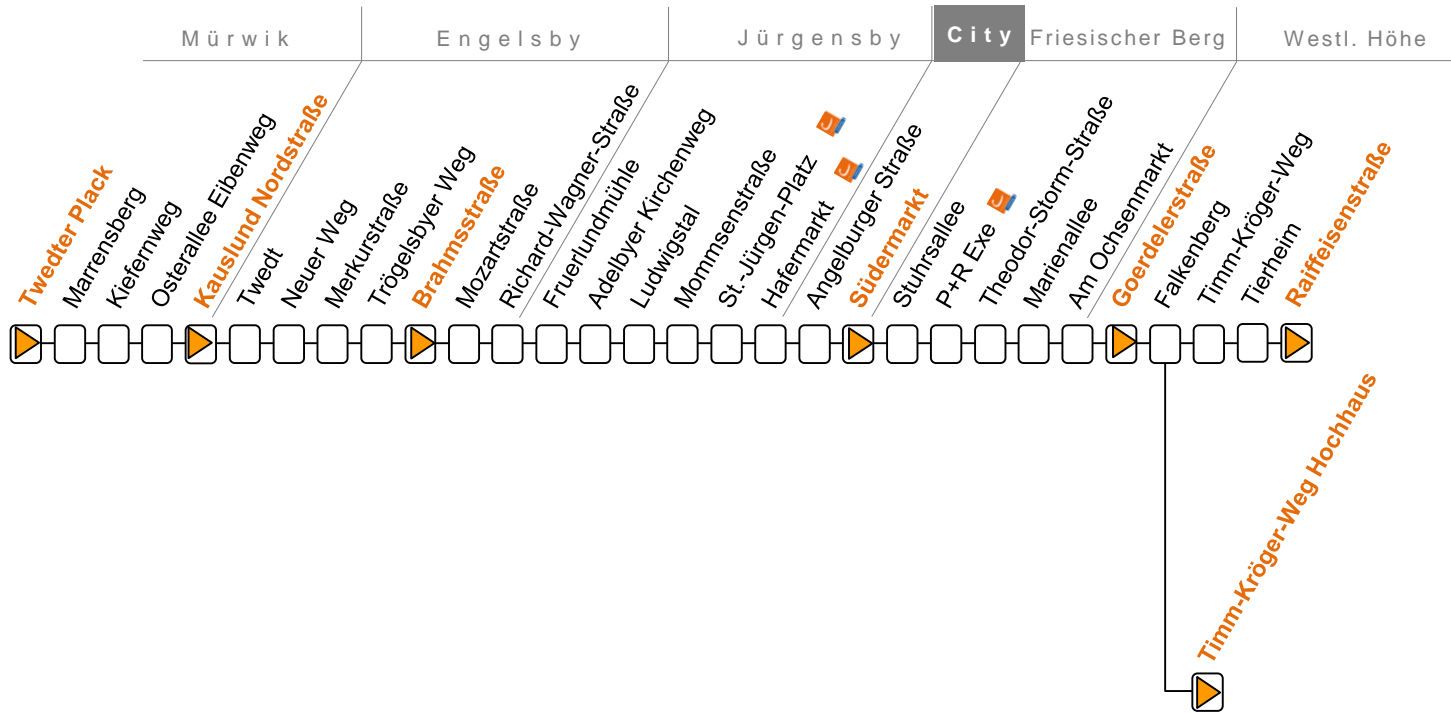

Linie 10 Twedter Plack → Kauslund → Engelsby → Südermarkt → Timm-Kröger-Weg → Raiffeisenstraße

Linie 10

Twedter Plack – Kauslund – Engelsby – Südermarkt – Timm-Kröger-Weg – Raiffeisenstraße

Montag – Freitag	6		7			8			9–17			18		19	20	21	22
	S		S														
Twedter Plack B2	43		03	23	43	03	23	43	03	23	43	03	23	43	03	03	03
Kiefernweg	46		06	26	46	06	26	46	06	26	46	06	26	46	06	06	06
Osterallee/Eibenweg	47		07	27	47	07	27	47	07	27	47	07	27	47	07	07	07
Kauslund Nordstraße	48		08	28	48	08	28	48	08	28	48	08	28	48	08	08	08
Twedt	51	59	11	19	31	51	11	31	51	11	31	51	11	31	51	11	11
Neuer Weg	52	00	12	20	32	52	12	32	52	12	32	52	12	32	52	12	12
Trögelsbyer Weg	54	02	14	22	34	54	14	34	54	14	34	54	14	34	54	14	14
Brahmsstraße	55	03	15	23	35	55	15	35	55	15	35	55	15	35	55	15	15
Mozartstraße B2	56	04	16	24	36	56	16	36	56	16	36	56	16	36	56	16	16
Richard-Wagner-Straße	57	05	17	25	37	57	17	37	57	17	37	57	17	37	57	17	17
Adelbyer Kirchenweg	59	07	19	27	39	59	19	39	59	19	39	59	19	39	59	19	19
Ludwigstal	00	08	20	28	40	00	20	40	00	20	40	00	20	40	00	20	20
Mommsenstraße	01	09	21	29	41	01	21	41	01	21	41	01	21	41	01	21	21
St.-Jürgen-Platz	02	10	22	30	42	02	22	42	02	22	42	02	22	42	02	22	22
Hafermarkt	04	12	24	32	44	04	24	44	04	24	44	04	24	44	04	24	24
Angelburger Straße B4	06	14	26	34	46	06	26	46	06	26	46	06	26	46	06	26	26
Südermarkt B2	08	16	28	36	48	08	28	48	08	28	48	08	28	48	08	28	28
Stuhrsallee	09	17	29	37	49	09	29	49	09	29	49	09	29	49	09	29	29
P+R Exe	10	18	30	38	50	10	30	50	10	30	50	10	30	50	10	30	30
Marienallee	12	20	32	40	52	12	32	52	12	32	52	12	32	52	12	32	32
Am Ochsenmarkt B3	14	22	34	42	54	14	34	54	14	34	54	14	34	54	14	34	34
Goerdelerstraße	15	23	35	43	55	15	35	55	15	35	55	15	35	55	15	35	35
Falkenberg	16	24	36	44	56	16	36	56	16	36	56	16	36	56	16	36	36
Timm-Kröger-Weg Hochhaus	17	37	.	17	37	.	17	.	.	17	.	37
Timm-Kröger-Weg	16	24	36	44	56			56			56			56		36	36
Tierheim	17	25	37	45	57			57			57			57		37	37
Raiffeisenstraße	18	26	38	46	58			58			58			58		38	38