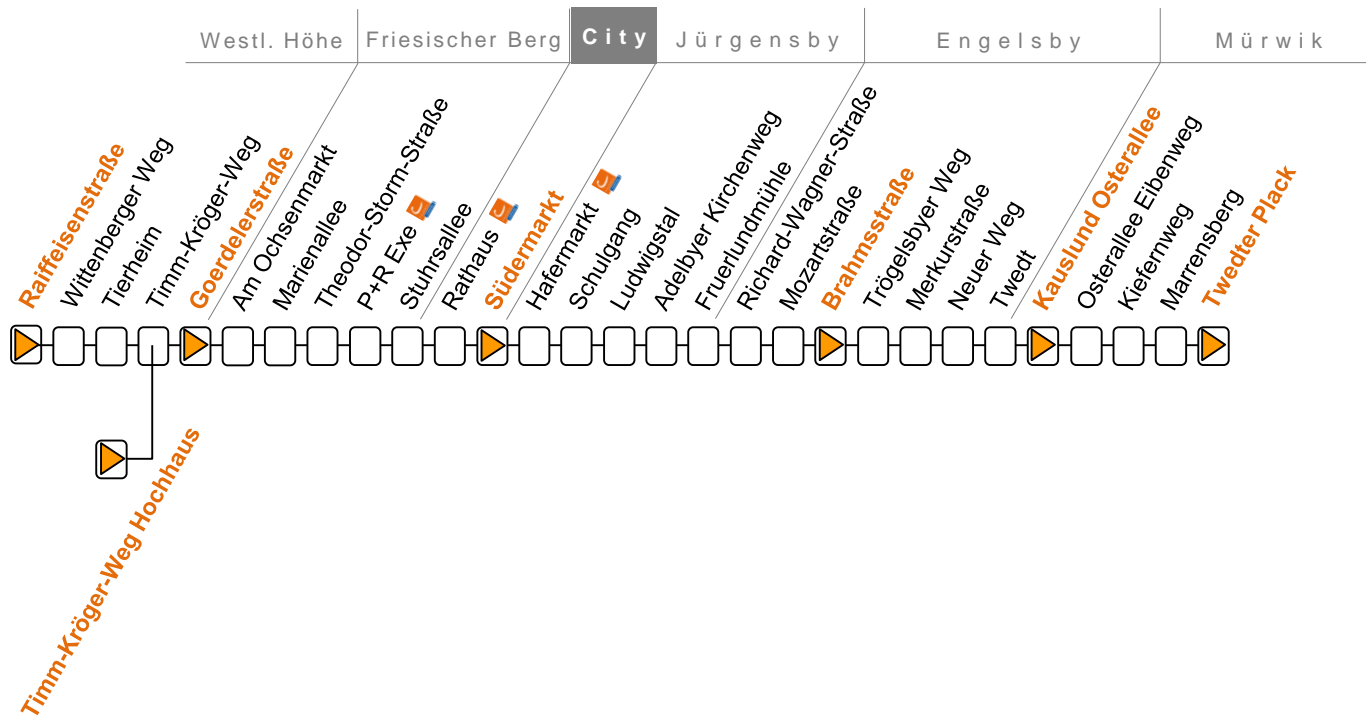

Linie 10 Raiffeisenstraße → Timm-Kröger-Weg → Südermarkt
→ Engelsby → Kauslund → Twedter Plack

Linie 10

Raiffeisenstraße – Timm-Kröger-Weg – Südermarkt – Engelsby – Kauslund – Twedter Plack

Montag – Freitag	6		7			8			9–16			17			18		19	20	21
Raiffeisenstraße			03	23	43	03			03			03			03			23	23
Wittenberger Weg	27	47	04	24	44	04			04			04			04			24	24
Tierheim	28	48	05	25	45	05			05			05			05			25	25
Timm-Kröger-Weg Hochhaus	.	.	.	.	.	.	25	45	.	25	45	.	25	45	.	25	25	.	.
Timm-Kröger-Weg	29	49	06	26	46	06	26	46	06	26	46	06	26	46	06	26	26	26	26
Goerdelerstraße	30	50	07	27	47	07	27	47	07	27	47	07	27	47	07	27	27	27	27
Am Ochsenmarkt B4	31	51	08	28	48	08	28	48	08	28	48	08	28	48	08	28	28	28	28
Marientallee	33	53	10	30	50	10	30	50	10	30	50	10	30	50	10	30	30	30	30
P+R Exe	35	55	12	32	52	12	32	52	12	32	52	12	32	52	12	32	32	32	32
Stuhrsallee	36	56	13	33	53	13	33	53	13	33	53	13	33	53	13	33	33	33	33
Südermarkt B4	39	59	17	37	57	17	37	57	17	37	57	17	37	57	17	37	37	37	37
Hafermarkt	41	01	19	39	59	19	39	59	19	39	59	19	39	59	19	39	39	39	39
Schulgang	42	02	20	40	00	20	40	00	20	40	00	20	40	00	20	40	40	40	40
Ludwigstal	43	03	21	41	01	21	41	01	21	41	01	21	41	01	21	41	41	41	41
Adelbyer Kirchenweg	44	04	22	42	02	22	42	02	22	42	02	22	42	02	22	42	42	42	42
Fruerlundmühle	45	05	23	43	03	23	43	03	23	43	03	23	43	03	23	43	43	43	43
Richard-Wagner-Straße	46	06	24	44	04	24	44	04	24	44	04	24	44	04	24	44	44	44	44
Mozartstraße B3	47	07	25	45	05	25	45	05	25	45	05	25	45	05	25	45	45	45	45
Brahmsstraße	48	08	26	46	06	26	46	06	26	46	06	26	46	06	26	46	46	46	46
Trögelsbyer Weg	49	09	27	47	07	27	47	07	27	47	07	27	47	07	27	47	47	47	47
Neuer Weg	51	11	29	49	09	29	49	09	29	49	09	29	49	09	29	49	49	49	49
Twedt	52	12	30	50	10	30	50	10	30	50	10	30	50	10	30	50	50	50	50
Kauslund Osterallee	55	15	33	53	13	33	53	13	33	53	13	33	53	13	33	53	53	53	53
Osterallee/Eibenweg	56	16	34	54	14	34	54	14	34	54	14	34	54	14	34	54	54	54	54
Kiefernweg	57	17	35	55	15	35	55	15	35	55	15	35	55	15	35	55	55	55	55
Twedter Plack B5	59	19	37	57	17	37	57	17	37	57	17	37	57	17	37	57	57	57	57

Sonderfahrpläne am 24. und 31.12.