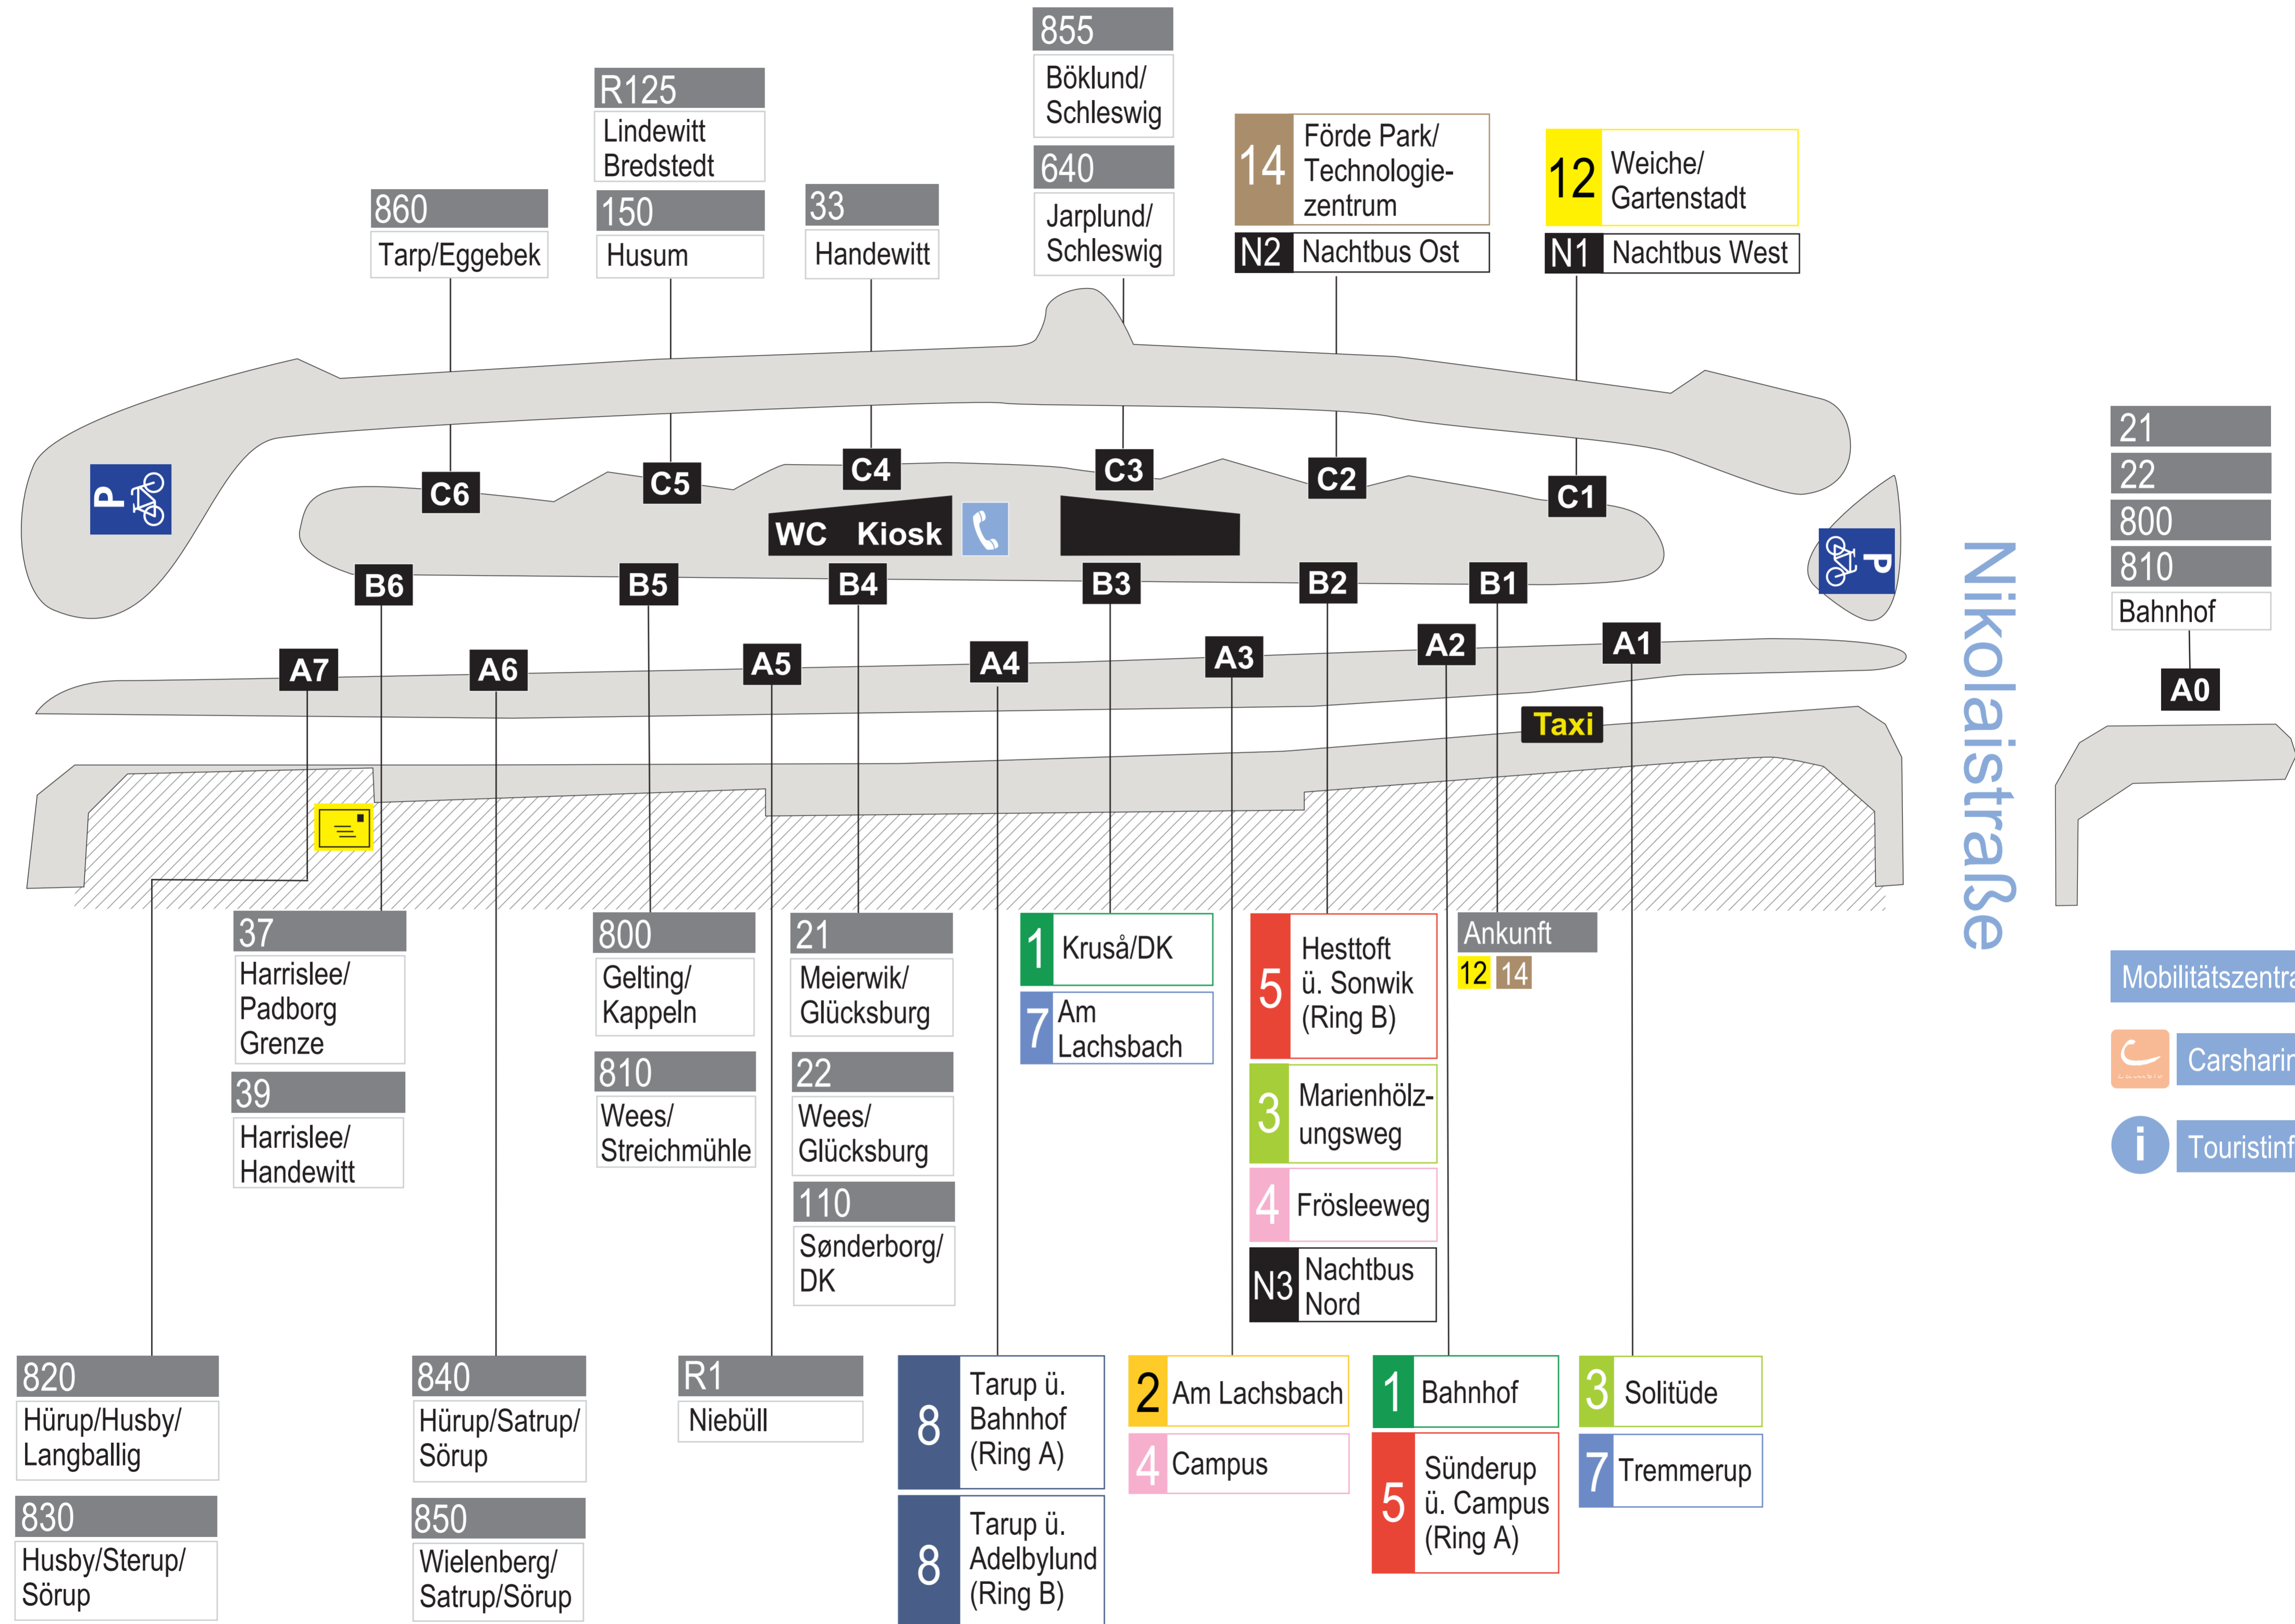

Süderhofenden

Rathausstraße

Nikolaistraße

Fußgängerzone Holm | Große Straße